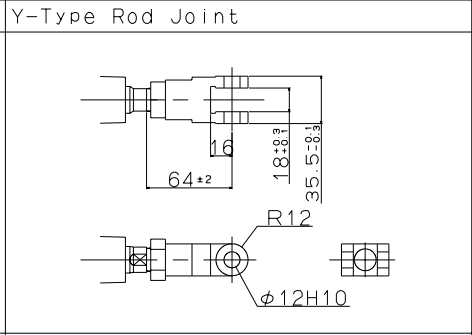

Stroke	L
100	205
150	255
200	305
250	355
300	405
400	505
500	605
600	705

JIS Symbol
Model : MP665-N-FA-50X200-HS Maker : KONAN File Name : MP66-N-FA-50-HS