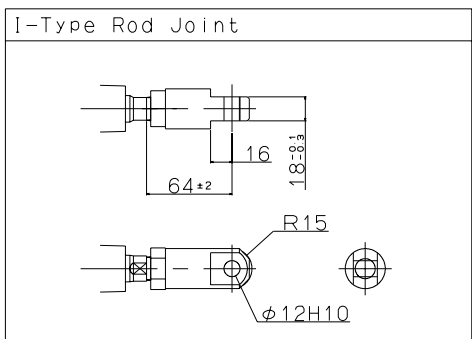

Stroke	L
100	205
150	255
200	305
250	355
300	405
400	505
500	605
600	705

JIS Symbol
Model : MP665-N-FA-50X200-HS Maker : KONAN File Name : MP66-N-FA-50-HS