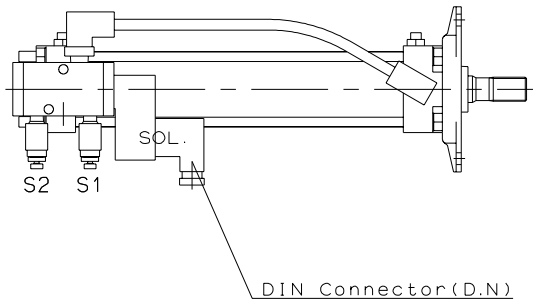

Stroke	L
100	205
150	255
200	305
250	355
300	405
400	505
500	605
600	705

JIS Symbol
Model : MP665-N-FA-50X200-HS Maker : KONAN File Name : MP66-N-FA-50-HS