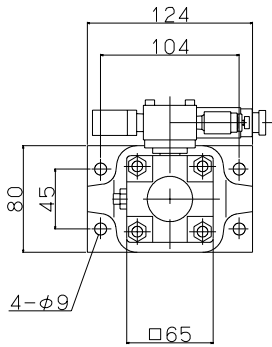

Stroke	L
100	205
150	255
200	305
250	355
300	405
400	505
500	605
600	705

JIS Symbol
Model : MP665-N-FA-50X200-HS Maker : KONAN File Name : MP66-N-FA-50-HS