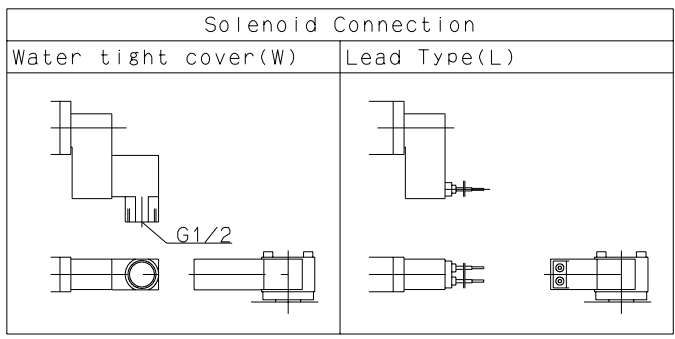

Stroke	L
100	205
150	255
200	305
250	355
300	405
400	505
500	605
600	705

JIS Symbol
Model : MP665-N-FA-50X200-HS Maker : KONAN File Name : MP66-N-FA-50-HS