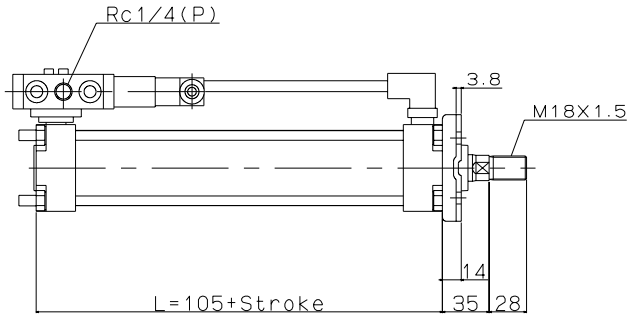

Stroke	L
100	205
150	255
200	305
250	355
300	405
400	505
500	605
600	705

JIS Symbol
Model : MP665-N-FA-50X200-HS Maker : KONAN File Name : MP66-N-FA-50-HS