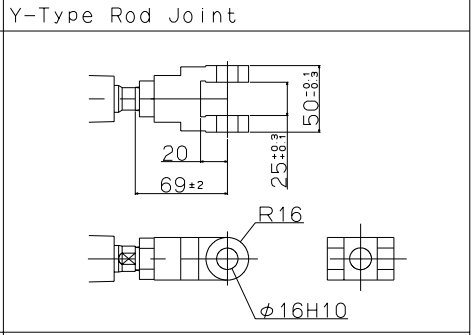

Stroke	L
100	205
150	255
200	305
250	355
300	405
400	505
500	605
600	705

JIS Symbol
Model: MP665-N-FA-63X200-HD
Maker: KONAN
File Name: MP66-N-FA-63-HD