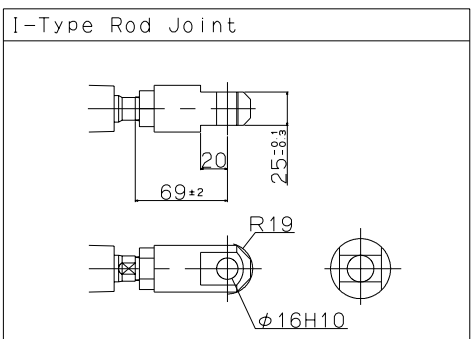

Stroke	L
100	205
150	255
200	305
250	355
300	405
400	505
500	605
600	705

JIS Symbol
Model: MP665-N-FA-63X200-HD
Maker: KONAN
File Name: MP66-N-FA-63-HD