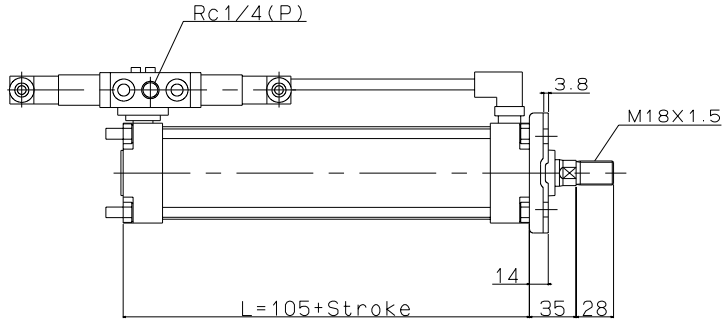

Stroke	L
100	205
150	255
200	305
250	355
300	405
400	505
500	605
600	705

JIS Symbol
Model: MP665-N-FA-63X200-HD
Maker: KONAN
File Name: MP66-N-FA-63-HD