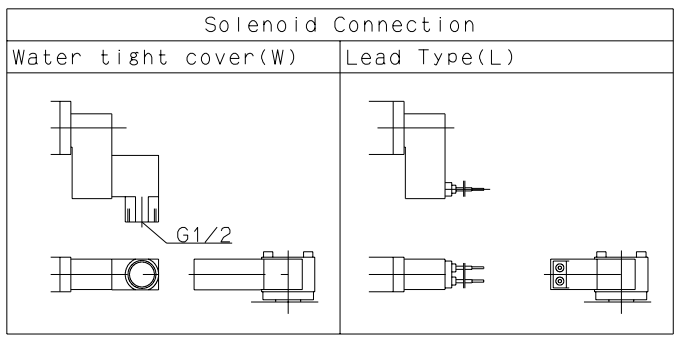

Stroke	L
100	205
150	255
200	305
250	355
300	405
400	505
500	605
600	705

JIS Symbol
Model: MP665-N-FA-63X200-HD
Maker: KONAN
File Name: MP66-N-FA-63-HD