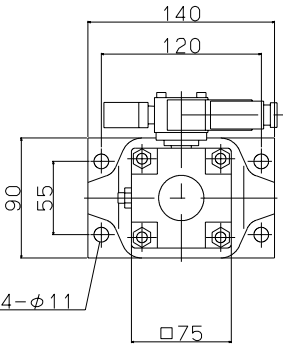

Stroke	L
100	205
150	255
200	305
250	355
300	405
400	505
500	605
600	705

JIS Symbol
Model: MP665-N-FA-63X200-HD
Maker: KONAN
File Name: MP66-N-FA-63-HD