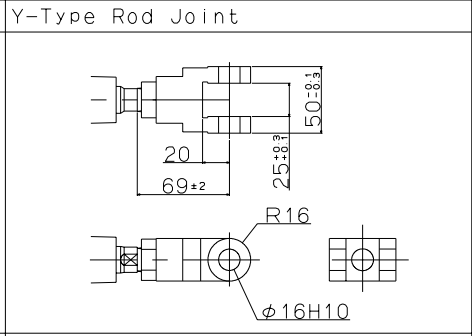

Stroke	L
100	205
150	255
200	305
250	355
300	405
400	505
500	605
600	705

JIS Symbol
Model : MP665-N-FA-63X200-HS
Maker : KONAN
File Name : MP66-N-FA-63-HS