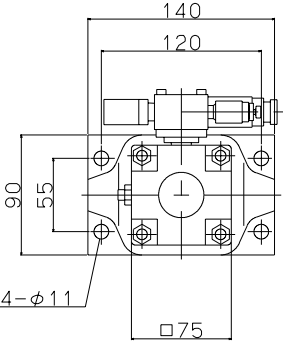

Stroke	L
100	205
150	255
200	305
250	355
300	405
400	505
500	605
600	705

JIS Symbol
Model : MP665-N-FA-63X200-HS
Maker : KONAN
File Name : MP66-N-FA-63-HS