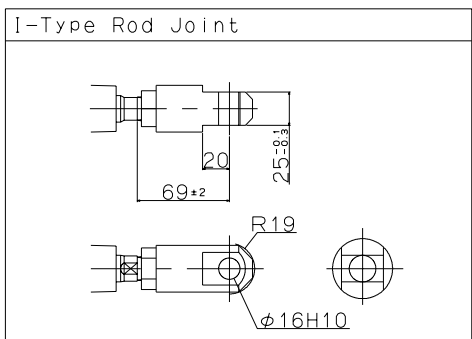

Stroke	L
100	205
150	255
200	305
250	355
300	405
400	505
500	605
600	705

JIS Symbol
Model : MP665-N-FA-63X200-HS
Maker : KONAN
File Name : MP66-N-FA-63-HS