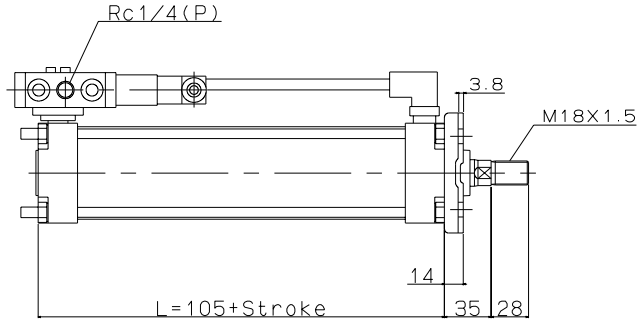

Stroke	L
100	205
150	255
200	305
250	355
300	405
400	505
500	605
600	705

JIS Symbol
Model : MP665-N-FA-63X200-HS
Maker : KONAN
File Name : MP66-N-FA-63-HS