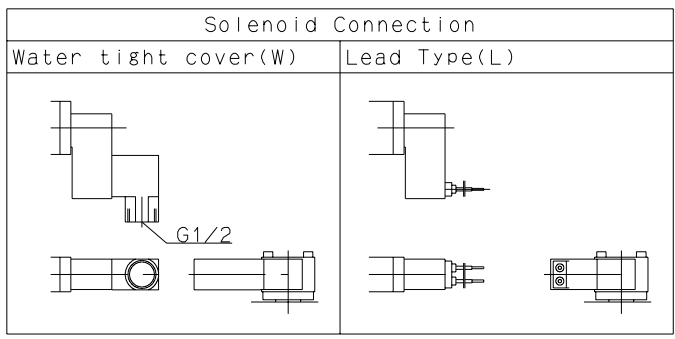

Stroke	L
100	205
150	255
200	305
250	355
300	405
400	505
500	605
600	705

JIS Symbol
Model : MP665-N-FA-63X200-HS
Maker : KONAN
File Name : MP66-N-FA-63-HS