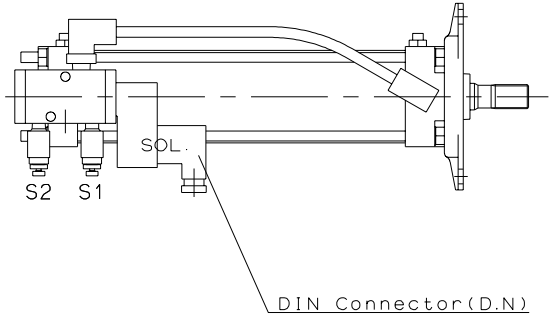

Stroke	L
100	205
150	255
200	305
250	355
300	405
400	505
500	605
600	705

JIS Symbol
Model : MP665-N-FA-63X200-HS
Maker : KONAN
File Name : MP66-N-FA-63-HS