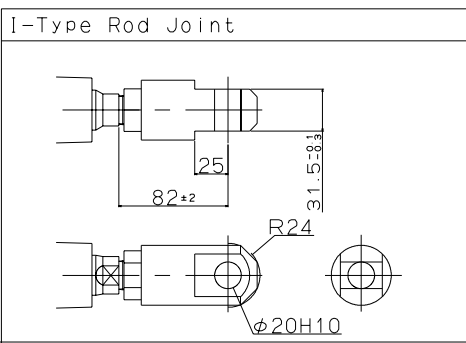

Stroke	L
100	218
150	268
200	318
250	368
300	418
400	518
500	618
600	718
700	818
800	918

JIS Symbol

Model : MP665-N-FA-80X200-HD
 Maker : KONAN
 File Name : MP66-N-FA-80-HD