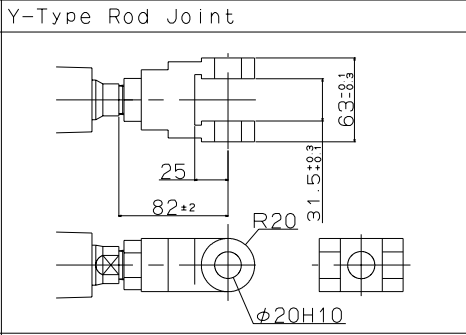

Stroke	L
100	218
150	268
200	318
250	368
300	418
400	518
500	618
600	718
700	818
800	918

JIS Symbol

Model : MP665-N-FA-80X200-HD
 Maker : KONAN
 File Name : MP66-N-FA-80-HD