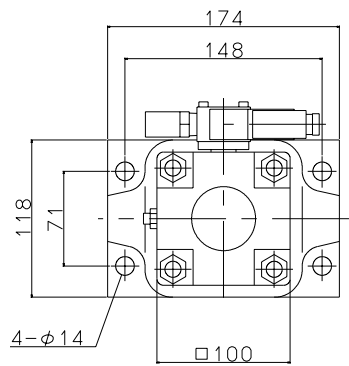

Stroke	L
100	218
150	268
200	318
250	368
300	418
400	518
500	618
600	718
700	818
800	918

JIS Symbol

Model : MP665-N-FA-80X200-HD
 Maker : KONAN
 File Name : MP66-N-FA-80-HD