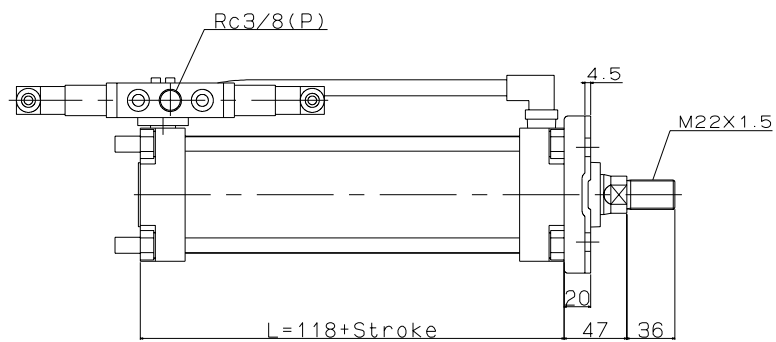

Stroke	L
100	218
150	268
200	318
250	368
300	418
400	518
500	618
600	718
700	818
800	918

JIS Symbol

Model : MP665-N-FA-80X200-HD
 Maker : KONAN
 File Name : MP66-N-FA-80-HD