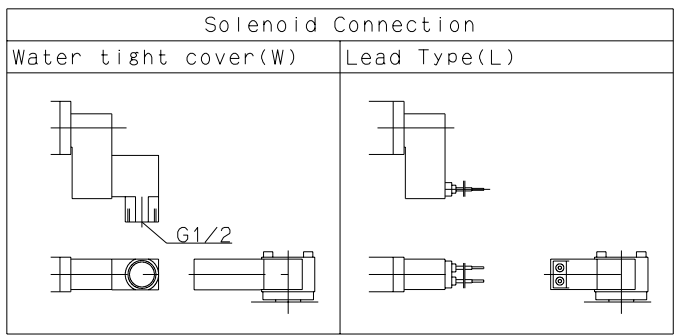

Stroke	L
100	218
150	268
200	318
250	368
300	418
400	518
500	618
600	718
700	818
800	918

JIS Symbol

Model : MP665-N-FA-80X200-HD
 Maker : KONAN
 File Name : MP66-N-FA-80-HD