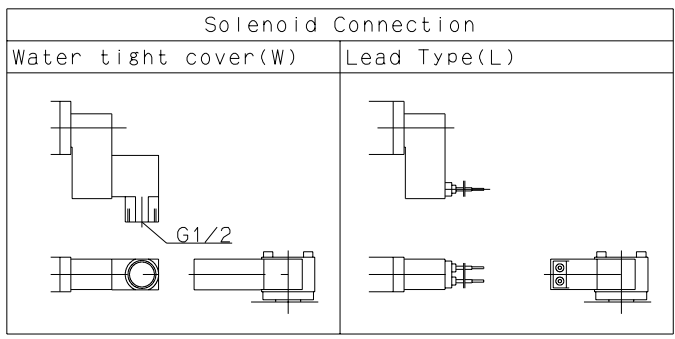

Stroke	L
100	218
150	268
200	318
250	368
300	418
400	518
500	618
600	718
700	818
800	918

**JIS Symbol**

Model : MP665-N-FA-80X200-HS  
 Maker : KONAN  
 File Name : MP66-N-FA-80-HS