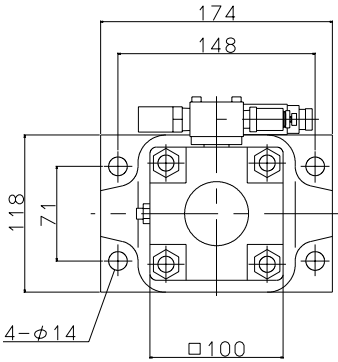

Stroke	L
100	218
150	268
200	318
250	368
300	418
400	518
500	618
600	718
700	818
800	918

**JIS Symbol**

Model : MP665-N-FA-80X200-HS  
 Maker : KONAN  
 File Name : MP66-N-FA-80-HS