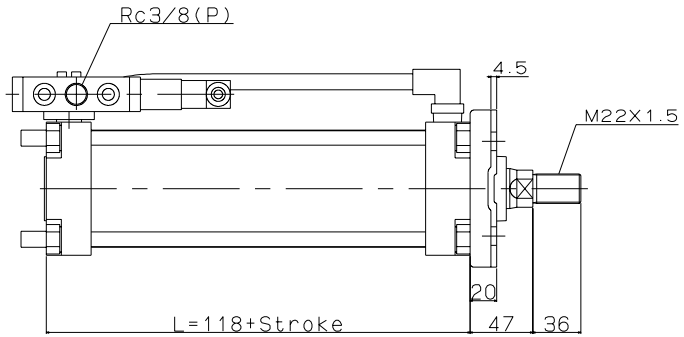

Stroke	L
100	218
150	268
200	318
250	368
300	418
400	518
500	618
600	718
700	818
800	918

**JIS Symbol**

Model : MP665-N-FA-80X200-HS  
 Maker : KONAN  
 File Name : MP66-N-FA-80-HS