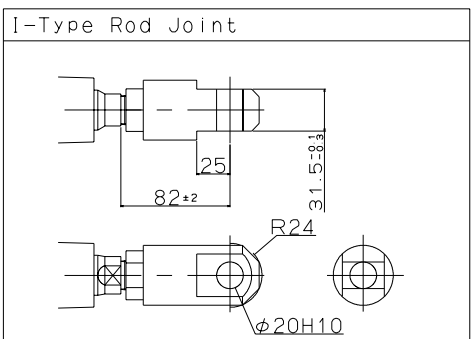

Stroke	L
100	218
150	268
200	318
250	368
300	418
400	518
500	618
600	718
700	818
800	918

**JIS Symbol**

Model : MP665-N-FA-80X200-HS  
 Maker : KONAN  
 File Name : MP66-N-FA-80-HS