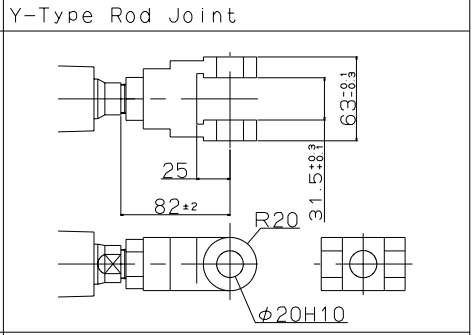

Stroke	L
100	218
150	268
200	318
250	368
300	418
400	518
500	618
600	718
700	818
800	918

**JIS Symbol**

Model : MP665-N-FA-80X200-HS  
 Maker : KONAN  
 File Name : MP66-N-FA-80-HS