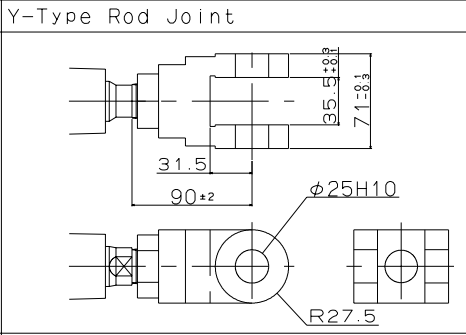

Stroke	L
100	218
150	268
200	318
250	368
300	418
400	518
500	618
600	718
700	818
800	918

JIS Symbol

Model: MP665-N-FB-100X200-RD  
 Maker: KONAN  
 File Name: MP66-N-FB-100-RD