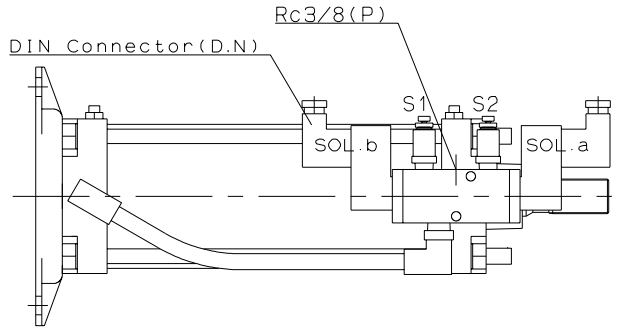

Stroke	L
100	218
150	268
200	318
250	368
300	418
400	518
500	618
600	718
700	818
800	918

JIS Symbol

Model: MP665-N-FB-100X200-RD  
 Maker: KONAN  
 File Name: MP66-N-FB-100-RD