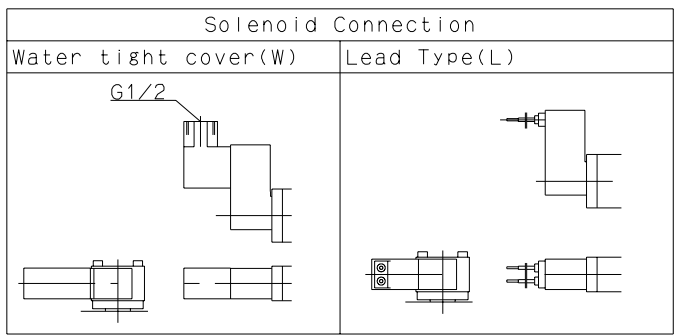

Stroke	L
100	218
150	268
200	318
250	368
300	418
400	518
500	618
600	718
700	818
800	918

JIS Symbol

Model: MP665-N-FB-100X200-RD  
 Maker: KONAN  
 File Name: MP66-N-FB-100-RD