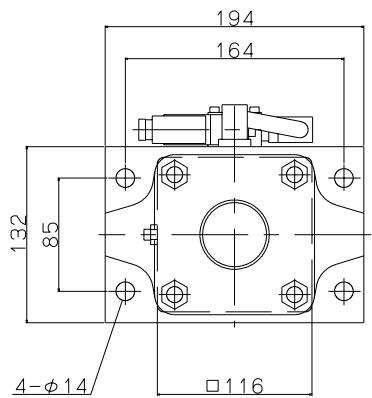

Stroke	L
100	218
150	268
200	318
250	368
300	418
400	518
500	618
600	718
700	818
800	918

JIS Symbol

Model: MP665-N-FB-100X200-RD  
 Maker: KONAN  
 File Name: MP66-N-FB-100-RD