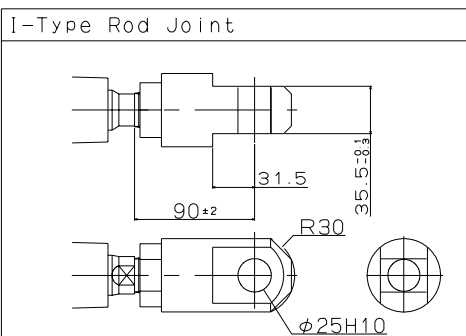

Stroke	L
100	218
150	268
200	318
250	368
300	418
400	518
500	618
600	718
700	818
800	918

JIS Symbol

Model: MP665-N-FB-100X200-RD  
 Maker: KONAN  
 File Name: MP66-N-FB-100-RD