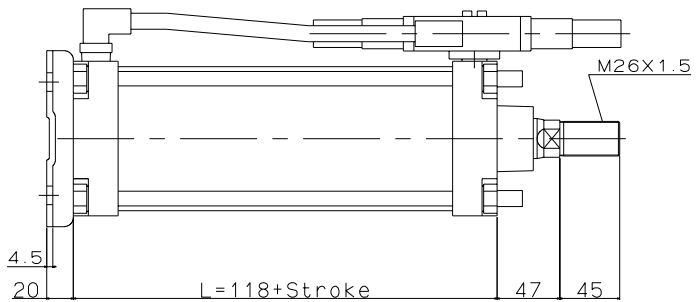

Stroke	L
100	218
150	268
200	318
250	368
300	418
400	518
500	618
600	718
700	818
800	918

JIS Symbol

Model: MP665-N-FB-100X200-RD  
 Maker: KONAN  
 File Name: MP66-N-FB-100-RD