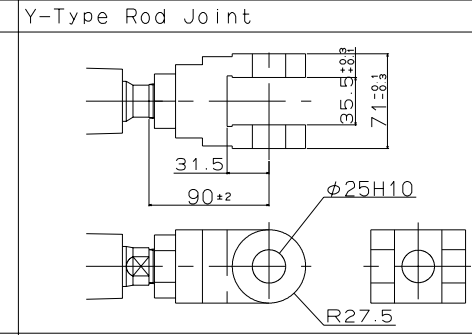

Stroke	L
100	218
150	268
200	318
250	368
300	418
400	518
500	618
600	718
700	818
800	918

JIS Symbol

Model: MP665-N-FB-100X200-RS
 Maker: KONAN
 File Name: MP66-N-FB-100-RS