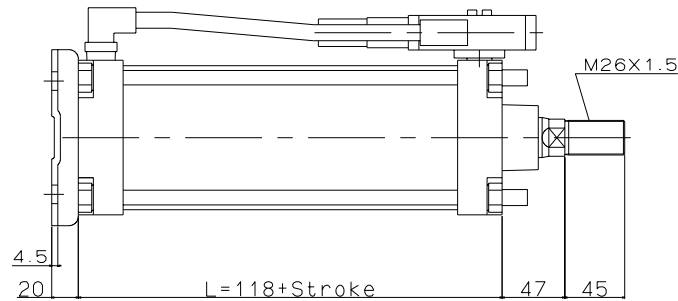

Stroke	L
100	218
150	268
200	318
250	368
300	418
400	518
500	618
600	718
700	818
800	918

JIS Symbol

Model: MP665-N-FB-100X200-RS
 Maker: KONAN
 File Name: MP66-N-FB-100-RS