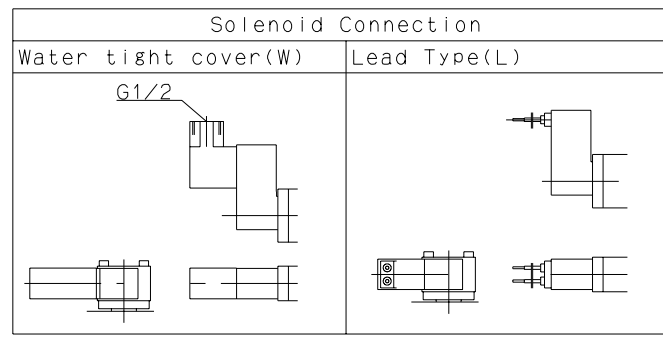

Stroke	L
100	218
150	268
200	318
250	368
300	418
400	518
500	618
600	718
700	818
800	918

JIS Symbol

Model: MP665-N-FB-100X200-RS
 Maker: KONAN
 File Name: MP66-N-FB-100-RS