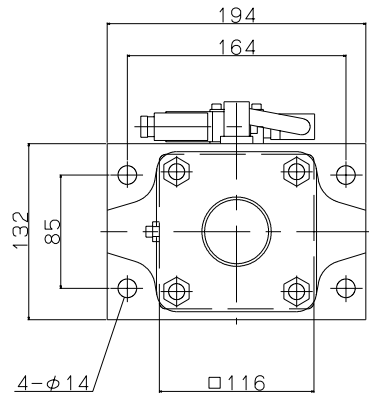

Stroke	L
100	218
150	268
200	318
250	368
300	418
400	518
500	618
600	718
700	818
800	918

JIS Symbol

Model: MP665-N-FB-100X200-RS
 Maker: KONAN
 File Name: MP66-N-FB-100-RS