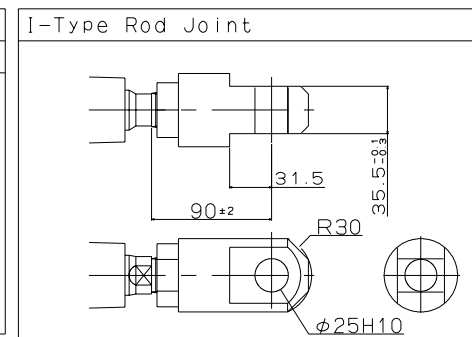

Stroke	L
100	218
150	268
200	318
250	368
300	418
400	518
500	618
600	718
700	818
800	918

JIS Symbol

Model: MP665-N-FB-100X200-RS
 Maker: KONAN
 File Name: MP66-N-FB-100-RS