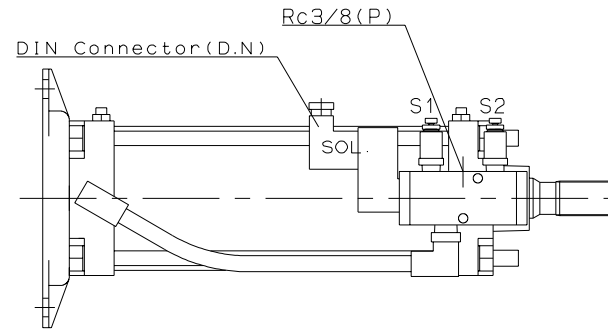

Stroke	L
100	218
150	268
200	318
250	368
300	418
400	518
500	618
600	718
700	818
800	918

JIS Symbol

Model: MP665-N-FB-100X200-RS
 Maker: KONAN
 File Name: MP66-N-FB-100-RS