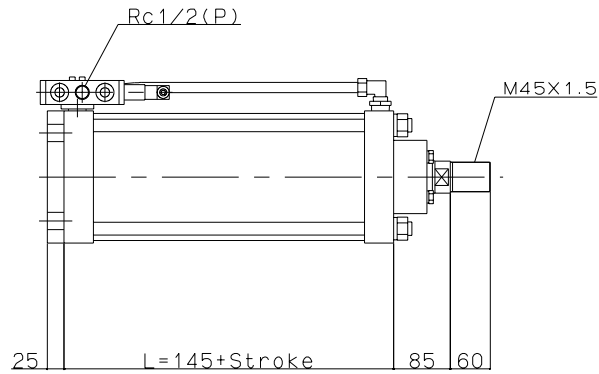

Stroke	L
100	245
150	295
200	345
250	395
300	445
350	495
400	545
500	645
600	745
700	845
800	945
900	1045
1000	1145

Solenoid Connection

I-Type Rod Joint

Pin

Y-Type Rod Joint

Lock Nut

JIS Symbol

Model: MP665-N-FB-180X350-HS  
 Maker: KONAN  
 File Name: MP66-N-FB-180-HS