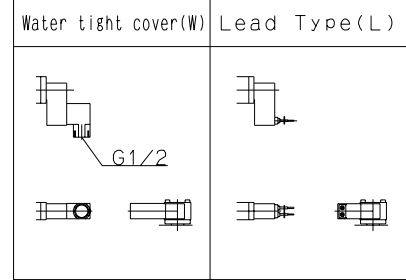

Stroke	L
100	245
150	295
200	345
250	395
300	445
350	495
400	545
500	645
600	745
700	845
800	945
900	1045
1000	1145

Solenoid Connection

I-Type Rod Joint

Pin

Y-Type Rod Joint

Lock Nut

JIS Symbol

Model: MP665-N-FB-180X350-HS  
 Maker: KONAN  
 File Name: MP66-N-FB-180-HS