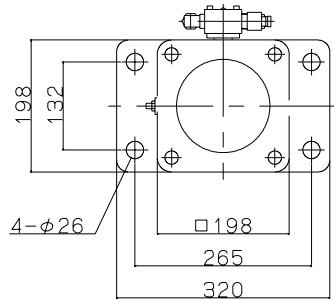

Stroke	L
100	245
150	295
200	345
250	395
300	445
350	495
400	545
500	645
600	745
700	845
800	945
900	1045
1000	1145

Solenoid Connection

I-Type Rod Joint

Pin

Y-Type Rod Joint

Lock Nut

JIS Symbol

Model: MP665-N-FB-180X350-HS  
 Maker: KONAN  
 File Name: MP66-N-FB-180-HS