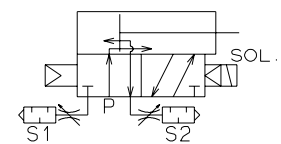

Stroke	L
100	245
150	295
200	345
250	395
300	445
350	495
400	545
500	645
600	745
700	845
800	945
900	1045
1000	1145

Solenoid Connection

I-Type Rod Joint

Pin

Y-Type Rod Joint

Lock Nut

JIS Symbol

Model: MP665-N-FB-180X350-HS  
 Maker: KONAN  
 File Name: MP66-N-FB-180-HS