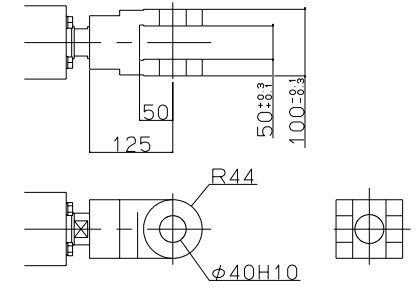

Stroke	L
100	245
150	295
200	345
250	395
300	445
350	495
400	545
500	645
600	745
700	845
800	945
900	1045
1000	1145

Solenoid Connection

I-Type Rod Joint

Pin

Y-Type Rod Joint

Lock Nut

JIS Symbol

Model: MP665-N-FB-180X350-HS  
 Maker: KONAN  
 File Name: MP66-N-FB-180-HS