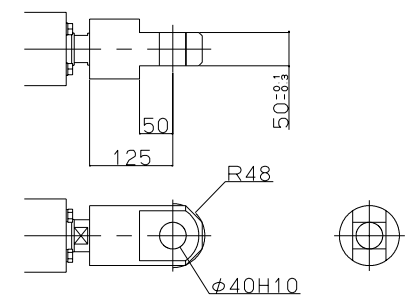

Stroke	L
100	245
150	295
200	345
250	395
300	445
350	495
400	545
500	645
600	745
700	845
800	945
900	1045
1000	1145

Solenoid Connection

I-Type Rod Joint

Pin

Y-Type Rod Joint

Lock Nut

JIS Symbol

Model: MP665-N-FB-180X350-HS  
 Maker: KONAN  
 File Name: MP66-N-FB-180-HS