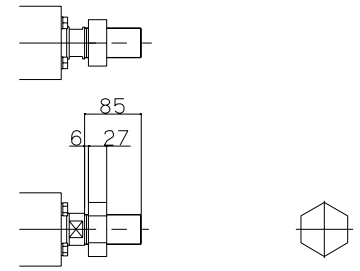

Stroke	L
100	245
150	295
200	345
250	395
300	445
350	495
400	545
500	645
600	745
700	845
800	945
900	1045
1000	1145

Solenoid Connection

I-Type Rod Joint

Pin

Y-Type Rod Joint

Lock Nut

JIS Symbol

Model: MP665-N-FB-180X350-HS  
 Maker: KONAN  
 File Name: MP66-N-FB-180-HS