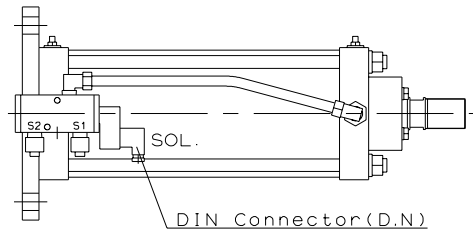

Stroke	L
100	245
150	295
200	345
250	395
300	445
350	495
400	545
500	645
600	745
700	845
800	945
900	1045
1000	1145

Solenoid Connection

I-Type Rod Joint

Pin

Y-Type Rod Joint

Lock Nut

JIS Symbol

Model: MP665-N-FB-180X350-HS  
 Maker: KONAN  
 File Name: MP66-N-FB-180-HS