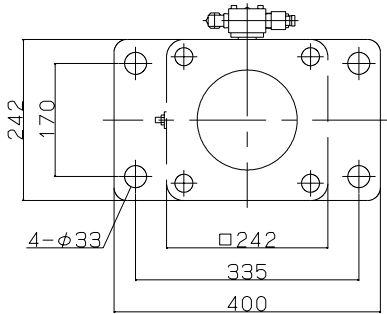

Stroke	L
100	260
150	310
200	360
250	410
300	460
350	510
400	560
500	660
600	760
700	860
800	960
900	1060
1000	1160

JIS Symbol

Model: MP665-N-FB-220X350-HS  
 Maker: KONAN  
 File Name: MP66-N-FB-220-HS