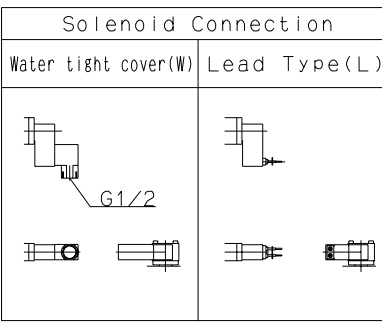

Stroke	L
100	260
150	310
200	360
250	410
300	460
350	510
400	560
500	660
600	760
700	860
800	960
900	1060
1000	1160

JIS Symbol

Model: MP665-N-FB-220X350-HS  
 Maker: KONAN  
 File Name: MP66-N-FB-220-HS