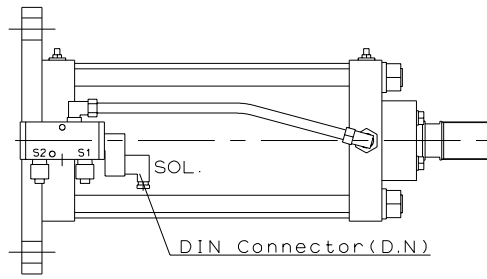

Stroke	L
100	260
150	310
200	360
250	410
300	460
350	510
400	560
500	660
600	760
700	860
800	960
900	1060
1000	1160

JIS Symbol

Model: MP665-N-FB-220X350-HS  
 Maker: KONAN  
 File Name: MP66-N-FB-220-HS