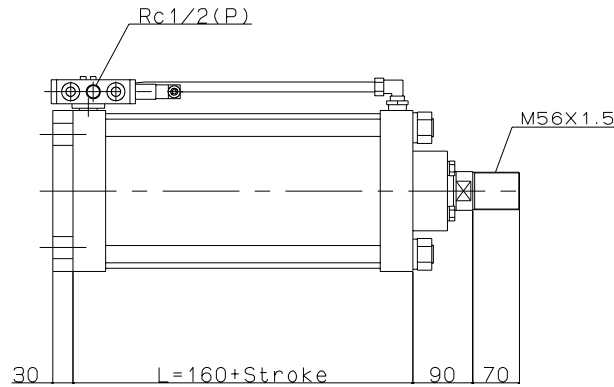

Stroke	L
100	260
150	310
200	360
250	410
300	460
350	510
400	560
500	660
600	760
700	860
800	960
900	1060
1000	1160

JIS Symbol

Model: MP665-N-FB-220X350-HS  
 Maker: KONAN  
 File Name: MP66-N-FB-220-HS