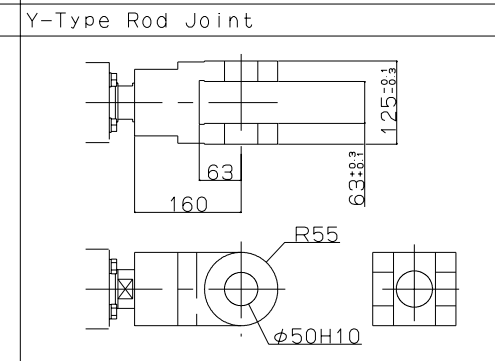

Stroke	L
100	260
150	310
200	360
250	410
300	460
350	510
400	560
500	660
600	760
700	860
800	960
900	1060
1000	1160

JIS Symbol

Model: MP665-N-FB-220X350-HS  
 Maker: KONAN  
 File Name: MP66-N-FB-220-HS