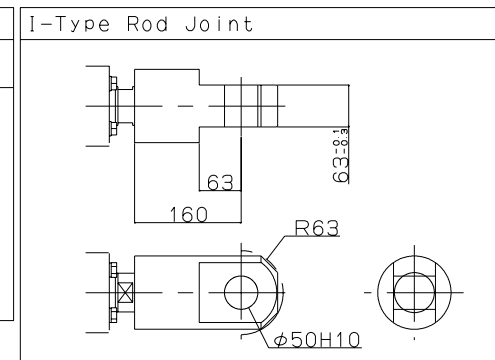

Stroke	L
100	260
150	310
200	360
250	410
300	460
350	510
400	560
500	660
600	760
700	860
800	960
900	1060
1000	1160

JIS Symbol

Model: MP665-N-FB-220X350-HS  
 Maker: KONAN  
 File Name: MP66-N-FB-220-HS