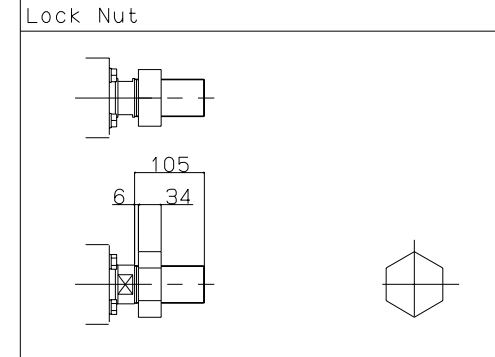

Stroke	L
100	260
150	310
200	360
250	410
300	460
350	510
400	560
500	660
600	760
700	860
800	960
900	1060
1000	1160

JIS Symbol

Model: MP665-N-FB-220X350-HS  
 Maker: KONAN  
 File Name: MP66-N-FB-220-HS