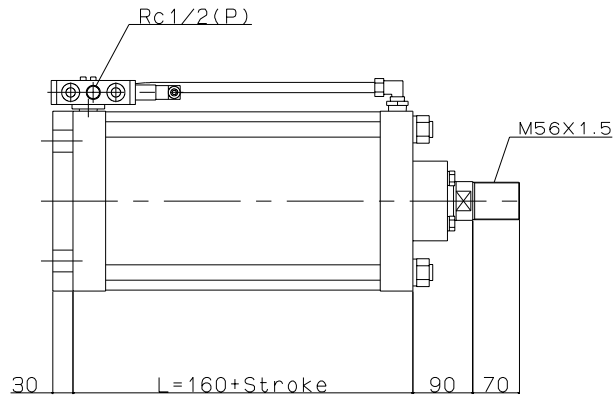

Stroke	L
100	260
150	310
200	360
250	410
300	460
350	510
400	560
500	660
600	760
700	860
800	960
900	1060
1000	1160

JIS Symbol

Model: MP665-N-FB-250X350-HS  
 Maker: KONAN  
 File Name: MP66-N-FB-250-HS