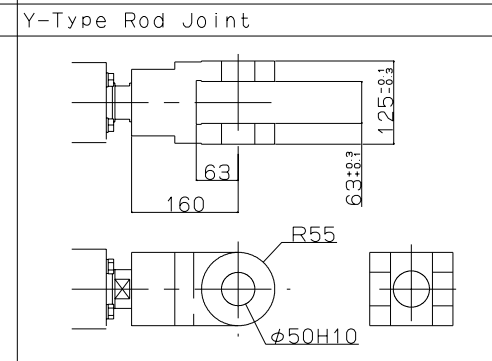

Stroke	L
100	260
150	310
200	360
250	410
300	460
350	510
400	560
500	660
600	760
700	860
800	960
900	1060
1000	1160

JIS Symbol

Model: MP665-N-FB-250X350-HS  
 Maker: KONAN  
 File Name: MP66-N-FB-250-HS