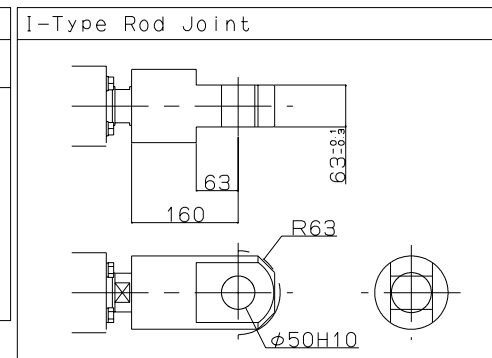

Stroke	L
100	260
150	310
200	360
250	410
300	460
350	510
400	560
500	660
600	760
700	860
800	960
900	1060
1000	1160

JIS Symbol

Model: MP665-N-FB-250X350-HS  
 Maker: KONAN  
 File Name: MP66-N-FB-250-HS