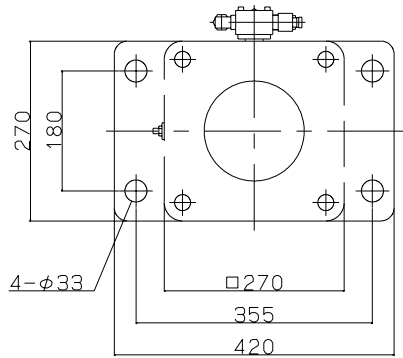

Stroke	L
100	260
150	310
200	360
250	410
300	460
350	510
400	560
500	660
600	760
700	860
800	960
900	1060
1000	1160

JIS Symbol

Model: MP665-N-FB-250X350-HS  
 Maker: KONAN  
 File Name: MP66-N-FB-250-HS