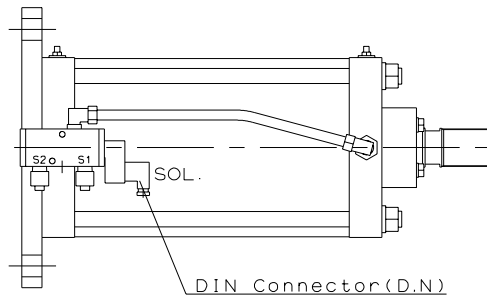

Stroke	L
100	260
150	310
200	360
250	410
300	460
350	510
400	560
500	660
600	760
700	860
800	960
900	1060
1000	1160

JIS Symbol

Model: MP665-N-FB-250X350-HS  
 Maker: KONAN  
 File Name: MP66-N-FB-250-HS