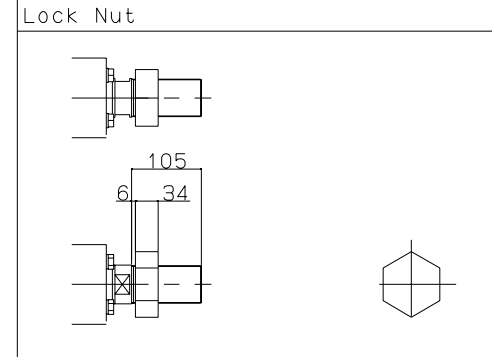

Stroke	L
100	260
150	310
200	360
250	410
300	460
350	510
400	560
500	660
600	760
700	860
800	960
900	1060
1000	1160

JIS Symbol

Model: MP665-N-FB-250X350-HS  
 Maker: KONAN  
 File Name: MP66-N-FB-250-HS