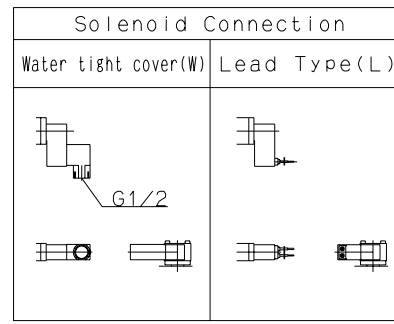

Stroke	L
100	260
150	310
200	360
250	410
300	460
350	510
400	560
500	660
600	760
700	860
800	960
900	1060
1000	1160

JIS Symbol

Model: MP665-N-FB-250X350-HS  
 Maker: KONAN  
 File Name: MP66-N-FB-250-HS