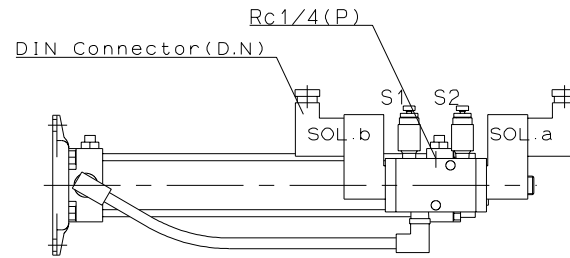

Stroke	L
100	194
150	244
200	294
250	344
300	394
400	494
500	594
600	694

JIS Symbol

Model: MP665-N-FB-40X200-RD
 Maker: KONAN
 File Name: MP66-N-FB-40-RD