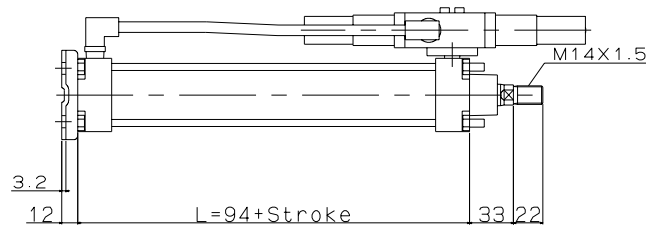

Stroke	L
100	194
150	244
200	294
250	344
300	394
400	494
500	594
600	694

JIS Symbol

Model: MP665-N-FB-40X200-RD
 Maker: KONAN
 File Name: MP66-N-FB-40-RD