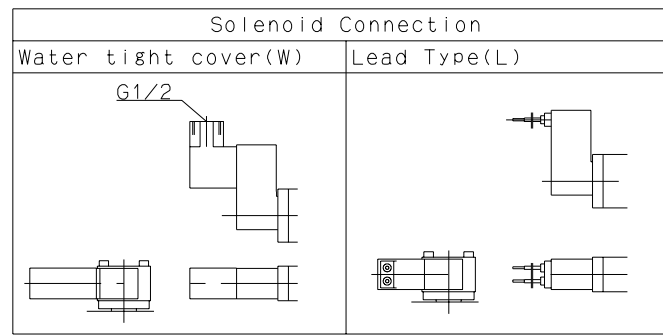

Stroke	L
100	194
150	244
200	294
250	344
300	394
400	494
500	594
600	694

JIS Symbol

Model: MP665-N-FB-40X200-RD
 Maker: KONAN
 File Name: MP66-N-FB-40-RD