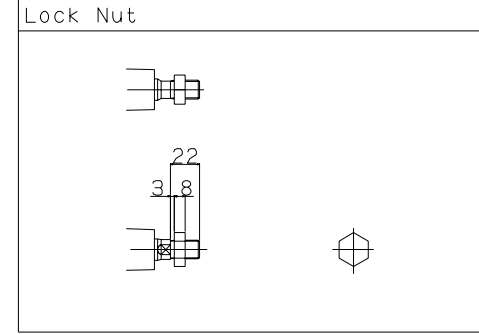

Stroke	L
100	194
150	244
200	294
250	344
300	394
400	494
500	594
600	694

JIS Symbol

Model: MP665-N-FB-40X200-RD
 Maker: KONAN
 File Name: MP66-N-FB-40-RD