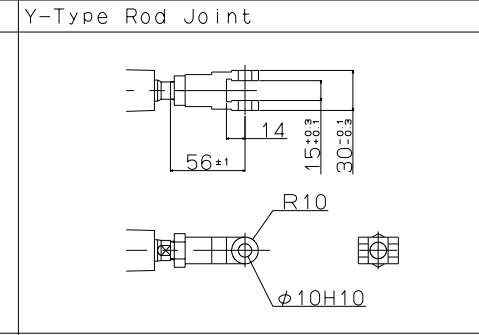

Stroke	L
100	194
150	244
200	294
250	344
300	394
400	494
500	594
600	694

JIS Symbol

Model: MP665-N-FB-40X200-RD
 Maker: KONAN
 File Name: MP66-N-FB-40-RD