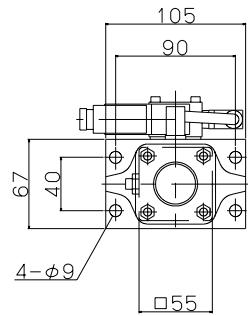

Stroke	L
100	194
150	244
200	294
250	344
300	394
400	494
500	594
600	694

JIS Symbol

Model: MP665-N-FB-40X200-RD
 Maker: KONAN
 File Name: MP66-N-FB-40-RD