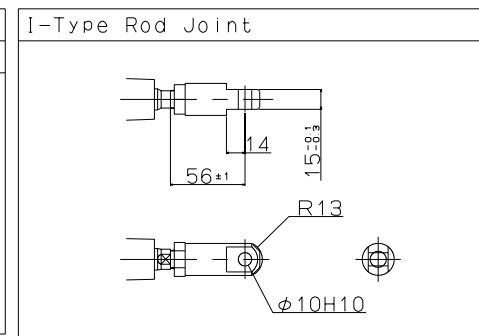

Stroke	L
100	194
150	244
200	294
250	344
300	394
400	494
500	594
600	694

JIS Symbol

Model: MP665-N-FB-40X200-RD
 Maker: KONAN
 File Name: MP66-N-FB-40-RD