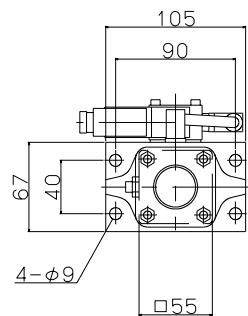

Stroke	L
100	194
150	244
200	294
250	344
300	394
400	494
500	594
600	694

JIS Symbol
Model: MP665-N-FB-40X200-RS
Maker: KONAN
File Name: MP66-N-FB-40-RS