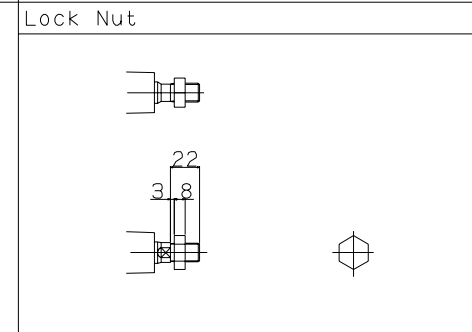

Stroke	L
100	194
150	244
200	294
250	344
300	394
400	494
500	594
600	694

JIS Symbol
Model: MP665-N-FB-40X200-RS
Maker: KONAN
File Name: MP66-N-FB-40-RS