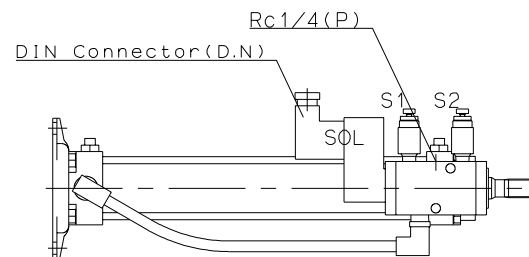

Stroke	L
100	194
150	244
200	294
250	344
300	394
400	494
500	594
600	694

JIS Symbol
Model: MP665-N-FB-40X200-RS
Maker: KONAN
File Name: MP66-N-FB-40-RS