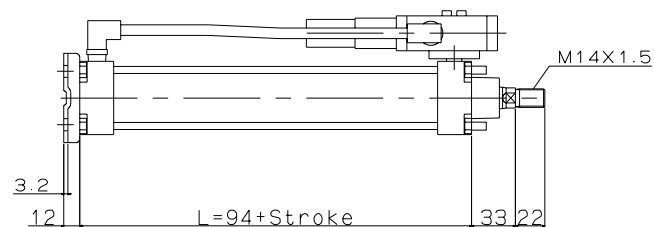

Stroke	L
100	194
150	244
200	294
250	344
300	394
400	494
500	594
600	694

JIS Symbol
Model: MP665-N-FB-40X200-RS
Maker: KONAN
File Name: MP66-N-FB-40-RS