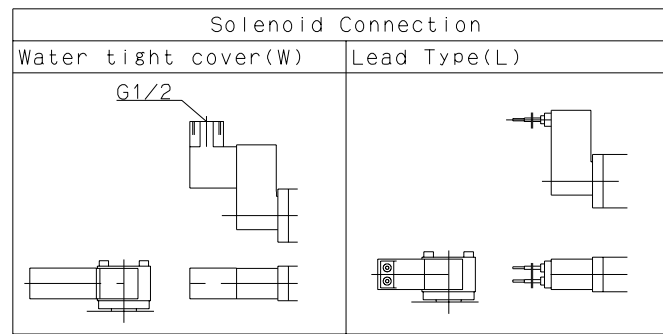

Stroke	L
100	194
150	244
200	294
250	344
300	394
400	494
500	594
600	694

JIS Symbol
Model: MP665-N-FB-40X200-RS
Maker: KONAN
File Name: MP66-N-FB-40-RS