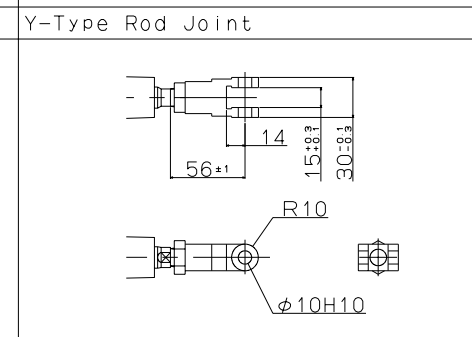

Stroke	L
100	194
150	244
200	294
250	344
300	394
400	494
500	594
600	694

JIS Symbol
Model: MP665-N-FB-40X200-RS
Maker: KONAN
File Name: MP66-N-FB-40-RS