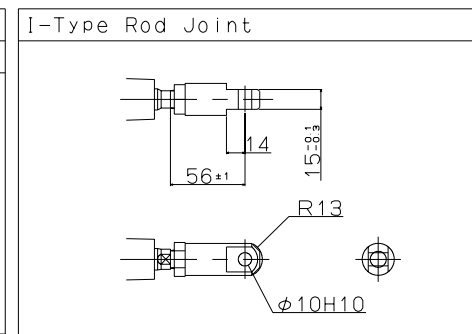

Stroke	L
100	194
150	244
200	294
250	344
300	394
400	494
500	594
600	694

JIS Symbol
Model: MP665-N-FB-40X200-RS
Maker: KONAN
File Name: MP66-N-FB-40-RS