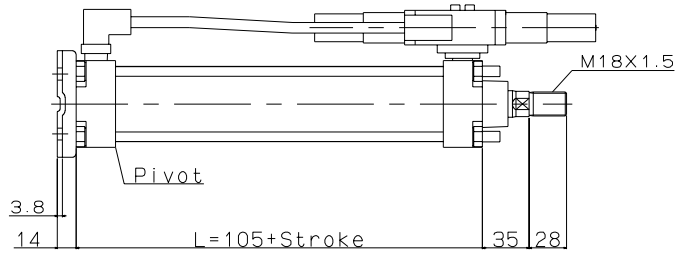

Stroke	L
100	205
150	255
200	305
250	355
300	405
400	505
500	605
600	705

JIS Symbol

Model: MP665-N-FB-50X200-RD
 Maker: KONAN
 File Name: MP66-N-FB-50-RD