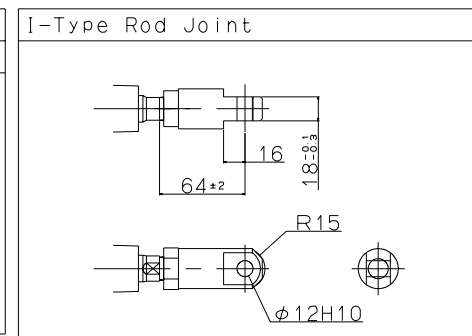

Stroke	L
100	205
150	255
200	305
250	355
300	405
400	505
500	605
600	705

JIS Symbol

Model: MP665-N-FB-50X200-RD
 Maker: KONAN
 File Name: MP66-N-FB-50-RD