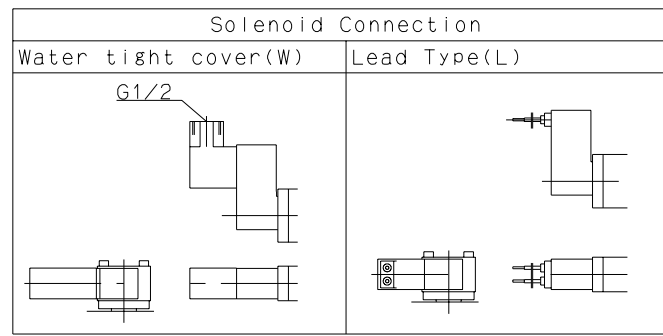

Stroke	L
100	205
150	255
200	305
250	355
300	405
400	505
500	605
600	705

JIS Symbol

Model: MP665-N-FB-50X200-RD
 Maker: KONAN
 File Name: MP66-N-FB-50-RD