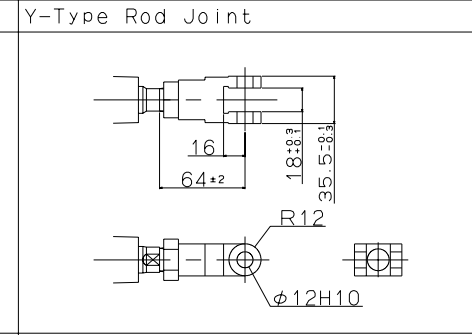

Stroke	L
100	205
150	255
200	305
250	355
300	405
400	505
500	605
600	705

JIS Symbol

Model: MP665-N-FB-50X200-RD
 Maker: KONAN
 File Name: MP66-N-FB-50-RD