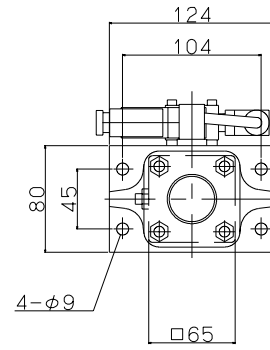

Stroke	L
100	205
150	255
200	305
250	355
300	405
400	505
500	605
600	705

JIS Symbol

Model: MP665-N-FB-50X200-RD
 Maker: KONAN
 File Name: MP66-N-FB-50-RD