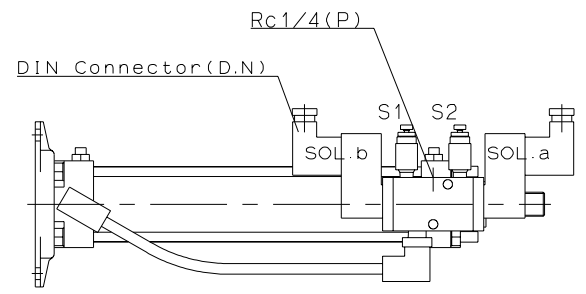

Stroke	L
100	205
150	255
200	305
250	355
300	405
400	505
500	605
600	705

JIS Symbol

Model: MP665-N-FB-50X200-RD
 Maker: KONAN
 File Name: MP66-N-FB-50-RD