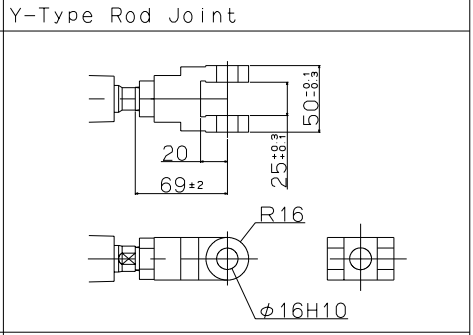

Stroke	L
100	205
150	255
200	305
250	355
300	405
400	505
500	605
600	705

JIS Symbol

Model :  
MP665-N-FB-63X200-RD  
Maker :  
KONAN  
File Name :  
MP66-N-FB-63-RD