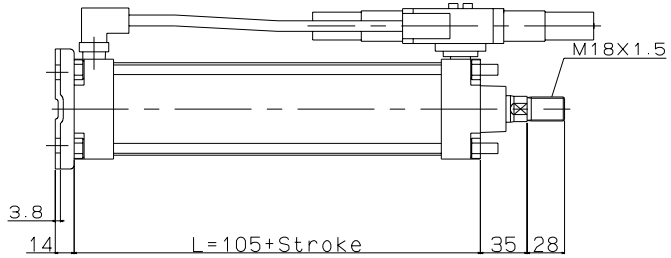

Stroke	L
100	205
150	255
200	305
250	355
300	405
400	505
500	605
600	705

JIS Symbol

Model :  
MP665-N-FB-63X200-RD  
Maker :  
KONAN  
File Name :  
MP66-N-FB-63-RD