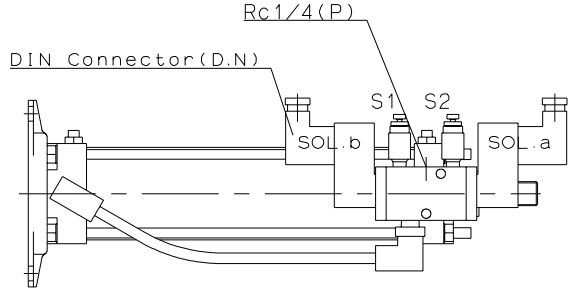

Stroke	L
100	205
150	255
200	305
250	355
300	405
400	505
500	605
600	705

JIS Symbol

Model :  
MP665-N-FB-63X200-RD  
Maker :  
KONAN  
File Name :  
MP66-N-FB-63-RD