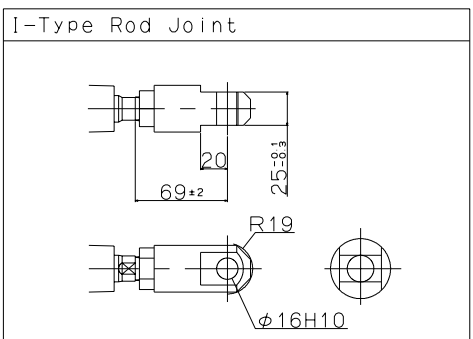

Stroke	L
100	205
150	255
200	305
250	355
300	405
400	505
500	605
600	705

JIS Symbol

Model :  
MP665-N-FB-63X200-RD  
Maker :  
KONAN  
File Name :  
MP66-N-FB-63-RD