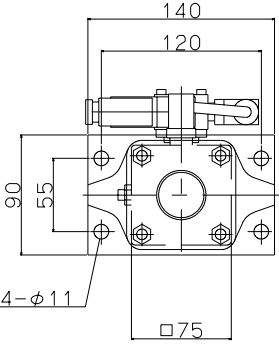

Stroke	L
100	205
150	255
200	305
250	355
300	405
400	505
500	605
600	705

JIS Symbol

Model :  
MP665-N-FB-63X200-RD  
Maker :  
KONAN  
File Name :  
MP66-N-FB-63-RD