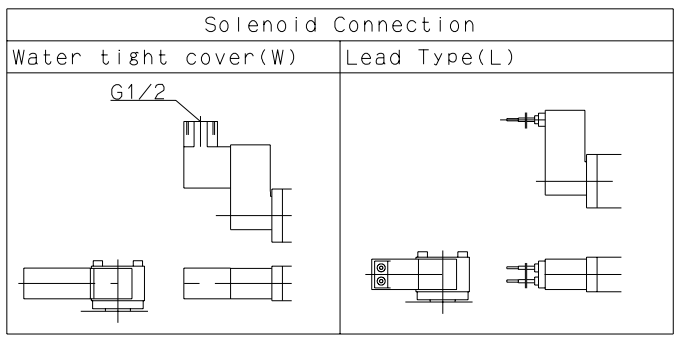

Stroke	L
100	205
150	255
200	305
250	355
300	405
400	505
500	605
600	705

JIS Symbol

Model :  
MP665-N-FB-63X200-RD  
Maker :  
KONAN  
File Name :  
MP66-N-FB-63-RD