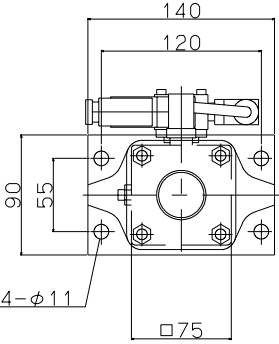

Stroke	L
100	205
150	255
200	305
250	355
300	405
400	505
500	605
600	705

JIS Symbol

Model :  
MP665-N-FB-63X200-RS  
Maker :  
KONAN  
File Name :  
MP66-N-FB-63-RS