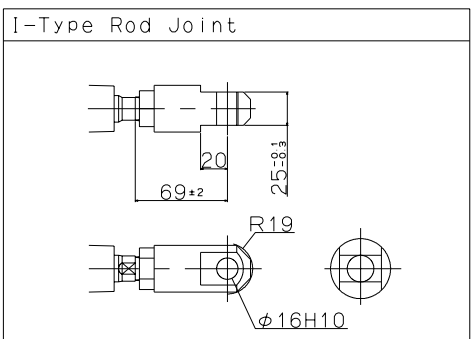

Stroke	L
100	205
150	255
200	305
250	355
300	405
400	505
500	605
600	705

JIS Symbol

Model :  
MP665-N-FB-63X200-RS  
Maker :  
KONAN  
File Name :  
MP66-N-FB-63-RS