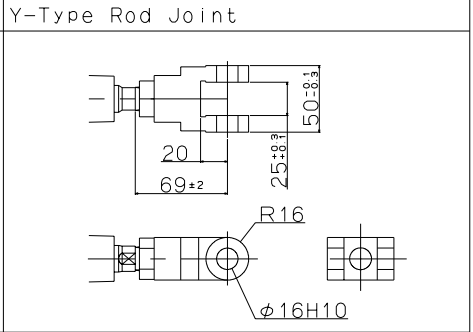

Stroke	L
100	205
150	255
200	305
250	355
300	405
400	505
500	605
600	705

JIS Symbol

Model :  
MP665-N-FB-63X200-RS  
Maker :  
KONAN  
File Name :  
MP66-N-FB-63-RS