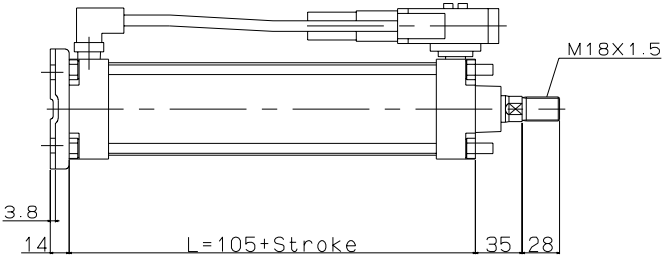

Stroke	L
100	205
150	255
200	305
250	355
300	405
400	505
500	605
600	705

JIS Symbol

Model :  
MP665-N-FB-63X200-RS  
Maker :  
KONAN  
File Name :  
MP66-N-FB-63-RS