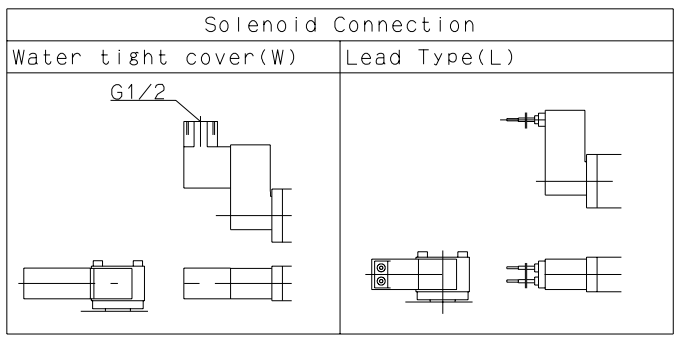

Stroke	L
100	205
150	255
200	305
250	355
300	405
400	505
500	605
600	705

JIS Symbol

Model :  
MP665-N-FB-63X200-RS  
Maker :  
KONAN  
File Name :  
MP66-N-FB-63-RS