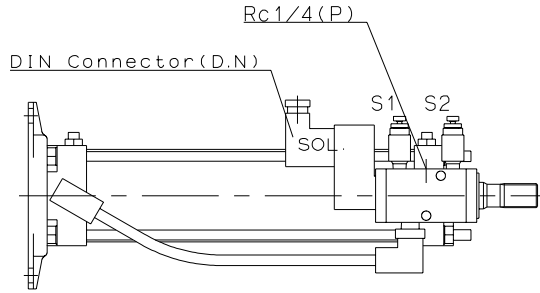

Stroke	L
100	205
150	255
200	305
250	355
300	405
400	505
500	605
600	705

JIS Symbol

Model :  
MP665-N-FB-63X200-RS  
Maker :  
KONAN  
File Name :  
MP66-N-FB-63-RS