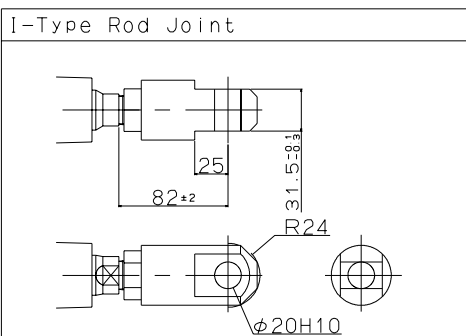

Stroke	L
100	218
150	268
200	318
250	368
300	418
400	518
500	618
600	718
700	818
800	918

JIS Symbol

Model :
MP665-N-FB-80X200-RD
Maker :
KONAN
File Name :
MP66-N-FB-80-RD