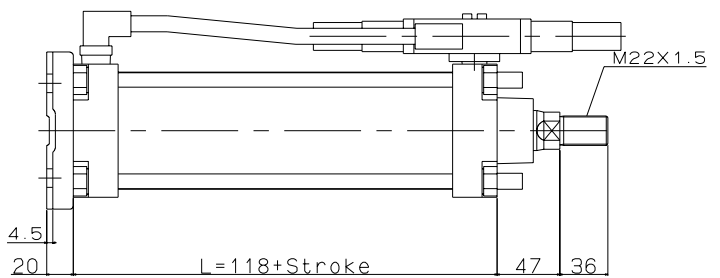

Stroke	L
100	218
150	268
200	318
250	368
300	418
400	518
500	618
600	718
700	818
800	918

JIS Symbol

Model :
MP665-N-FB-80X200-RD
Maker :
KONAN
File Name :
MP66-N-FB-80-RD