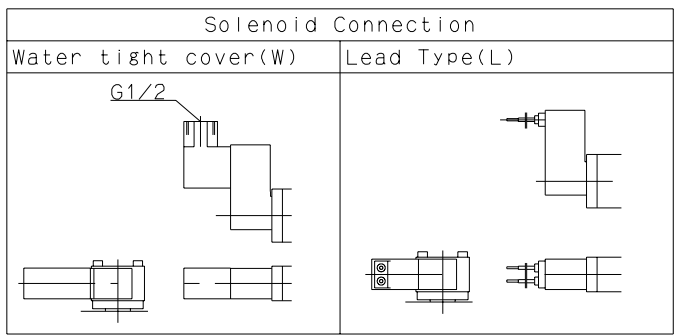

Stroke	L
100	218
150	268
200	318
250	368
300	418
400	518
500	618
600	718
700	818
800	918

JIS Symbol

Model :
MP665-N-FB-80X200-RD
Maker :
KONAN
File Name :
MP66-N-FB-80-RD