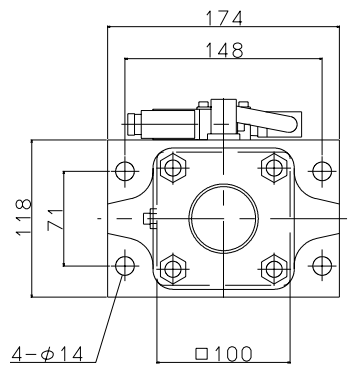

Stroke	L
100	218
150	268
200	318
250	368
300	418
400	518
500	618
600	718
700	818
800	918

JIS Symbol

Model :
MP665-N-FB-80X200-RD
Maker :
KONAN
File Name :
MP66-N-FB-80-RD