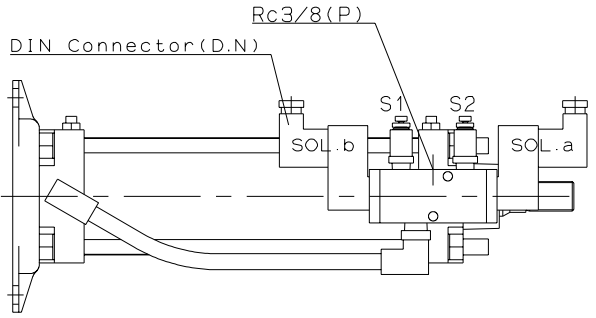

Stroke	L
100	218
150	268
200	318
250	368
300	418
400	518
500	618
600	718
700	818
800	918

JIS Symbol

Model :
MP665-N-FB-80X200-RD
Maker :
KONAN
File Name :
MP66-N-FB-80-RD