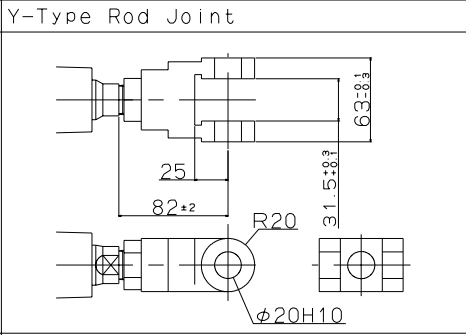

Stroke	L
100	218
150	268
200	318
250	368
300	418
400	518
500	618
600	718
700	818
800	918

JIS Symbol

Model :
MP665-N-FB-80X200-RD
Maker :
KONAN
File Name :
MP66-N-FB-80-RD