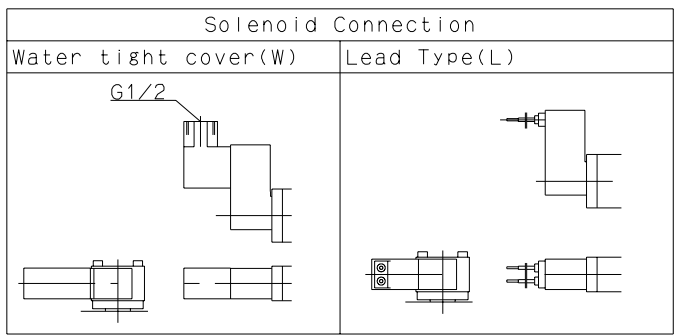

Stroke	L
100	218
150	268
200	318
250	368
300	418
400	518
500	618
600	718
700	818
800	918

JIS Symbol

Model : MP665-N-FB-80X200-RS
 Maker : KONAN
 File Name : MP66-N-FB-80-RS