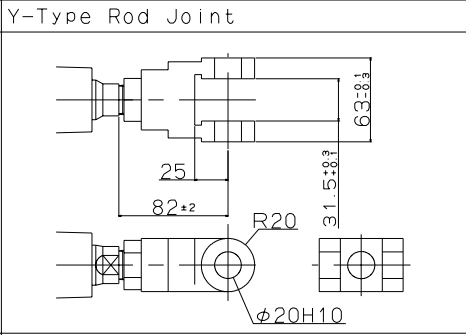

Stroke	L
100	218
150	268
200	318
250	368
300	418
400	518
500	618
600	718
700	818
800	918

JIS Symbol

Model : MP665-N-FB-80X200-RS
 Maker : KONAN
 File Name : MP66-N-FB-80-RS