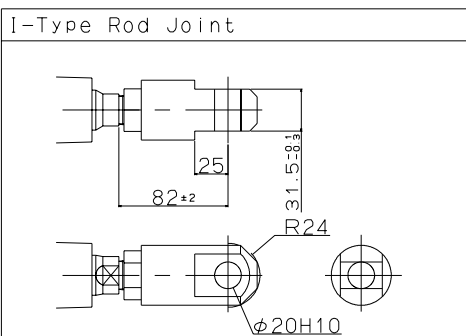

Stroke	L
100	218
150	268
200	318
250	368
300	418
400	518
500	618
600	718
700	818
800	918

JIS Symbol

Model : MP665-N-FB-80X200-RS
 Maker : KONAN
 File Name : MP66-N-FB-80-RS