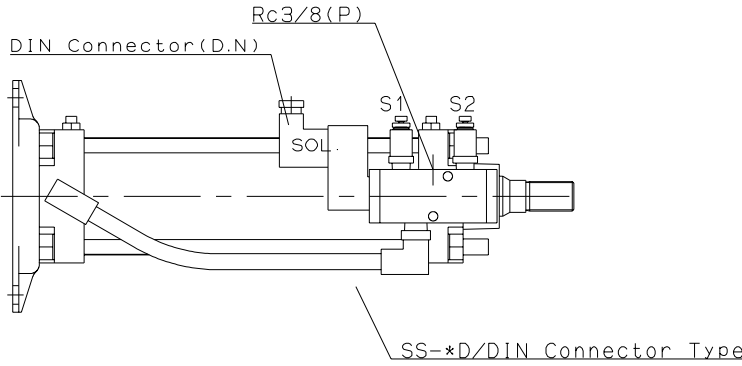

Stroke	L
100	218
150	268
200	318
250	368
300	418
400	518
500	618
600	718
700	818
800	918

JIS Symbol

Model : MP665-N-FB-80X200-RS
 Maker : KONAN
 File Name : MP66-N-FB-80-RS