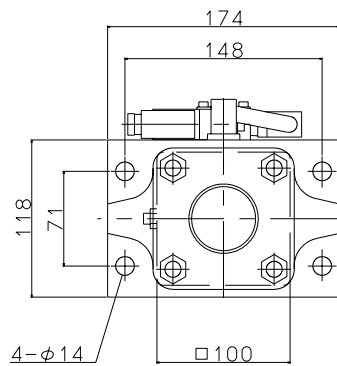

Stroke	L
100	218
150	268
200	318
250	368
300	418
400	518
500	618
600	718
700	818
800	918

JIS Symbol

Model : MP665-N-FB-80X200-RS
 Maker : KONAN
 File Name : MP66-N-FB-80-RS