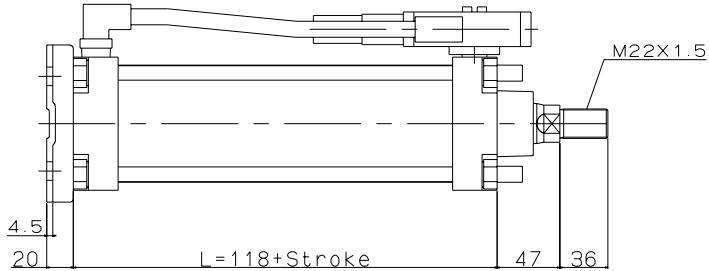

Stroke	L
100	218
150	268
200	318
250	368
300	418
400	518
500	618
600	718
700	818
800	918

JIS Symbol

Model : MP665-N-FB-80X200-RS
 Maker : KONAN
 File Name : MP66-N-FB-80-RS