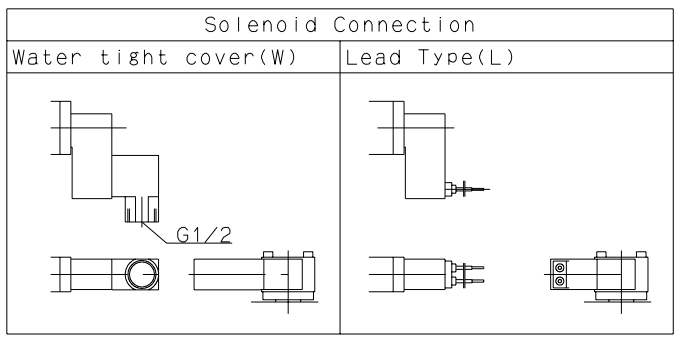

Stroke	L
100	218
150	268
200	318
250	368
300	418
400	518
500	618
600	718
700	818
800	918

JIS Symbol

Model: MP665-N-LB-100X200-HD
 Maker: KONAN
 File Name: MP66-N-LB-100-HD