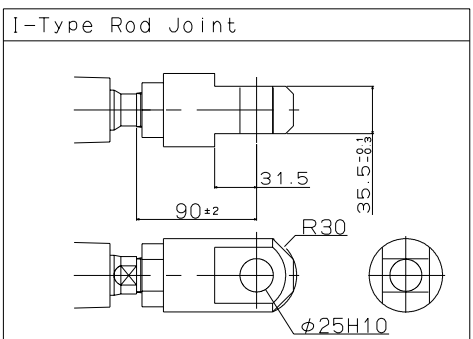

Stroke	L
100	218
150	268
200	318
250	368
300	418
400	518
500	618
600	718
700	818
800	918

JIS Symbol

Model: MP665-N-LB-100X200-HD
 Maker: KONAN
 File Name: MP66-N-LB-100-HD