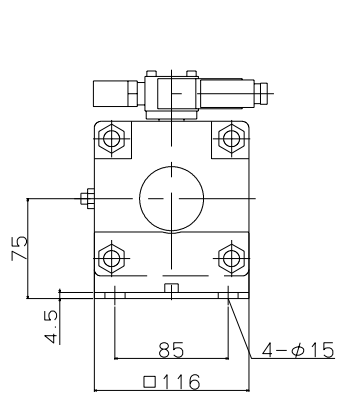

Stroke	L
100	218
150	268
200	318
250	368
300	418
400	518
500	618
600	718
700	818
800	918

JIS Symbol

Model: MP665-N-LB-100X200-HD
 Maker: KONAN
 File Name: MP66-N-LB-100-HD