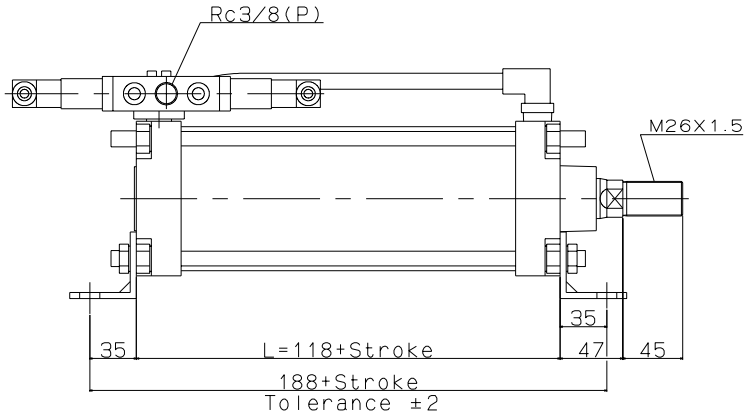

Stroke	L
100	218
150	268
200	318
250	368
300	418
400	518
500	618
600	718
700	818
800	918

JIS Symbol

Model: MP665-N-LB-100X200-HD
 Maker: KONAN
 File Name: MP66-N-LB-100-HD