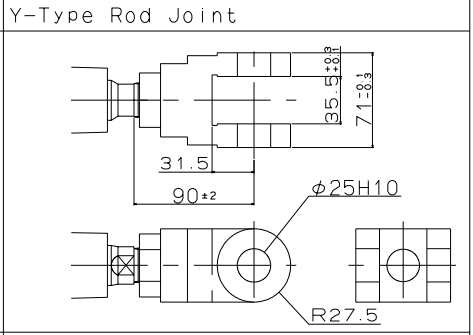

Stroke	L
100	218
150	268
200	318
250	368
300	418
400	518
500	618
600	718
700	818
800	918

JIS Symbol

Model: MP665-N-LB-100X200-HD
 Maker: KONAN
 File Name: MP66-N-LB-100-HD