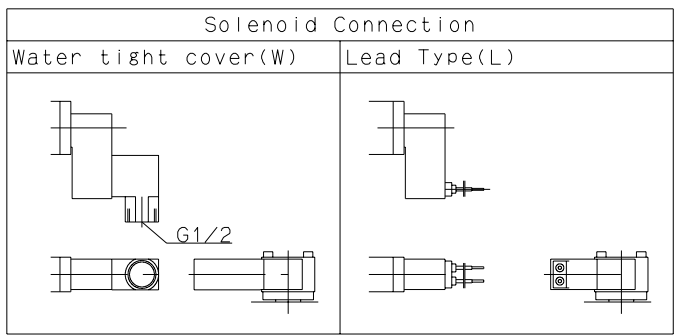

Stroke	L
100	218
150	268
200	318
250	368
300	418
400	518
500	618
600	718
700	818
800	918

JIS Symbol

S1

P

S2

SOL.

Model: MP665-N-LB-100X200-HS

Maker: KONAN