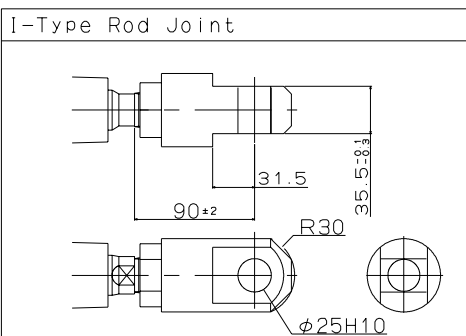

Stroke	L
100	218
150	268
200	318
250	368
300	418
400	518
500	618
600	718
700	818
800	918

JIS Symbol

S1

P

S2

SOL.

Model: MP665-N-LB-100X200-HS

Maker: KONAN