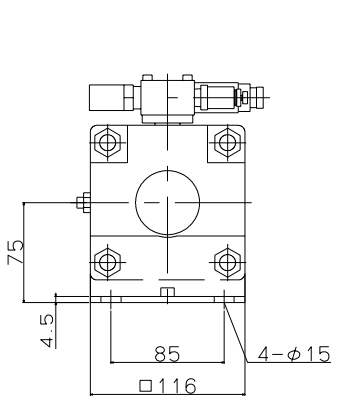

Stroke	L
100	218
150	268
200	318
250	368
300	418
400	518
500	618
600	718
700	818
800	918

JIS Symbol

S1

P

S2

SOL.

Model: MP665-N-LB-100X200-HS

Maker: KONAN