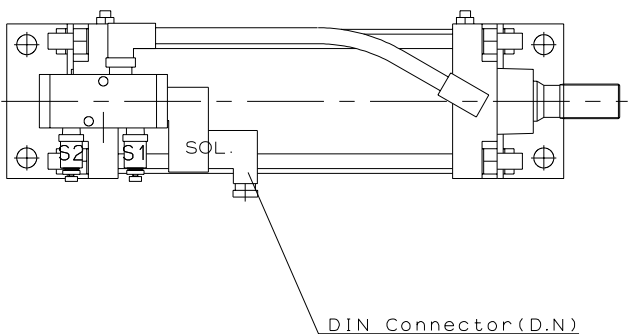

Stroke	L
100	218
150	268
200	318
250	368
300	418
400	518
500	618
600	718
700	818
800	918

JIS Symbol

S1

P

S2

SOL.

Model: MP665-N-LB-100X200-HS

Maker: KONAN