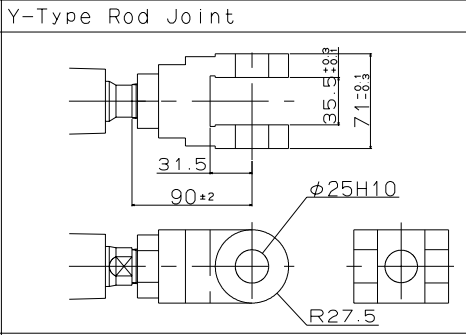

Stroke	L
100	218
150	268
200	318
250	368
300	418
400	518
500	618
600	718
700	818
800	918

JIS Symbol

S1

P

S2

SOL.

Model: MP665-N-LB-100X200-HS

Maker: KONAN

File Name: MP66-N-LB-100-HS