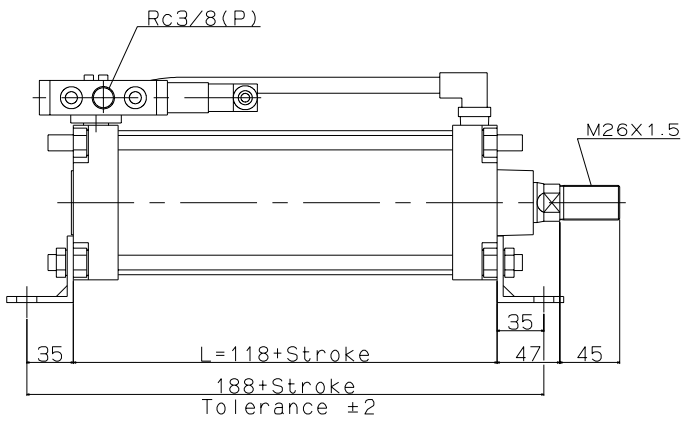

Stroke	L
100	218
150	268
200	318
250	368
300	418
400	518
500	618
600	718
700	818
800	918

JIS Symbol

S1

P

S2

SOL.

Model: MP665-N-LB-100X200-HS

Maker: KONAN

File Name: MP66-N-LB-100-HS