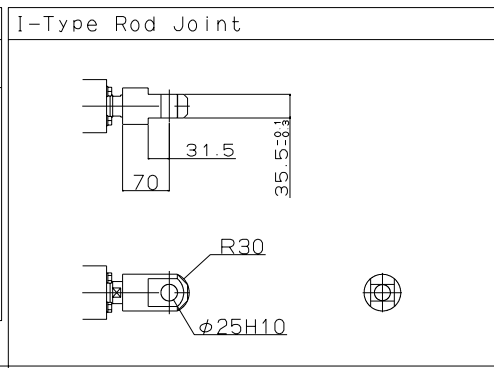

| Stroke | L   |
|--------|-----|
| 100    | 221 |
| 150    | 271 |
| 200    | 321 |
| 250    | 371 |
| 300    | 421 |
| 350    | 471 |
| 400    | 521 |
| 500    | 621 |
| 600    | 721 |
| 700    | 821 |
| 800    | 921 |

JIS Symbol

Model: MP665-N-LB-125X350-HD  
 Maker: KONAN  
 File Name: MP66-N-LB-125-HD