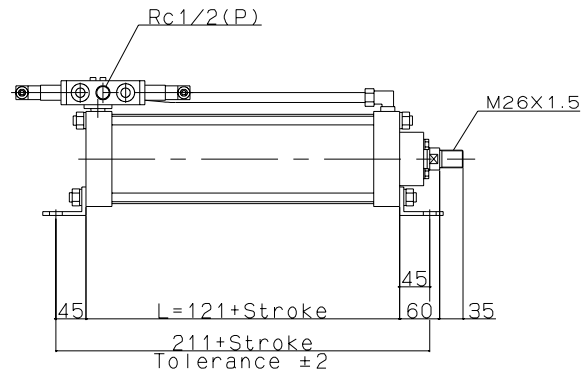

| Stroke | L   |
|--------|-----|
| 100    | 221 |
| 150    | 271 |
| 200    | 321 |
| 250    | 371 |
| 300    | 421 |
| 350    | 471 |
| 400    | 521 |
| 500    | 621 |
| 600    | 721 |
| 700    | 821 |
| 800    | 921 |

JIS Symbol

Model: MP665-N-LB-125X350-HD  
 Maker: KONAN  
 File Name: MP66-N-LB-125-HD