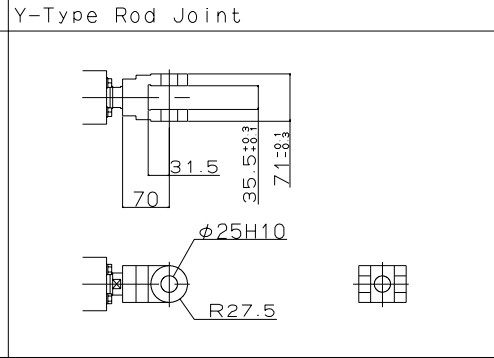

| Stroke | L   |
|--------|-----|
| 100    | 221 |
| 150    | 271 |
| 200    | 321 |
| 250    | 371 |
| 300    | 421 |
| 350    | 471 |
| 400    | 521 |
| 500    | 621 |
| 600    | 721 |
| 700    | 821 |
| 800    | 921 |

JIS Symbol

Model: MP665-N-LB-125X350-HD  
 Maker: KONAN  
 File Name: MP66-N-LB-125-HD