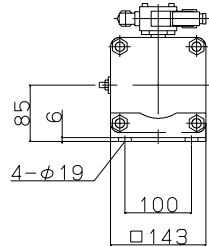

| Stroke | L   |
|--------|-----|
| 100    | 221 |
| 150    | 271 |
| 200    | 321 |
| 250    | 371 |
| 300    | 421 |
| 350    | 471 |
| 400    | 521 |
| 500    | 621 |
| 600    | 721 |
| 700    | 821 |
| 800    | 921 |

JIS Symbol

Model: MP665-N-LB-125X350-HD  
 Maker: KONAN  
 File Name: MP66-N-LB-125-HD