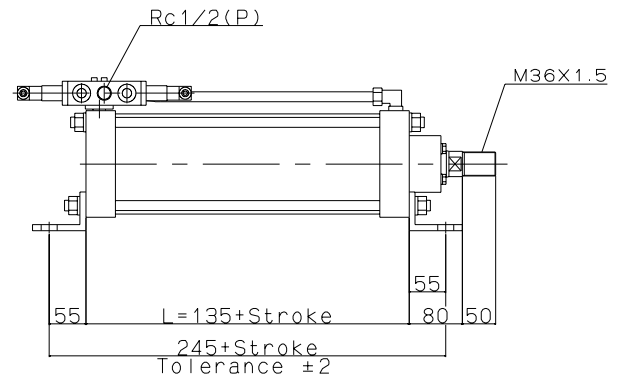

Stroke	L
100	235
150	285
200	335
250	385
300	435
350	485
400	535
500	635
600	735
700	835
800	935

JIS Symbol

Model: MP665-N-LB-140X350-HD
 Maker: KONAN
 File Name: MP66-N-LB-140-HD