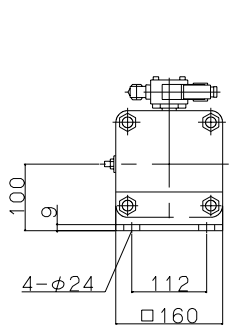

Stroke	L
100	235
150	285
200	335
250	385
300	435
350	485
400	535
500	635
600	735
700	835
800	935

JIS Symbol

Model: MP665-N-LB-140X350-HD
 Maker: KONAN
 File Name: MP66-N-LB-140-HD