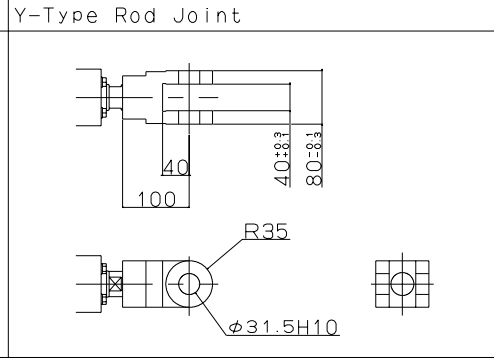

Stroke	L
100	235
150	285
200	335
250	385
300	435
350	485
400	535
500	635
600	735
700	835
800	935

JIS Symbol

Model: MP665-N-LB-140X350-HD
 Maker: KONAN
 File Name: MP66-N-LB-140-HD