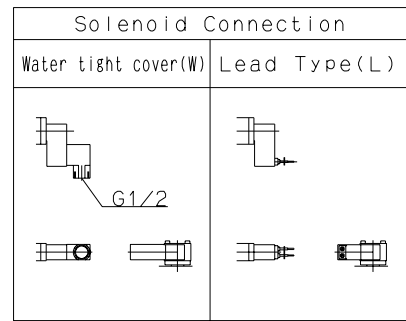

Stroke	L
100	235
150	285
200	335
250	385
300	435
350	485
400	535
500	635
600	735
700	835
800	935

JIS Symbol

Model: MP665-N-LB-140X350-HD
 Maker: KONAN
 File Name: MP66-N-LB-140-HD