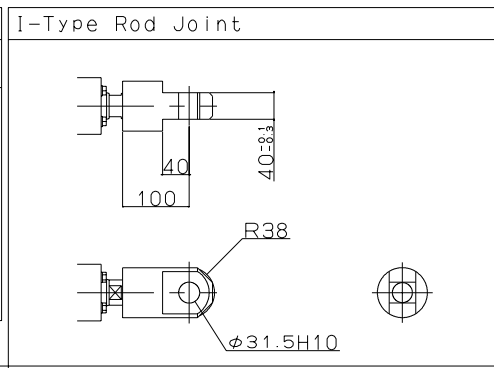

Stroke	L
100	235
150	285
200	335
250	385
300	435
350	485
400	535
500	635
600	735
700	835
800	935

JIS Symbol

Model: MP665-N-LB-140X350-HD
 Maker: KONAN
 File Name: MP66-N-LB-140-HD