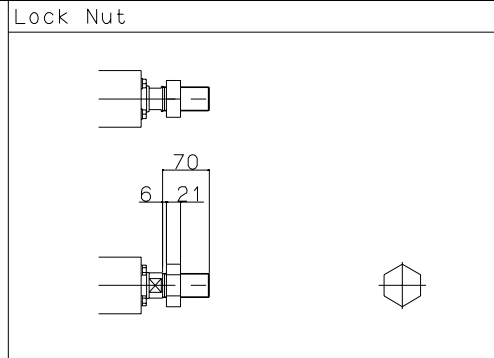

Stroke	L
100	235
150	285
200	335
250	385
300	435
350	485
400	535
500	635
600	735
700	835
800	935

JIS Symbol

Model: MP665-N-LB-140X350-HD
 Maker: KONAN
 File Name: MP66-N-LB-140-HD