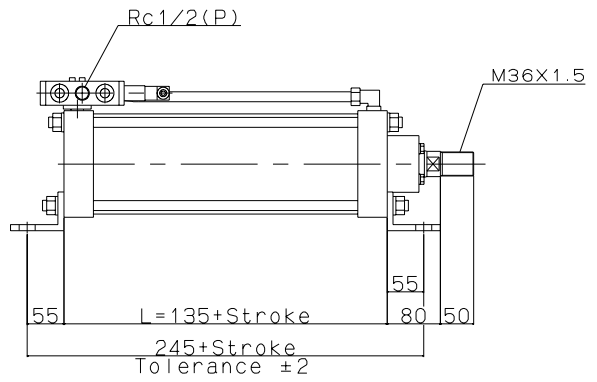

Stroke	L
100	235
150	285
200	335
250	385
300	435
350	485
400	535
500	635
600	735
700	835
800	935

JIS Symbol

Model: MP665-N-LB-140X350-HS
 Maker: KONAN
 File Name: MP66-N-LB-140-HS