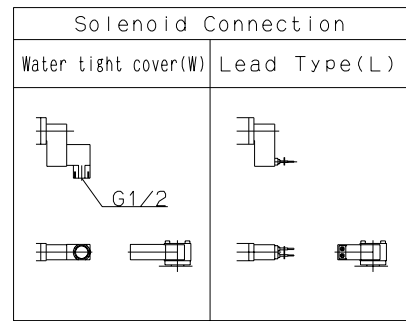

Stroke	L
100	235
150	285
200	335
250	385
300	435
350	485
400	535
500	635
600	735
700	835
800	935

JIS Symbol

Model: MP665-N-LB-140X350-HS
 Maker: KONAN
 File Name: MP66-N-LB-140-HS