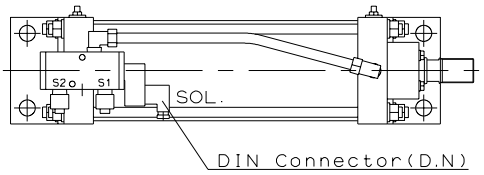

Stroke	L
100	235
150	285
200	335
250	385
300	435
350	485
400	535
500	635
600	735
700	835
800	935

JIS Symbol

Model: MP665-N-LB-140X350-HS
 Maker: KONAN
 File Name: MP66-N-LB-140-HS