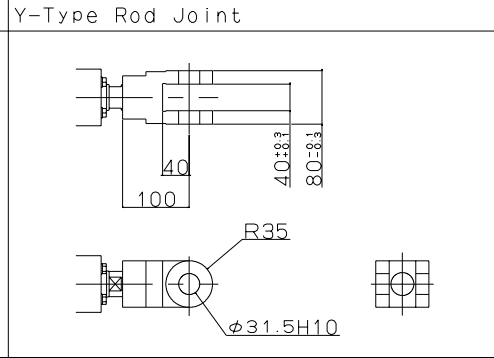

Stroke	L
100	235
150	285
200	335
250	385
300	435
350	485
400	535
500	635
600	735
700	835
800	935

JIS Symbol

Model: MP665-N-LB-140X350-HS
 Maker: KONAN
 File Name: MP66-N-LB-140-HS