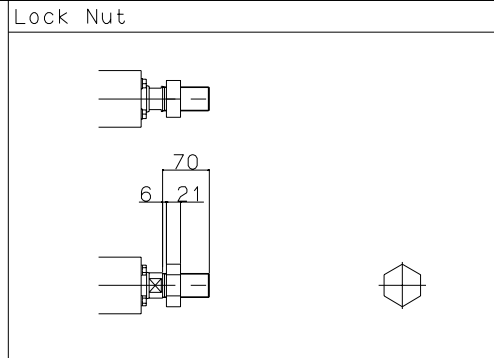

Stroke	L
100	235
150	285
200	335
250	385
300	435
350	485
400	535
500	635
600	735
700	835
800	935

JIS Symbol

Model: MP665-N-LB-140X350-HS
 Maker: KONAN
 File Name: MP66-N-LB-140-HS