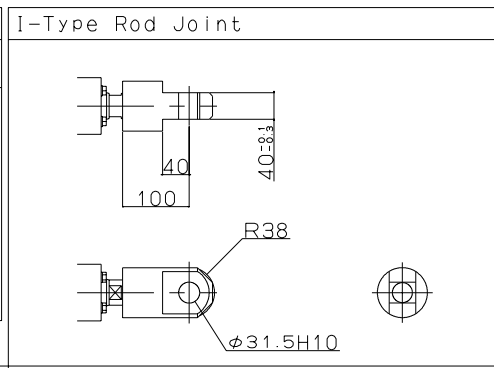

Stroke	L
100	235
150	285
200	335
250	385
300	435
350	485
400	535
500	635
600	735
700	835
800	935

JIS Symbol

Model: MP665-N-LB-140X350-HS
 Maker: KONAN
 File Name: MP66-N-LB-140-HS