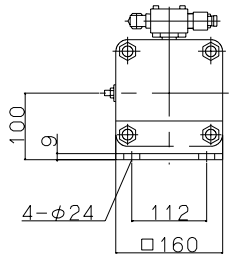

Stroke	L
100	235
150	285
200	335
250	385
300	435
350	485
400	535
500	635
600	735
700	835
800	935

JIS Symbol

Model: MP665-N-LB-140X350-HS
 Maker: KONAN
 File Name: MP66-N-LB-140-HS