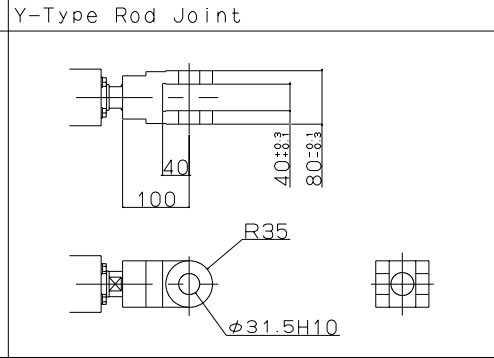

Stroke	L
100	235
150	285
200	335
250	385
300	435
350	485
400	535
500	635
600	735
700	835
800	935

JIS Symbol

Model: MP665-N-LB-160X350-HD  
 Maker: KONAN  
 File Name: MP66-N-LB-160-HD