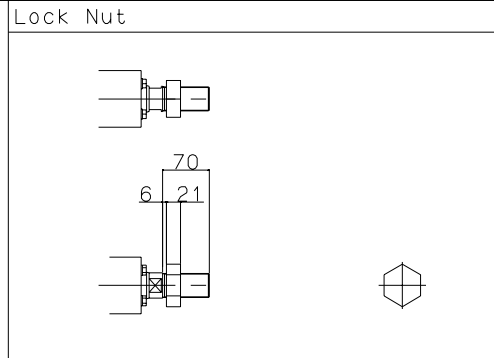

Stroke	L
100	235
150	285
200	335
250	385
300	435
350	485
400	535
500	635
600	735
700	835
800	935

JIS Symbol

Model: MP665-N-LB-160X350-HD  
 Maker: KONAN  
 File Name: MP66-N-LB-160-HD