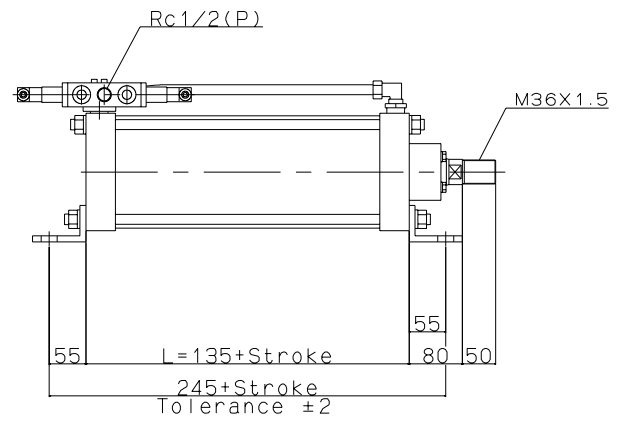

Stroke	L
100	235
150	285
200	335
250	385
300	435
350	485
400	535
500	635
600	735
700	835
800	935

JIS Symbol

Model: MP665-N-LB-160X350-HD  
 Maker: KONAN  
 File Name: MP66-N-LB-160-HD