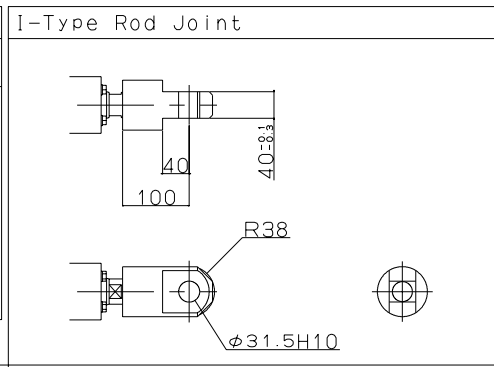

Stroke	L
100	235
150	285
200	335
250	385
300	435
350	485
400	535
500	635
600	735
700	835
800	935

JIS Symbol

Model: MP665-N-LB-160X350-HD  
 Maker: KONAN  
 File Name: MP66-N-LB-160-HD