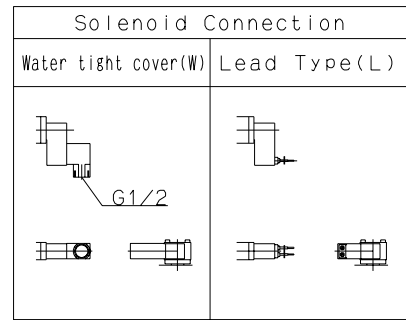

Stroke	L
100	235
150	285
200	335
250	385
300	435
350	485
400	535
500	635
600	735
700	835
800	935

JIS Symbol

Model: MP665-N-LB-160X350-HD  
 Maker: KONAN  
 File Name: MP66-N-LB-160-HD