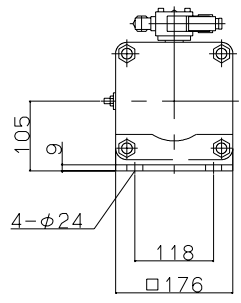

Stroke	L
100	235
150	285
200	335
250	385
300	435
350	485
400	535
500	635
600	735
700	835
800	935

JIS Symbol

Model: MP665-N-LB-160X350-HD  
 Maker: KONAN  
 File Name: MP66-N-LB-160-HD