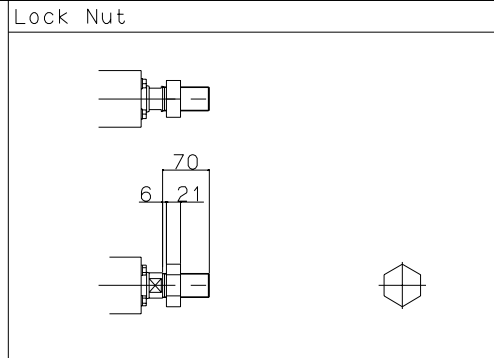

Stroke	L
100	235
150	285
200	335
250	385
300	435
350	485
400	535
500	635
600	735
700	835
800	935

JIS Symbol

Model: MP665-N-LB-160X350-HS
 Maker: KONAN
 File Name: MP66-N-LB-160-HS