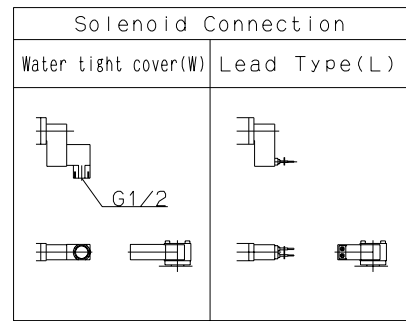

Stroke	L
100	235
150	285
200	335
250	385
300	435
350	485
400	535
500	635
600	735
700	835
800	935

JIS Symbol

Model: MP665-N-LB-160X350-HS
 Maker: KONAN
 File Name: MP66-N-LB-160-HS