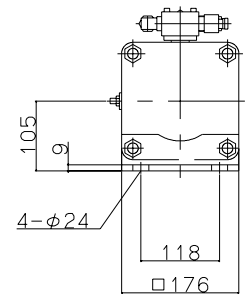

Stroke	L
100	235
150	285
200	335
250	385
300	435
350	485
400	535
500	635
600	735
700	835
800	935

JIS Symbol

Model: MP665-N-LB-160X350-HS
 Maker: KONAN
 File Name: MP66-N-LB-160-HS