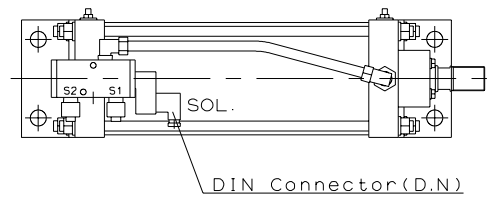

Stroke	L
100	235
150	285
200	335
250	385
300	435
350	485
400	535
500	635
600	735
700	835
800	935

JIS Symbol

Model: MP665-N-LB-160X350-HS
 Maker: KONAN
 File Name: MP66-N-LB-160-HS