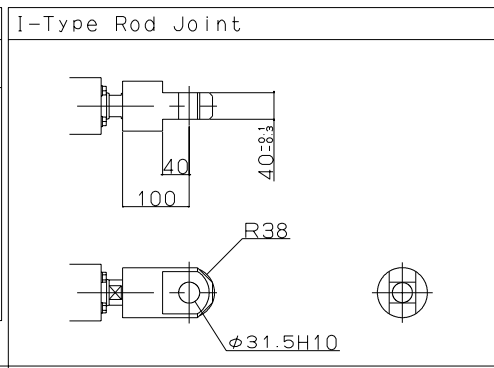

Stroke	L
100	235
150	285
200	335
250	385
300	435
350	485
400	535
500	635
600	735
700	835
800	935

JIS Symbol

Model: MP665-N-LB-160X350-HS
 Maker: KONAN
 File Name: MP66-N-LB-160-HS