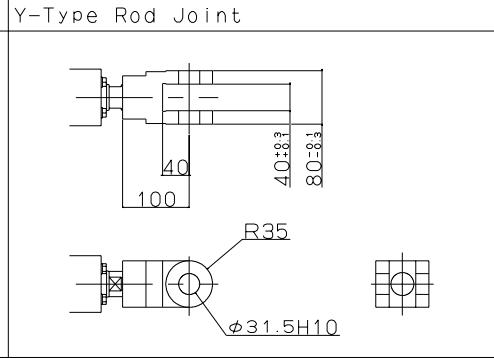

Stroke	L
100	235
150	285
200	335
250	385
300	435
350	485
400	535
500	635
600	735
700	835
800	935

JIS Symbol

Model: MP665-N-LB-160X350-HS
 Maker: KONAN
 File Name: MP66-N-LB-160-HS