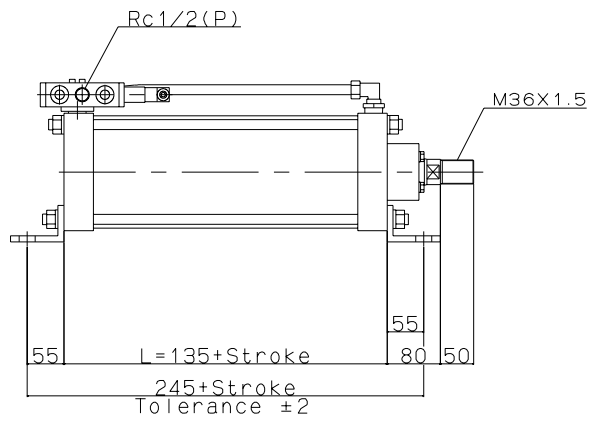

Stroke	L
100	235
150	285
200	335
250	385
300	435
350	485
400	535
500	635
600	735
700	835
800	935

JIS Symbol

Model: MP665-N-LB-160X350-HS
 Maker: KONAN
 File Name: MP66-N-LB-160-HS