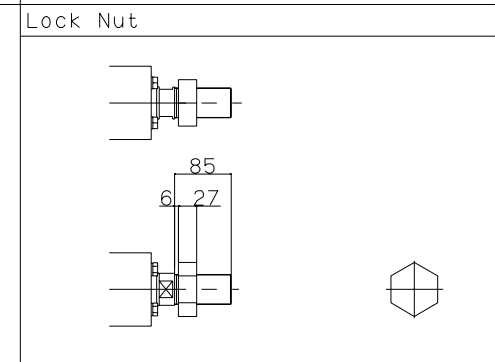

Stroke	L
100	245
150	295
200	345
250	395
300	445
350	495
400	545
500	645
600	745
700	845
800	945
900	1045
1000	1145

JIS Symbol

Model: MP665-N-LB-180X350-HD
 Maker: KONAN
 File Name: MP66-N-LB-180-HD