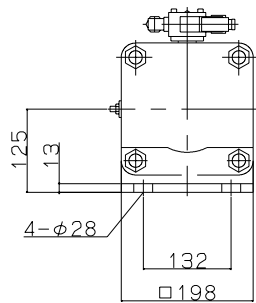

Stroke	L
100	245
150	295
200	345
250	395
300	445
350	495
400	545
500	645
600	745
700	845
800	945
900	1045
1000	1145

JIS Symbol

Model: MP665-N-LB-180X350-HD
 Maker: KONAN
 File Name: MP66-N-LB-180-HD