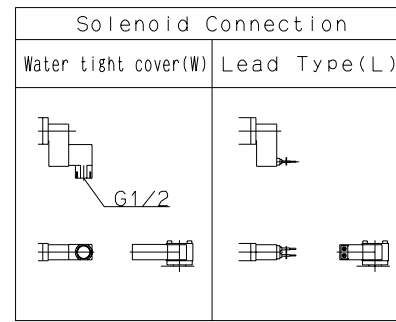

Stroke	L
100	245
150	295
200	345
250	395
300	445
350	495
400	545
500	645
600	745
700	845
800	945
900	1045
1000	1145

JIS Symbol

Model: MP665-N-LB-180X350-HD
 Maker: KONAN
 File Name: MP66-N-LB-180-HD