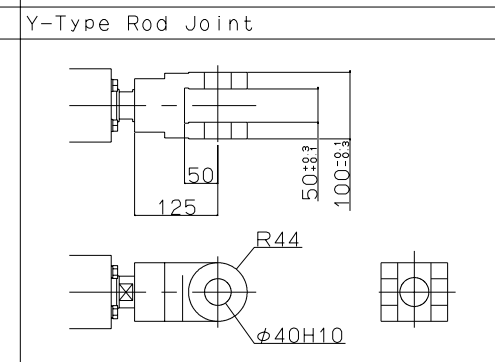

Stroke	L
100	245
150	295
200	345
250	395
300	445
350	495
400	545
500	645
600	745
700	845
800	945
900	1045
1000	1145

JIS Symbol

Model: MP665-N-LB-180X350-HD
 Maker: KONAN
 File Name: MP66-N-LB-180-HD