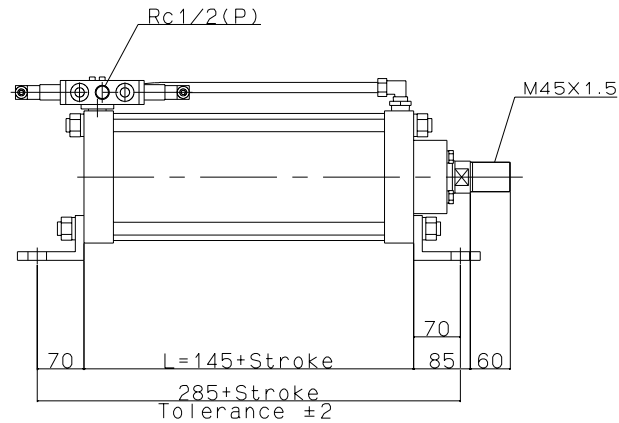

Stroke	L
100	245
150	295
200	345
250	395
300	445
350	495
400	545
500	645
600	745
700	845
800	945
900	1045
1000	1145

JIS Symbol

Model: MP665-N-LB-180X350-HD
 Maker: KONAN
 File Name: MP66-N-LB-180-HD