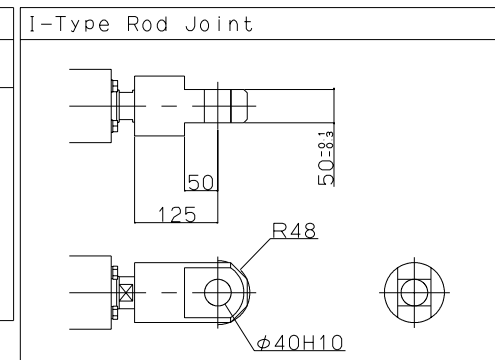

Stroke	L
100	245
150	295
200	345
250	395
300	445
350	495
400	545
500	645
600	745
700	845
800	945
900	1045
1000	1145

JIS Symbol

Model: MP665-N-LB-180X350-HD
 Maker: KONAN
 File Name: MP66-N-LB-180-HD