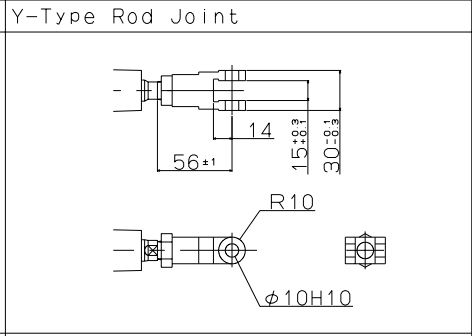

Stroke	L
100	194
150	244
200	294
250	344
300	394
400	494
500	594
600	694

JIS Symbol

Model: MP665-N-LB-40X200-HD  
 Maker: KONAN  
 File Name: MP66-N-LB-40-HD