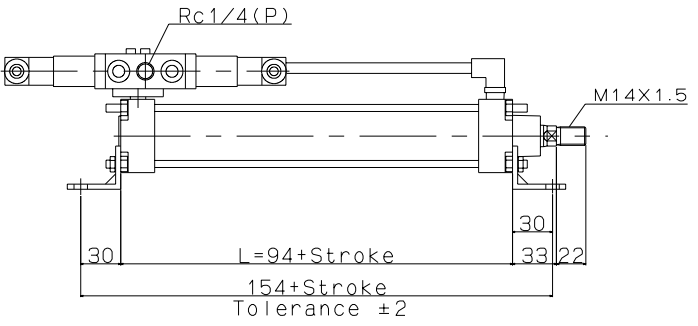

Stroke	L
100	194
150	244
200	294
250	344
300	394
400	494
500	594
600	694

JIS Symbol

Model: MP665-N-LB-40X200-HD  
 Maker: KONAN  
 File Name: MP66-N-LB-40-HD