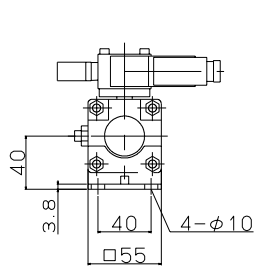

Stroke	L
100	194
150	244
200	294
250	344
300	394
400	494
500	594
600	694

JIS Symbol

Model: MP665-N-LB-40X200-HD  
 Maker: KONAN  
 File Name: MP66-N-LB-40-HD