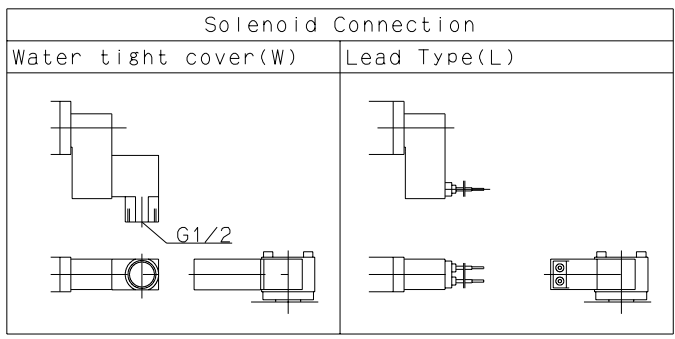

Stroke	L
100	194
150	244
200	294
250	344
300	394
400	494
500	594
600	694

JIS Symbol

Model: MP665-N-LB-40X200-HD  
 Maker: KONAN  
 File Name: MP66-N-LB-40-HD