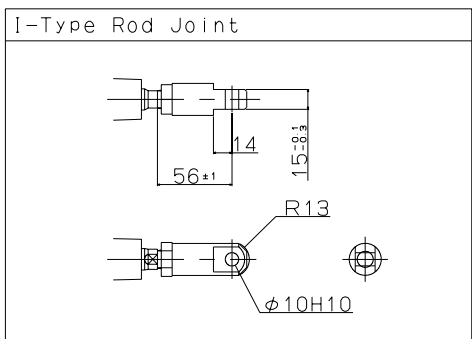

Stroke	L
100	194
150	244
200	294
250	344
300	394
400	494
500	594
600	694

JIS Symbol

Model: MP665-N-LB-40X200-HD  
 Maker: KONAN  
 File Name: MP66-N-LB-40-HD