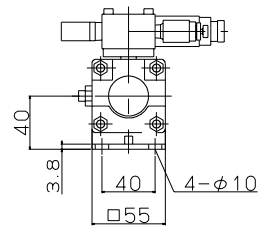

Stroke	L
100	194
150	244
200	294
250	344
300	394
400	494
500	594
600	694

JIS Symbol
Model: MP665-N-LB-40X200-HS
Maker: KONAN
File Name: MP66-N-LB-40-HS