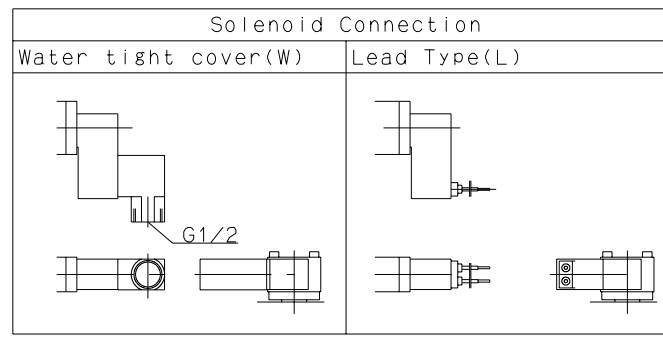

Stroke	L
100	194
150	244
200	294
250	344
300	394
400	494
500	594
600	694

JIS Symbol
Model: MP665-N-LB-40X200-HS
Maker: KONAN
File Name: MP66-N-LB-40-HS