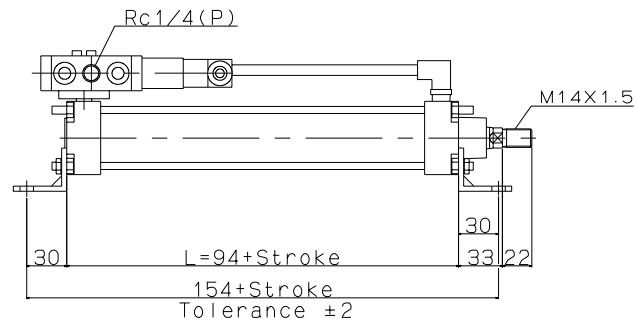

Stroke	L
100	194
150	244
200	294
250	344
300	394
400	494
500	594
600	694

JIS Symbol
Model: MP665-N-LB-40X200-HS
Maker: KONAN
File Name: MP66-N-LB-40-HS