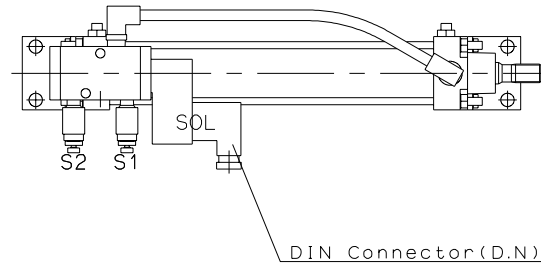

Stroke	L
100	194
150	244
200	294
250	344
300	394
400	494
500	594
600	694

JIS Symbol
Model: MP665-N-LB-40X200-HS
Maker: KONAN
File Name: MP66-N-LB-40-HS