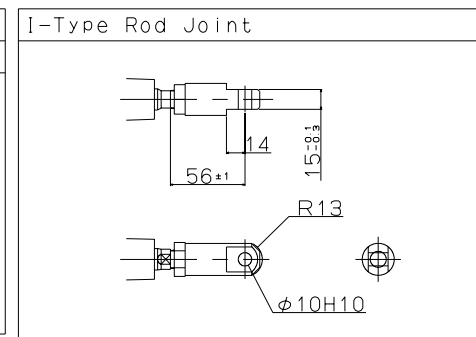

Stroke	L
100	194
150	244
200	294
250	344
300	394
400	494
500	594
600	694

JIS Symbol
Model: MP665-N-LB-40X200-HS
Maker: KONAN
File Name: MP66-N-LB-40-HS