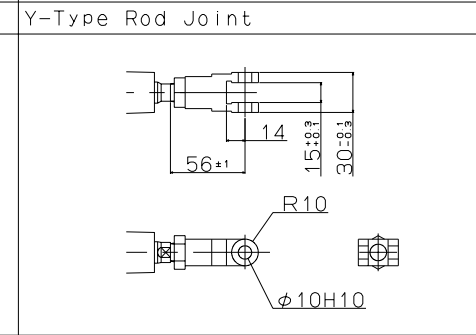

Stroke	L
100	194
150	244
200	294
250	344
300	394
400	494
500	594
600	694

JIS Symbol
Model: MP665-N-LB-40X200-HS
Maker: KONAN
File Name: MP66-N-LB-40-HS