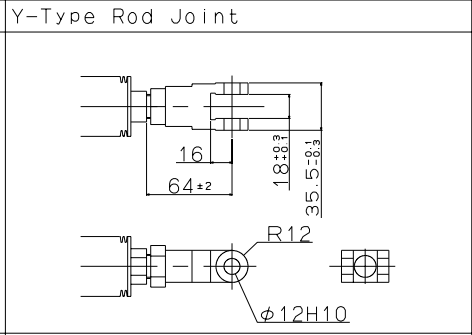

Stroke	L
100	205
150	255
200	305
250	355
300	405
400	505
500	605
600	705

JIS Symbol
Model : MP665-N-LB-50X200-HD
Maker : KONAN
File Name : MP66-N-LB-50-HD