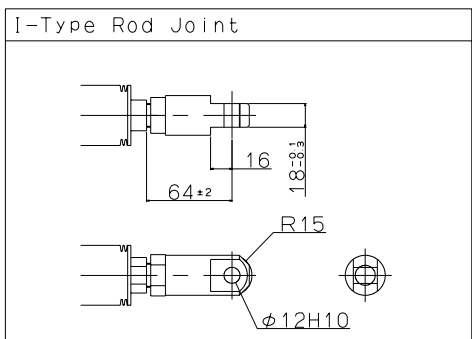

Stroke	L
100	205
150	255
200	305
250	355
300	405
400	505
500	605
600	705

JIS Symbol
Model : MP665-N-LB-50X200-HD
Maker : KONAN
File Name : MP66-N-LB-50-HD