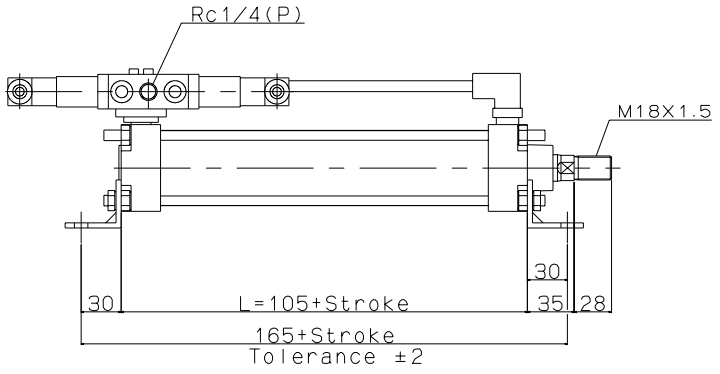

Stroke	L
100	205
150	255
200	305
250	355
300	405
400	505
500	605
600	705

JIS Symbol
Model : MP665-N-LB-50X200-HD
Maker : KONAN
File Name : MP66-N-LB-50-HD