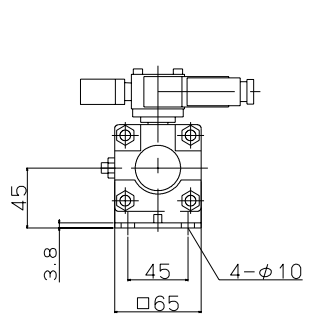

Stroke	L
100	205
150	255
200	305
250	355
300	405
400	505
500	605
600	705

JIS Symbol
Model : MP665-N-LB-50X200-HD
Maker : KONAN
File Name : MP66-N-LB-50-HD