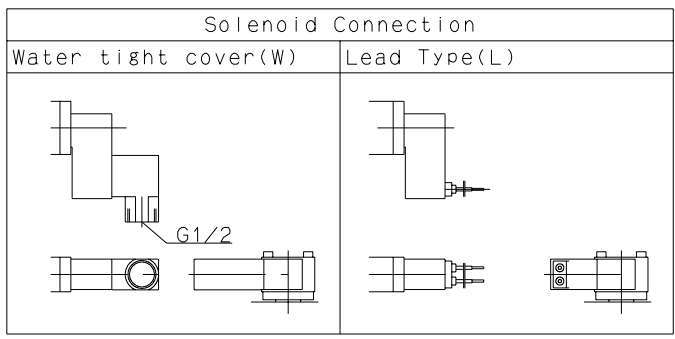

Stroke	L
100	205
150	255
200	305
250	355
300	405
400	505
500	605
600	705

JIS Symbol
Model : MP665-N-LB-50X200-HD
Maker : KONAN
File Name : MP66-N-LB-50-HD