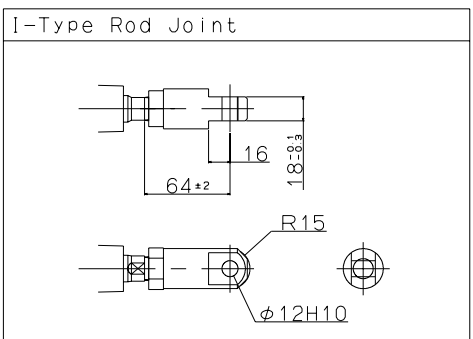

Stroke	L
100	205
150	255
200	305
250	355
300	405
400	505
500	605
600	705

JIS Symbol

Model: MP665-N-LB-50X200-HS
 Maker: KONAN
 File Name: MP66-N-LB-50-HS