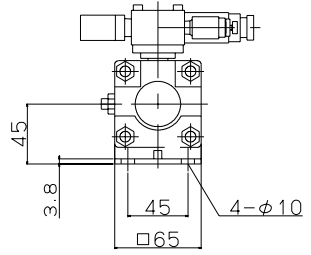

Stroke	L
100	205
150	255
200	305
250	355
300	405
400	505
500	605
600	705

JIS Symbol

Model: MP665-N-LB-50X200-HS
 Maker: KONAN
 File Name: MP66-N-LB-50-HS