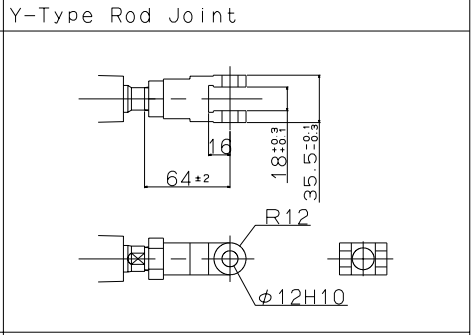

Stroke	L
100	205
150	255
200	305
250	355
300	405
400	505
500	605
600	705

JIS Symbol

Model: MP665-N-LB-50X200-HS
 Maker: KONAN
 File Name: MP66-N-LB-50-HS