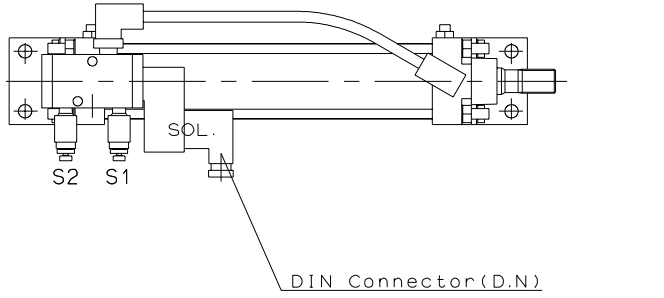

Stroke	L
100	205
150	255
200	305
250	355
300	405
400	505
500	605
600	705

JIS Symbol

Model: MP665-N-LB-50X200-HS
 Maker: KONAN
 File Name: MP66-N-LB-50-HS