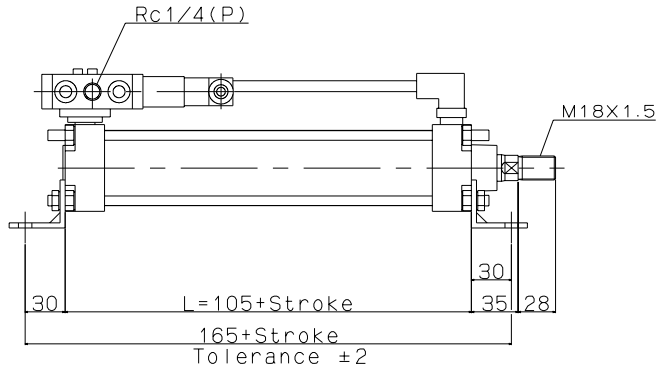

Stroke	L
100	205
150	255
200	305
250	355
300	405
400	505
500	605
600	705

JIS Symbol

Model: MP665-N-LB-50X200-HS
 Maker: KONAN
 File Name: MP66-N-LB-50-HS