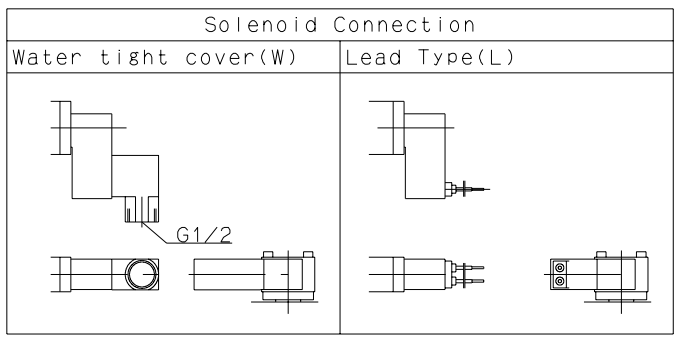

Stroke	L
100	205
150	255
200	305
250	355
300	405
400	505
500	605
600	705

JIS Symbol

Model: MP665-N-LB-50X200-HS
 Maker: KONAN
 File Name: MP66-N-LB-50-HS