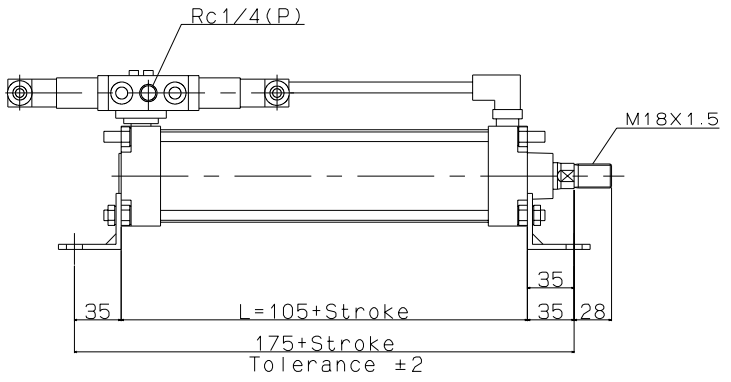

Stroke	L
100	205
150	255
200	305
250	355
300	405
400	505
500	605
600	705

JIS Symbol
Model : MP665-N-LB-63X200-HD
Maker : KONAN
File Name : MP66-N-LB-63-HD