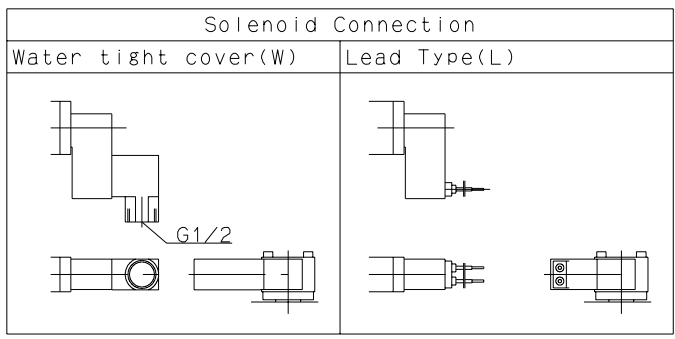

Stroke	L
100	205
150	255
200	305
250	355
300	405
400	505
500	605
600	705

JIS Symbol
Model : MP665-N-LB-63X200-HD
Maker : KONAN
File Name : MP66-N-LB-63-HD