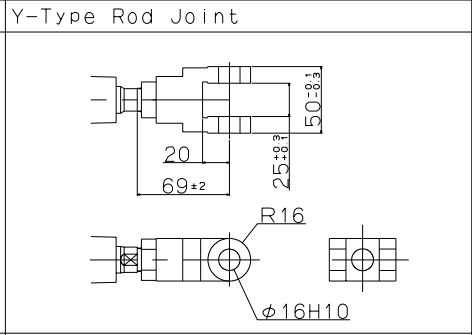

Stroke	L
100	205
150	255
200	305
250	355
300	405
400	505
500	605
600	705

JIS Symbol
Model : MP665-N-LB-63X200-HD
Maker : KONAN
File Name : MP66-N-LB-63-HD