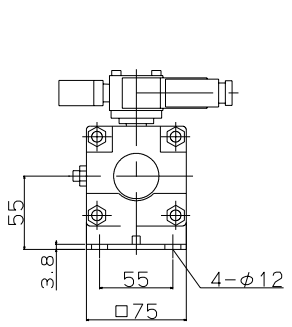

Stroke	L
100	205
150	255
200	305
250	355
300	405
400	505
500	605
600	705

JIS Symbol
Model : MP665-N-LB-63X200-HD
Maker : KONAN
File Name : MP66-N-LB-63-HD