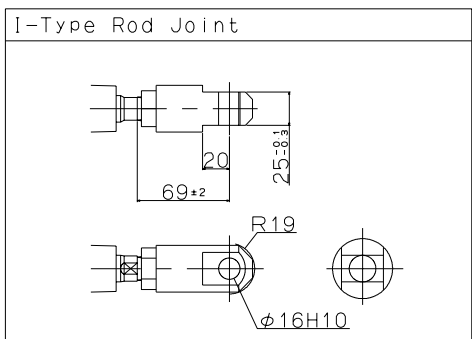

Stroke	L
100	205
150	255
200	305
250	355
300	405
400	505
500	605
600	705

JIS Symbol
Model : MP665-N-LB-63X200-HD
Maker : KONAN
File Name : MP66-N-LB-63-HD