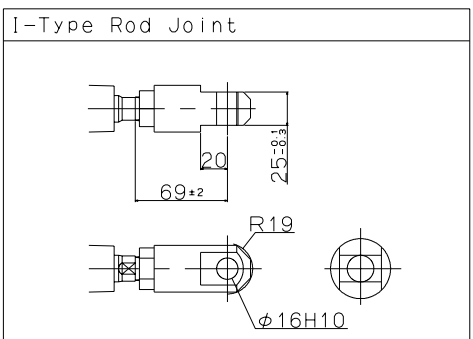

Stroke	L
100	205
150	255
200	305
250	355
300	405
400	505
500	605
600	705

JIS Symbol

Model: MP665-N-LB-63X200-HS
Maker: KONAN
File Name: MP66-N-LB-63-HS