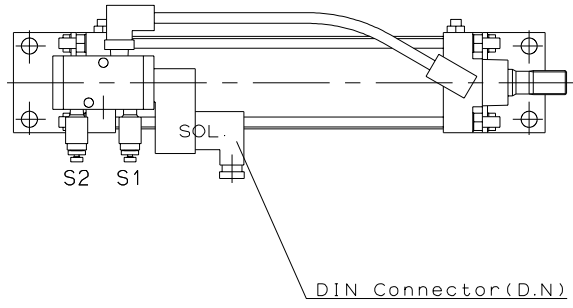

Stroke	L
100	205
150	255
200	305
250	355
300	405
400	505
500	605
600	705

JIS Symbol

Model: MP665-N-LB-63X200-HS
Maker: KONAN
File Name: MP66-N-LB-63-HS