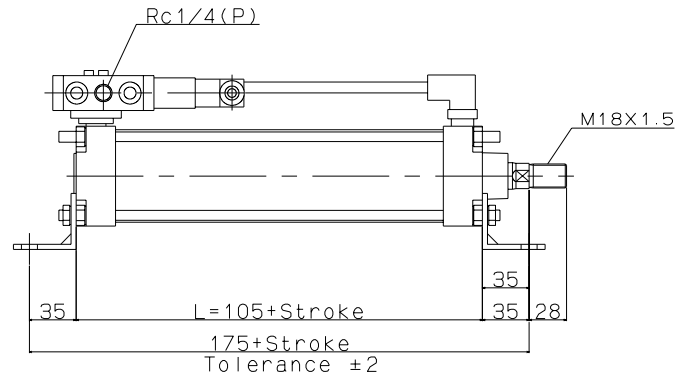

Stroke	L
100	205
150	255
200	305
250	355
300	405
400	505
500	605
600	705

JIS Symbol

Model: MP665-N-LB-63X200-HS
Maker: KONAN
File Name: MP66-N-LB-63-HS