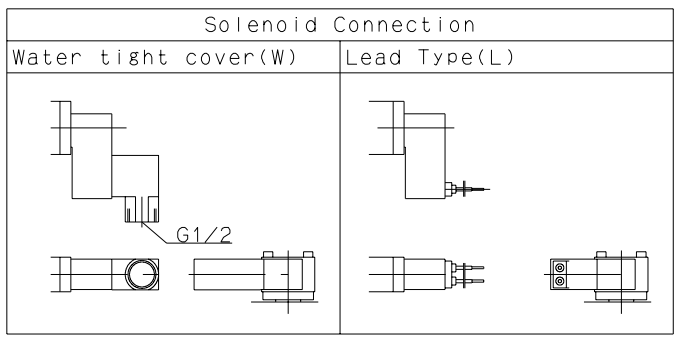

Stroke	L
100	205
150	255
200	305
250	355
300	405
400	505
500	605
600	705

JIS Symbol

Model: MP665-N-LB-63X200-HS
Maker: KONAN
File Name: MP66-N-LB-63-HS