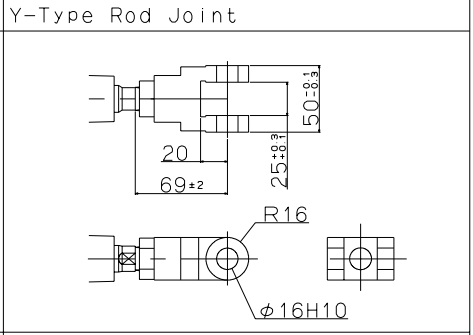

Stroke	L
100	205
150	255
200	305
250	355
300	405
400	505
500	605
600	705

JIS Symbol

Model: MP665-N-LB-63X200-HS
Maker: KONAN
File Name: MP66-N-LB-63-HS