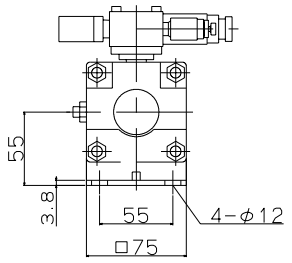

Stroke	L
100	205
150	255
200	305
250	355
300	405
400	505
500	605
600	705

JIS Symbol

Model: MP665-N-LB-63X200-HS
Maker: KONAN
File Name: MP66-N-LB-63-HS