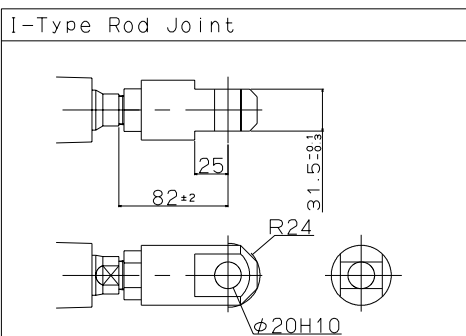

Stroke	L
100	218
150	268
200	318
250	368
300	418
400	518
500	618
600	718
700	818
800	918

JIS Symbol

SOL.a      SOL.b  
P  
S1      S2

Model:  
MP665-N-LB-80X200-HD

Maker:  
KONAN

File Name:  
MP66-N-LB-80-HD