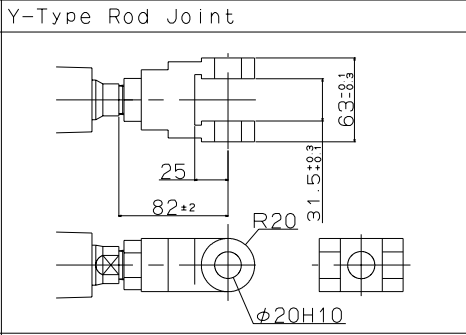

Stroke	L
100	218
150	268
200	318
250	368
300	418
400	518
500	618
600	718
700	818
800	918

JIS Symbol

SOL.a      SOL.b  
P  
S1      S2

Model:  
MP665-N-LB-80X200-HD

Maker:  
KONAN

File Name:  
MP66-N-LB-80-HD