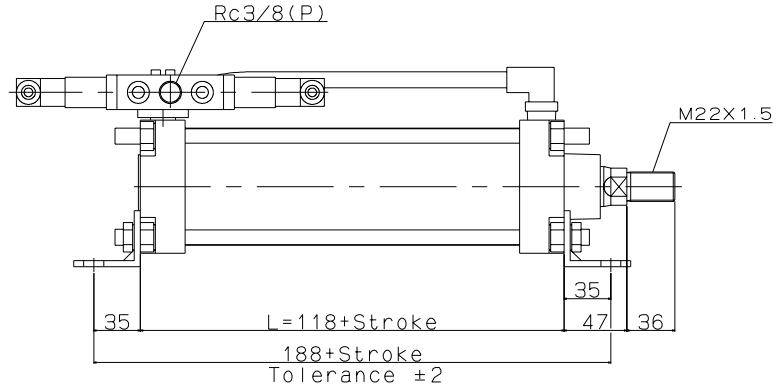

Stroke	L
100	218
150	268
200	318
250	368
300	418
400	518
500	618
600	718
700	818
800	918

JIS Symbol

SOL.a      SOL.b  
P  
S1      S2

Model:  
MP665-N-LB-80X200-HD

Maker:  
KONAN

File Name:  
MP66-N-LB-80-HD