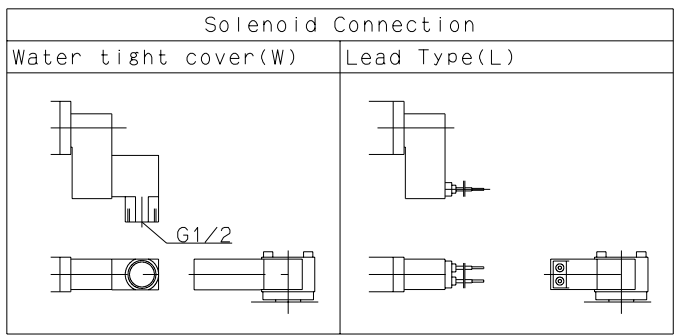

Stroke	L
100	218
150	268
200	318
250	368
300	418
400	518
500	618
600	718
700	818
800	918

JIS Symbol

SOL.a      SOL.b  
P  
S1      S2

Model:  
MP665-N-LB-80X200-HD

Maker:  
KONAN

File Name:  
MP66-N-LB-80-HD