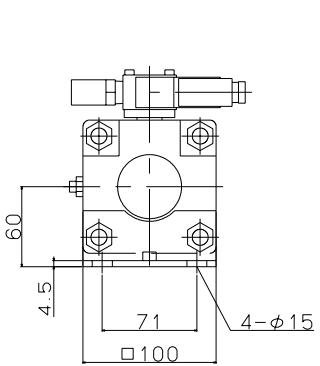

Stroke	L
100	218
150	268
200	318
250	368
300	418
400	518
500	618
600	718
700	818
800	918

JIS Symbol

SOL.a      SOL.b  
P  
S1      S2

Model:  
MP665-N-LB-80X200-HD

Maker:  
KONAN

File Name:  
MP66-N-LB-80-HD