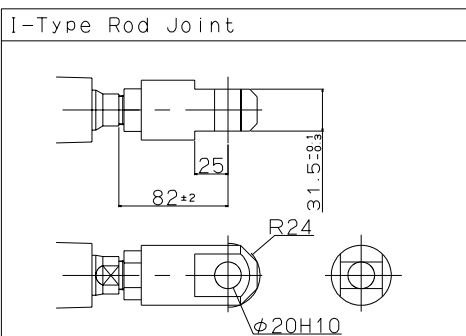

Stroke	L
100	218
150	268
200	318
250	368
300	418
400	518
500	618
600	718
700	818
800	918

JIS Symbol

Model: MP665-N-LB-80X200-HS
 Maker: KONAN
 File Name: MP66-N-LB-80-HS