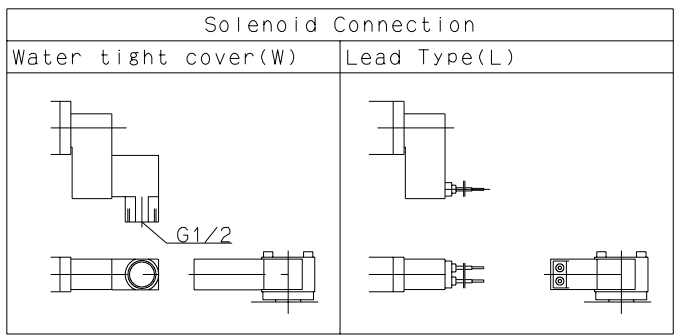

Stroke	L
100	218
150	268
200	318
250	368
300	418
400	518
500	618
600	718
700	818
800	918

JIS Symbol

Model: MP665-N-LB-80X200-HS
 Maker: KONAN
 File Name: MP66-N-LB-80-HS