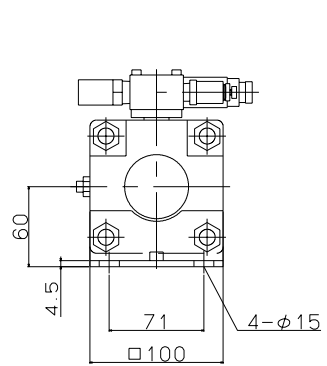

Stroke	L
100	218
150	268
200	318
250	368
300	418
400	518
500	618
600	718
700	818
800	918

JIS Symbol

Model: MP665-N-LB-80X200-HS
 Maker: KONAN
 File Name: MP66-N-LB-80-HS