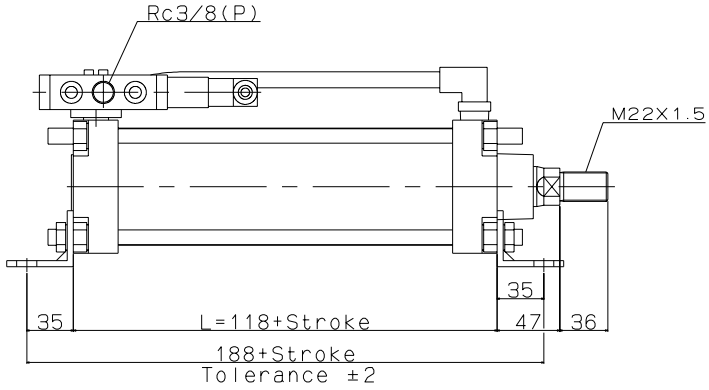

Stroke	L
100	218
150	268
200	318
250	368
300	418
400	518
500	618
600	718
700	818
800	918

JIS Symbol

Model: MP665-N-LB-80X200-HS
 Maker: KONAN
 File Name: MP66-N-LB-80-HS