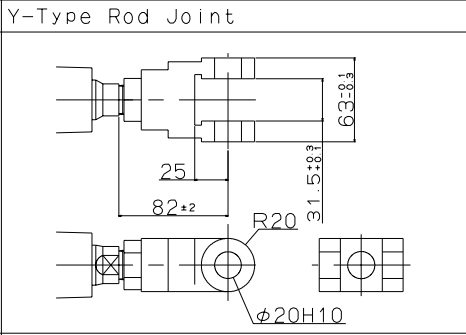

Stroke	L
100	218
150	268
200	318
250	368
300	418
400	518
500	618
600	718
700	818
800	918

JIS Symbol

Model: MP665-N-LB-80X200-HS
 Maker: KONAN
 File Name: MP66-N-LB-80-HS