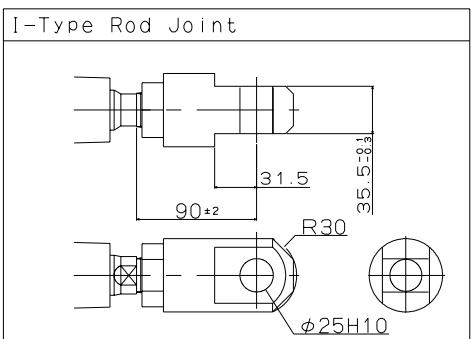

Stroke	L
100	218
150	268
200	318
250	368
300	418
400	518
500	618
600	718
700	818
800	918

JIS Symbol

Model :  
MP665-N-N-100X200-HD  
Maker :  
KONAN  
File Name :  
MP66-N-N-100-HD