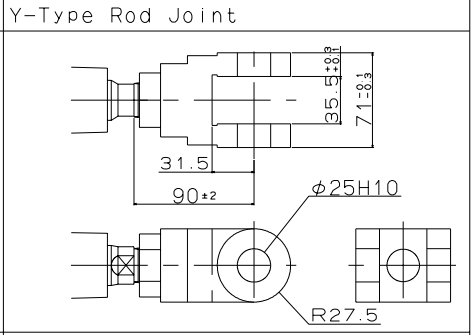

Stroke	L
100	218
150	268
200	318
250	368
300	418
400	518
500	618
600	718
700	818
800	918

JIS Symbol

Model :  
MP665-N-N-100X200-HD  
Maker :  
KONAN  
File Name :  
MP66-N-N-100-HD