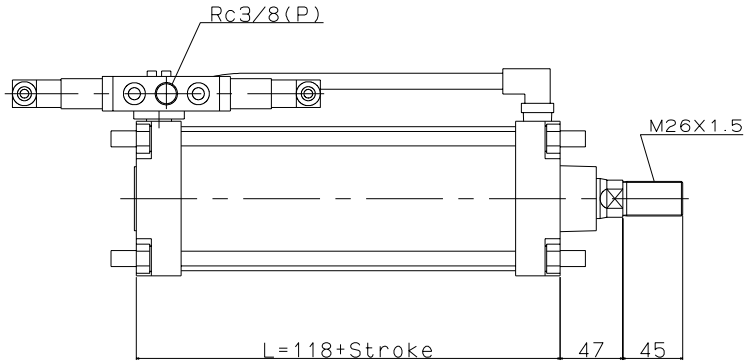

Stroke	L
100	218
150	268
200	318
250	368
300	418
400	518
500	618
600	718
700	818
800	918

JIS Symbol

Model :  
MP665-N-N-100X200-HD  
Maker :  
KONAN  
File Name :  
MP66-N-N-100-HD