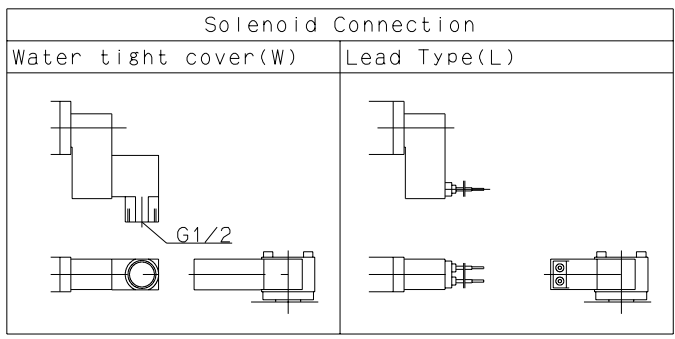

Stroke	L
100	218
150	268
200	318
250	368
300	418
400	518
500	618
600	718
700	818
800	918

JIS Symbol

Model :  
MP665-N-N-100X200-HD  
Maker :  
KONAN  
File Name :  
MP66-N-N-100-HD