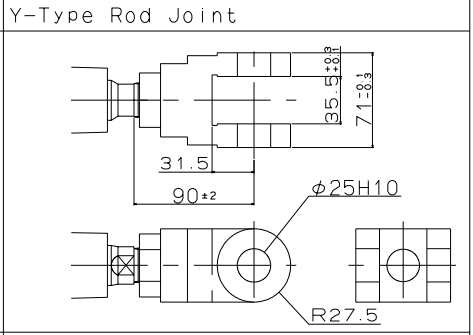

Stroke	L
100	218
150	268
200	318
250	368
300	418
400	518
500	618
600	718
700	818
800	918

JIS Symbol

Model :  
MP665-N-N-100X200-HS  
Maker :  
KONAN  
File Name :  
MP66-N-N-100-HS