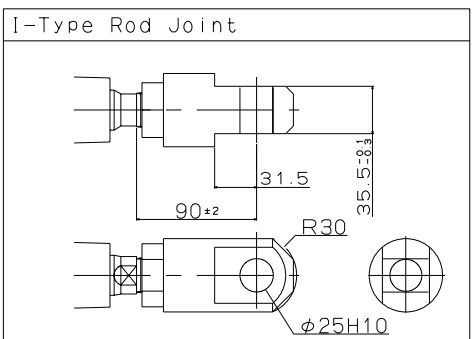

Stroke	L
100	218
150	268
200	318
250	368
300	418
400	518
500	618
600	718
700	818
800	918

JIS Symbol

Model :  
MP665-N-N-100X200-HS  
Maker :  
KONAN  
File Name :  
MP66-N-N-100-HS