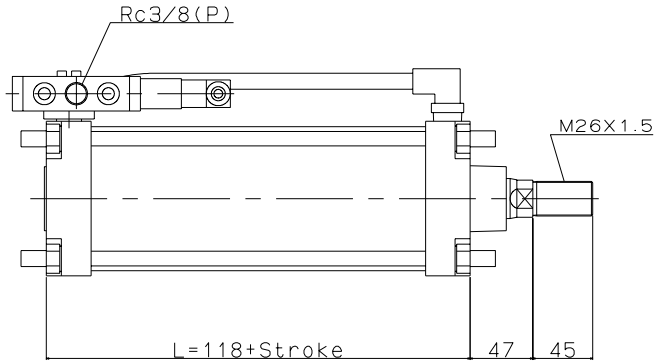

Stroke	L
100	218
150	268
200	318
250	368
300	418
400	518
500	618
600	718
700	818
800	918

JIS Symbol

Model :  
MP665-N-N-100X200-HS  
Maker :  
KONAN  
File Name :  
MP66-N-N-100-HS