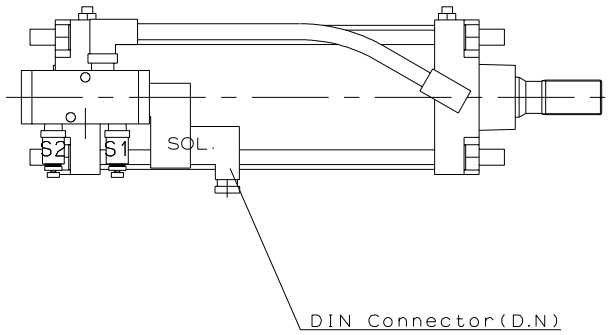

Stroke	L
100	218
150	268
200	318
250	368
300	418
400	518
500	618
600	718
700	818
800	918

JIS Symbol

Model :  
MP665-N-N-100X200-HS  
Maker :  
KONAN  
File Name :  
MP66-N-N-100-HS