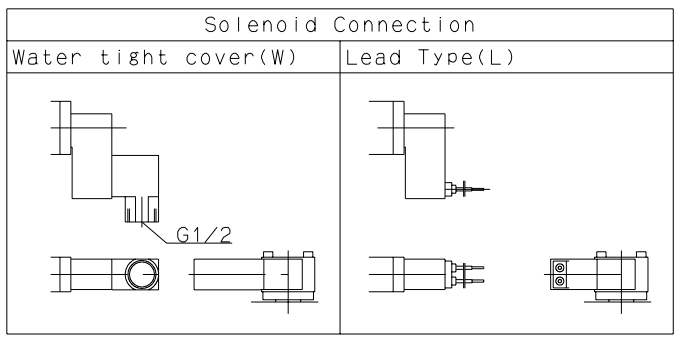

Stroke	L
100	218
150	268
200	318
250	368
300	418
400	518
500	618
600	718
700	818
800	918

JIS Symbol

Model :  
MP665-N-N-100X200-HS  
Maker :  
KONAN  
File Name :  
MP66-N-N-100-HS