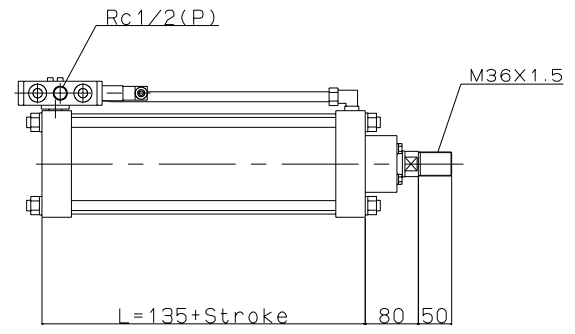

Stroke	L
100	235
150	285
200	335
250	385
300	435
350	485
400	535
500	635
600	735
700	835
800	935

JIS Symbol

Model: MP665-N-N-140X350-HS
 Maker: KONAN
 File Name: MP66-N-N-140-HS