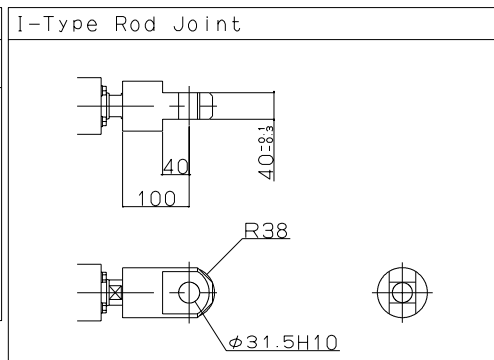

Stroke	L
100	235
150	285
200	335
250	385
300	435
350	485
400	535
500	635
600	735
700	835
800	935

JIS Symbol

Model: MP665-N-N-140X350-HS
 Maker: KONAN
 File Name: MP66-N-N-140-HS