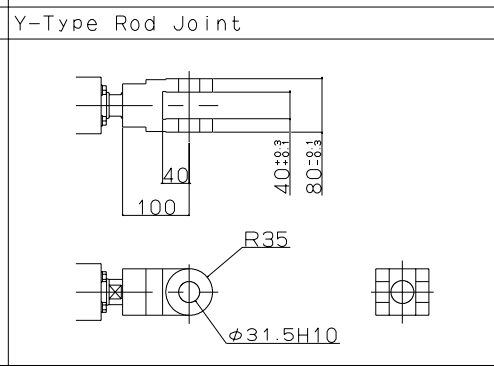

Stroke	L
100	235
150	285
200	335
250	385
300	435
350	485
400	535
500	635
600	735
700	835
800	935

JIS Symbol

Model: MP665-N-N-140X350-HS
 Maker: KONAN
 File Name: MP66-N-N-140-HS