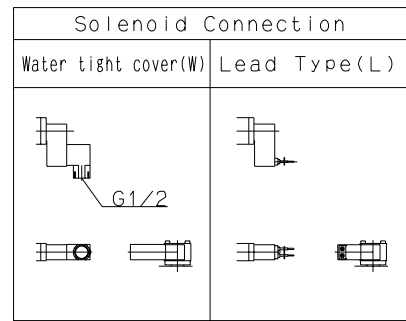

Stroke	L
100	235
150	285
200	335
250	385
300	435
350	485
400	535
500	635
600	735
700	835
800	935

JIS Symbol

Model: MP665-N-N-140X350-HS
 Maker: KONAN
 File Name: MP66-N-N-140-HS