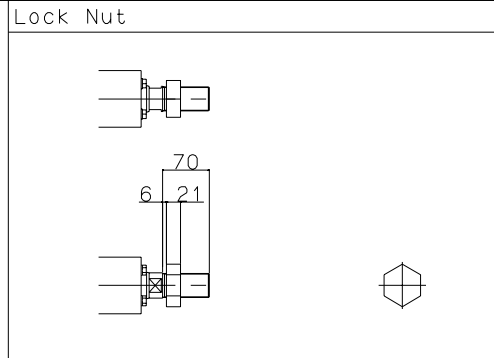

Stroke	L
100	235
150	285
200	335
250	385
300	435
350	485
400	535
500	635
600	735
700	835
800	935

JIS Symbol

Model: MP665-N-N-140X350-HS
 Maker: KONAN
 File Name: MP66-N-N-140-HS