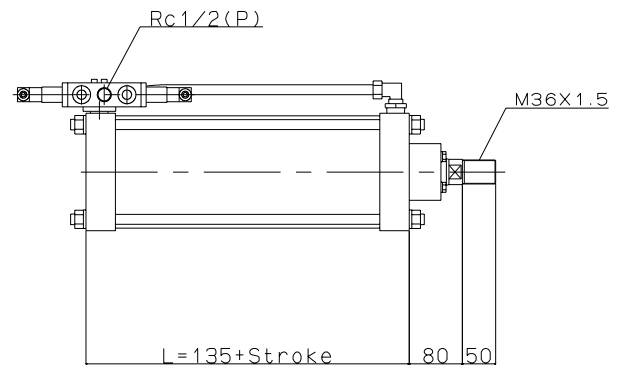

Stroke	L
100	235
150	285
200	335
250	385
300	435
350	485
400	535
500	635
600	735
700	835
800	935

JIS Symbol

Model: MP665-N-N-160X350-HD  
 Maker: KONAN  
 File Name: MP66-N-N-160-HD