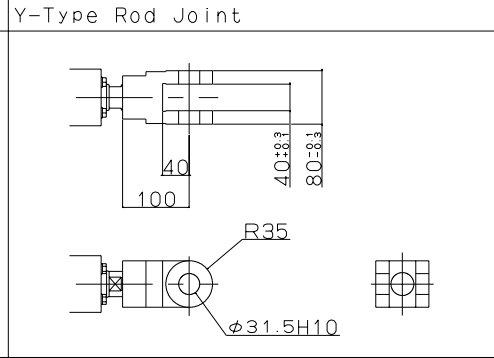

Stroke	L
100	235
150	285
200	335
250	385
300	435
350	485
400	535
500	635
600	735
700	835
800	935

JIS Symbol

Model: MP665-N-N-160X350-HD  
 Maker: KONAN  
 File Name: MP66-N-N-160-HD