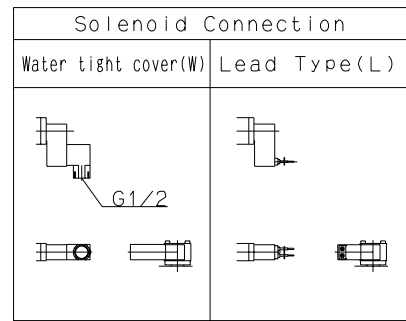

Stroke	L
100	235
150	285
200	335
250	385
300	435
350	485
400	535
500	635
600	735
700	835
800	935

JIS Symbol

Model: MP665-N-N-160X350-HD  
 Maker: KONAN  
 File Name: MP66-N-N-160-HD