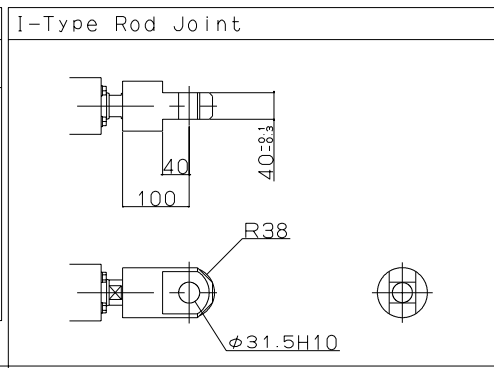

Stroke	L
100	235
150	285
200	335
250	385
300	435
350	485
400	535
500	635
600	735
700	835
800	935

JIS Symbol

Model: MP665-N-N-160X350-HD  
 Maker: KONAN  
 File Name: MP66-N-N-160-HD