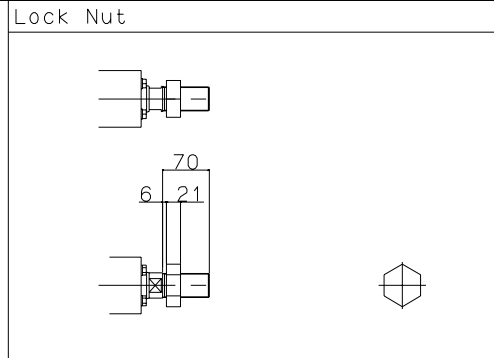

Stroke	L
100	235
150	285
200	335
250	385
300	435
350	485
400	535
500	635
600	735
700	835
800	935

JIS Symbol

Model: MP665-N-N-160X350-HD  
 Maker: KONAN  
 File Name: MP66-N-N-160-HD