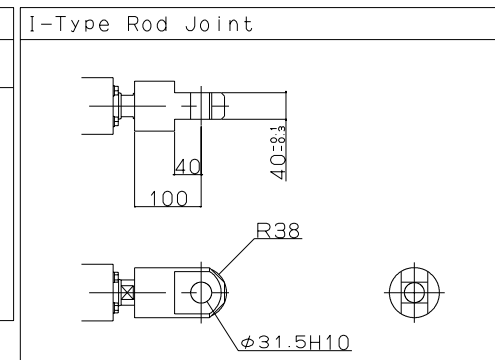

Stroke	L
100	235
150	285
200	335
250	385
300	435
350	485
400	535
500	635
600	735
700	835
800	935

JIS Symbol
Model: MP665-N-N-160X350-HS
Maker: KONAN
File Name: MP66-N-N-160-HS