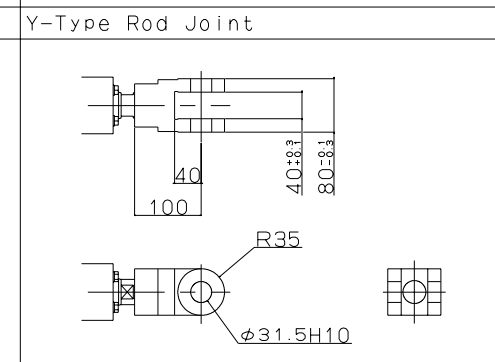

Stroke	L
100	235
150	285
200	335
250	385
300	435
350	485
400	535
500	635
600	735
700	835
800	935

JIS Symbol
Model: MP665-N-N-160X350-HS
Maker: KONAN
File Name: MP66-N-N-160-HS