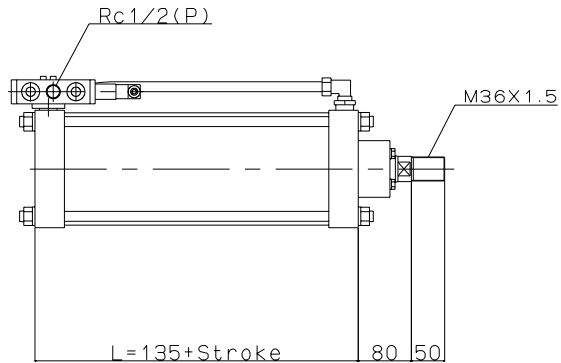

Stroke	L
100	235
150	285
200	335
250	385
300	435
350	485
400	535
500	635
600	735
700	835
800	935

JIS Symbol
Model: MP665-N-N-160X350-HS
Maker: KONAN
File Name: MP66-N-N-160-HS