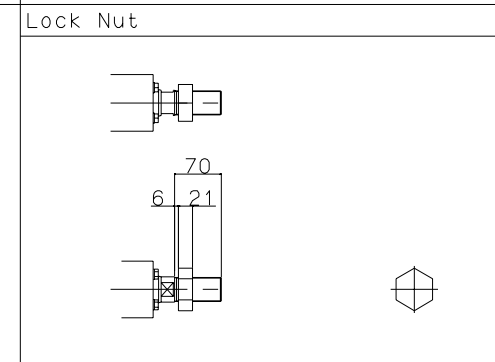

Stroke	L
100	235
150	285
200	335
250	385
300	435
350	485
400	535
500	635
600	735
700	835
800	935

JIS Symbol
Model: MP665-N-N-160X350-HS
Maker: KONAN
File Name: MP66-N-N-160-HS