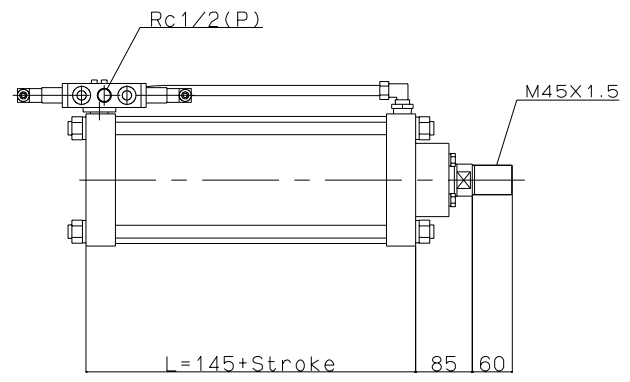

Stroke	L
100	245
150	295
200	345
250	395
300	445
350	495
400	545
500	645
600	745
700	845
800	945
900	1045
1000	1145

DIN Connector(D.N)

JIS Symbol

SOL.a SOL.b

S1 S2

Model: MP665-N-N-180X350-HD

Maker: KONAN

File Name: MP66-N-N-180-HD