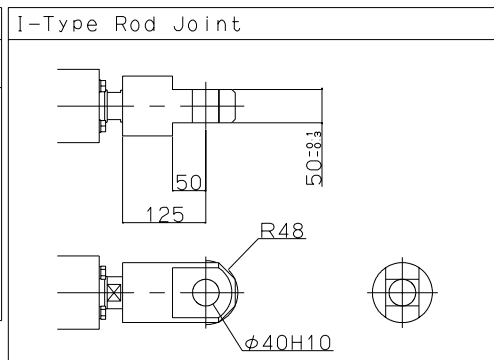

Stroke	L
100	245
150	295
200	345
250	395
300	445
350	495
400	545
500	645
600	745
700	845
800	945
900	1045
1000	1145

DIN Connector(D.N)

JIS Symbol

SOL.a SOL.b

S1 S2

Model: MP665-N-N-180X350-HD

Maker: KONAN

File Name: MP66-N-N-180-HD