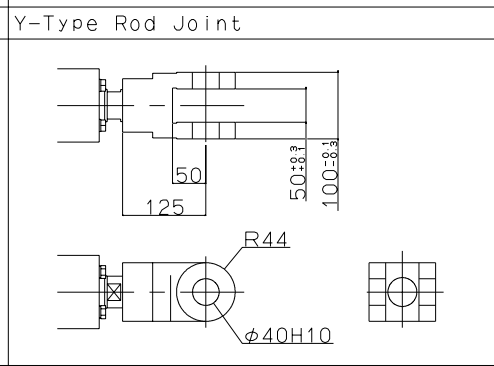

Stroke	L
100	245
150	295
200	345
250	395
300	445
350	495
400	545
500	645
600	745
700	845
800	945
900	1045
1000	1145

DIN Connector(D.N)

JIS Symbol

SOL.a SOL.b

S1 S2

Model: MP665-N-N-180X350-HD

Maker: KONAN

File Name: MP66-N-N-180-HD