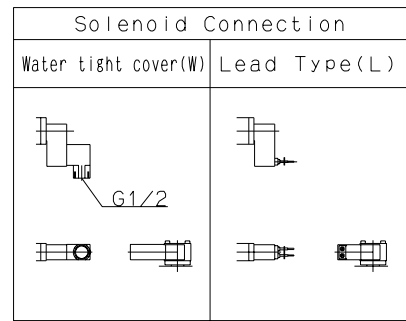

Stroke	L
100	245
150	295
200	345
250	395
300	445
350	495
400	545
500	645
600	745
700	845
800	945
900	1045
1000	1145

DIN Connector(D.N)

JIS Symbol

SOL.a SOL.b

S1 S2

Model: MP665-N-N-180X350-HD

Maker: KONAN

File Name: MP66-N-N-180-HD