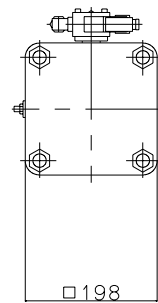

Stroke	L
100	245
150	295
200	345
250	395
300	445
350	495
400	545
500	645
600	745
700	845
800	945
900	1045
1000	1145

DIN Connector(D.N)

JIS Symbol

SOL.a SOL.b

S1 S2

Model: MP665-N-N-180X350-HD

Maker: KONAN

File Name: MP66-N-N-180-HD