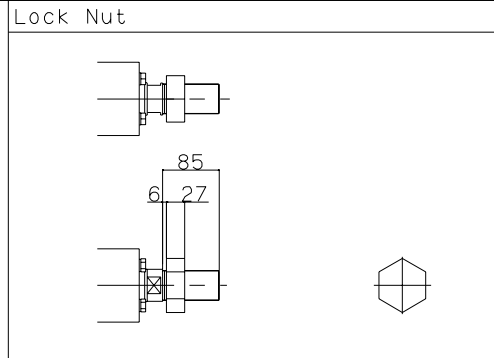

Stroke	L
100	245
150	295
200	345
250	395
300	445
350	495
400	545
500	645
600	745
700	845
800	945
900	1045
1000	1145

DIN Connector(D.N)

JIS Symbol

SOL.a SOL.b

S1 S2

Model: MP665-N-N-180X350-HD

Maker: KONAN

File Name: MP66-N-N-180-HD