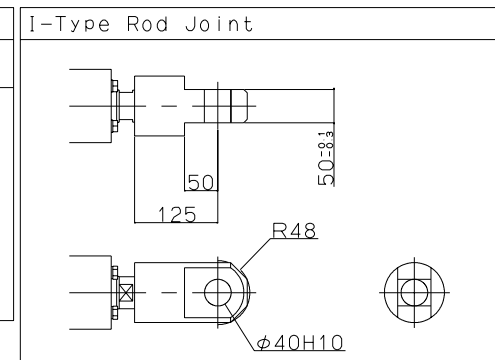

Stroke	L
100	245
150	295
200	345
250	395
300	445
350	495
400	545
500	645
600	745
700	845
800	945
900	1045
1000	1145

JIS Symbol

Model: MP665-N-N-200X350-HD  
 Maker: KONAN  
 File Name: MP66-N-N-200-HD