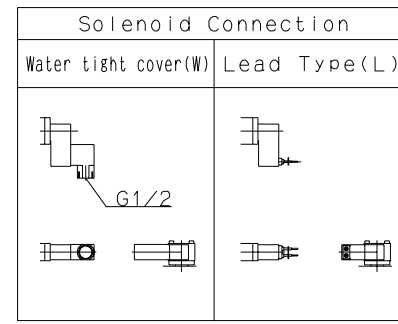

Stroke	L
100	245
150	295
200	345
250	395
300	445
350	495
400	545
500	645
600	745
700	845
800	945
900	1045
1000	1145

JIS Symbol

Model: MP665-N-N-200X350-HD  
 Maker: KONAN  
 File Name: MP66-N-N-200-HD