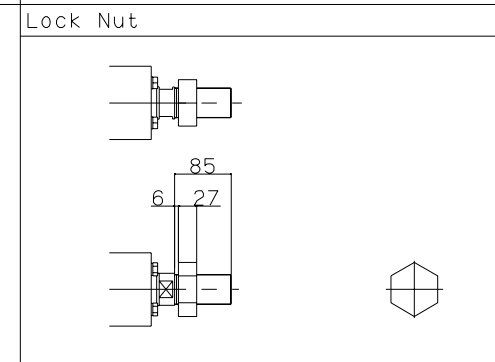

Stroke	L
100	245
150	295
200	345
250	395
300	445
350	495
400	545
500	645
600	745
700	845
800	945
900	1045
1000	1145

JIS Symbol

Model: MP665-N-N-200X350-HD  
 Maker: KONAN  
 File Name: MP66-N-N-200-HD