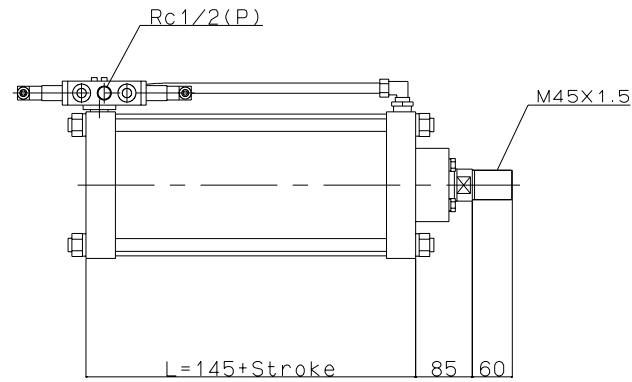

Stroke	L
100	245
150	295
200	345
250	395
300	445
350	495
400	545
500	645
600	745
700	845
800	945
900	1045
1000	1145

JIS Symbol

Model: MP665-N-N-200X350-HD  
 Maker: KONAN  
 File Name: MP66-N-N-200-HD