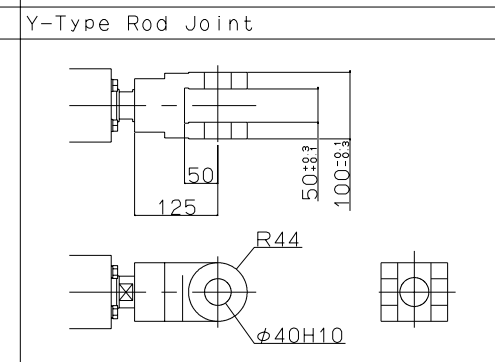

Stroke	L
100	245
150	295
200	345
250	395
300	445
350	495
400	545
500	645
600	745
700	845
800	945
900	1045
1000	1145

JIS Symbol

Model: MP665-N-N-200X350-HD  
 Maker: KONAN  
 File Name: MP66-N-N-200-HD