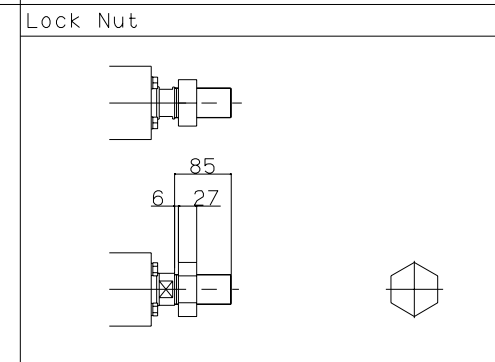

Stroke	L
100	245
150	295
200	345
250	395
300	445
350	495
400	545
500	645
600	745
700	845
800	945
900	1045
1000	1145

JIS Symbol

Model: MP665-N-N-200X350-HS  
 Maker: KONAN  
 File Name: MP66-N-N-200-HS