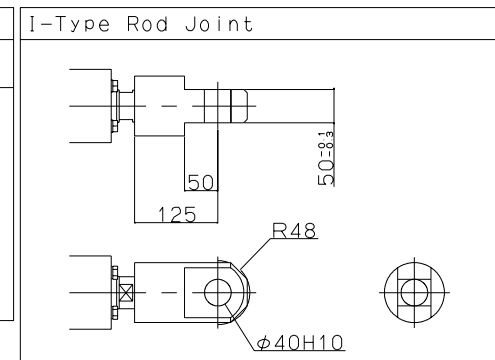

Stroke	L
100	245
150	295
200	345
250	395
300	445
350	495
400	545
500	645
600	745
700	845
800	945
900	1045
1000	1145

JIS Symbol

Model: MP665-N-N-200X350-HS  
 Maker: KONAN  
 File Name: MP66-N-N-200-HS