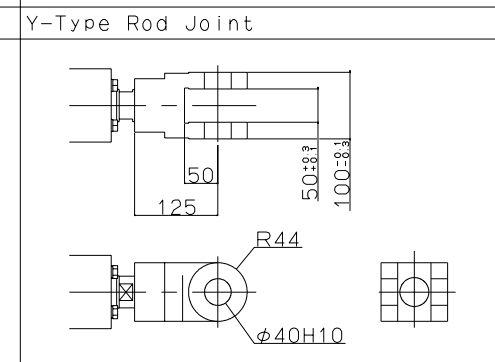

Stroke	L
100	245
150	295
200	345
250	395
300	445
350	495
400	545
500	645
600	745
700	845
800	945
900	1045
1000	1145

JIS Symbol

Model: MP665-N-N-200X350-HS  
 Maker: KONAN  
 File Name: MP66-N-N-200-HS