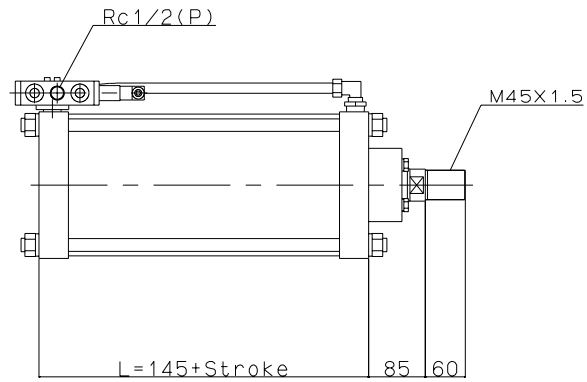

Stroke	L
100	245
150	295
200	345
250	395
300	445
350	495
400	545
500	645
600	745
700	845
800	945
900	1045
1000	1145

JIS Symbol

Model: MP665-N-N-200X350-HS  
 Maker: KONAN  
 File Name: MP66-N-N-200-HS