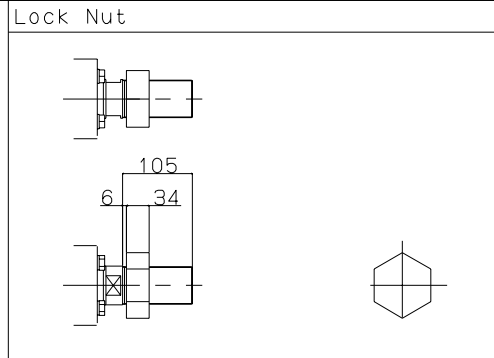

Stroke	L
100	260
150	310
200	360
250	410
300	460
350	510
400	560
500	660
600	760
700	860
800	960
900	1060
1000	1160

JIS Symbol

Model: MP665-N-N-220X350-HS
 Maker: KONAN
 File Name: MP66-N-N-220-HS