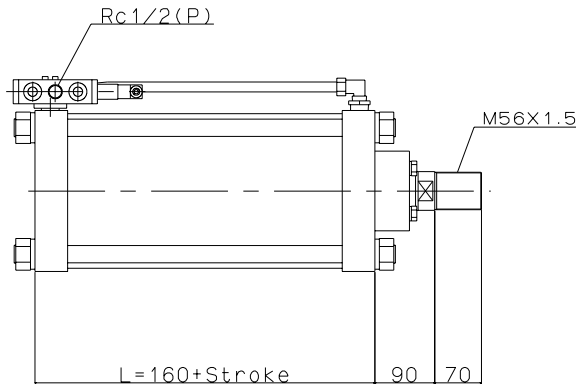

Stroke	L
100	260
150	310
200	360
250	410
300	460
350	510
400	560
500	660
600	760
700	860
800	960
900	1060
1000	1160

JIS Symbol

Model: MP665-N-N-220X350-HS
 Maker: KONAN
 File Name: MP66-N-N-220-HS