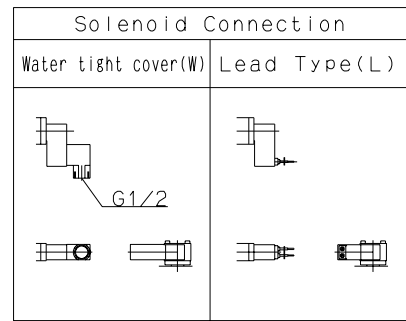

Stroke	L
100	260
150	310
200	360
250	410
300	460
350	510
400	560
500	660
600	760
700	860
800	960
900	1060
1000	1160

JIS Symbol

Model: MP665-N-N-220X350-HS
 Maker: KONAN
 File Name: MP66-N-N-220-HS