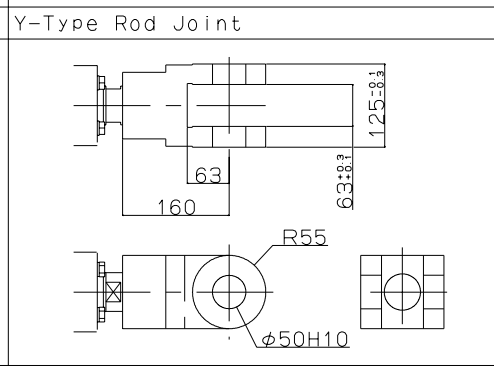

Stroke	L
100	260
150	310
200	360
250	410
300	460
350	510
400	560
500	660
600	760
700	860
800	960
900	1060
1000	1160

JIS Symbol

Model: MP665-N-N-220X350-HS
 Maker: KONAN
 File Name: MP66-N-N-220-HS