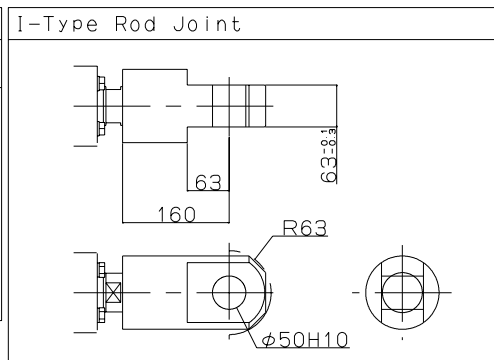

Stroke	L
100	260
150	310
200	360
250	410
300	460
350	510
400	560
500	660
600	760
700	860
800	960
900	1060
1000	1160

JIS Symbol

Model: MP665-N-N-220X350-HS
 Maker: KONAN
 File Name: MP66-N-N-220-HS