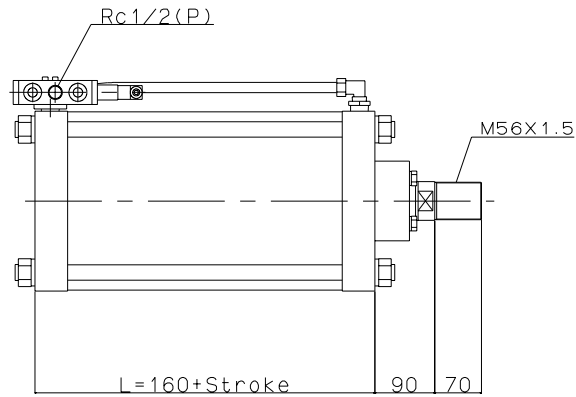

Stroke	L
100	260
150	310
200	360
250	410
300	460
350	510
400	560
500	660
600	760
700	860
800	960
900	1060
1000	1160

JIS Symbol

Model: MP665-N-N-250X350-HS
 Maker: KONAN
 File Name: MP66-N-N-250-HS