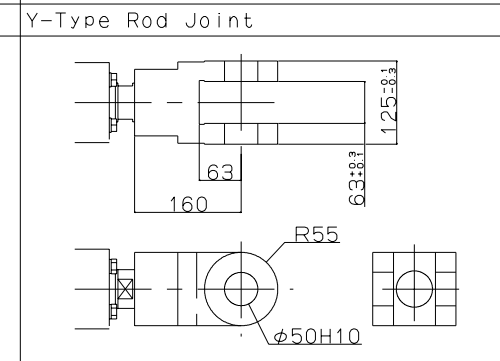

Stroke	L
100	260
150	310
200	360
250	410
300	460
350	510
400	560
500	660
600	760
700	860
800	960
900	1060
1000	1160

JIS Symbol

Model: MP665-N-N-250X350-HS
 Maker: KONAN
 File Name: MP66-N-N-250-HS