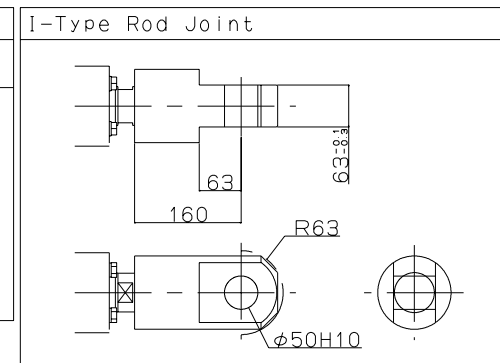

Stroke	L
100	260
150	310
200	360
250	410
300	460
350	510
400	560
500	660
600	760
700	860
800	960
900	1060
1000	1160

JIS Symbol

Model: MP665-N-N-250X350-HS
 Maker: KONAN
 File Name: MP66-N-N-250-HS