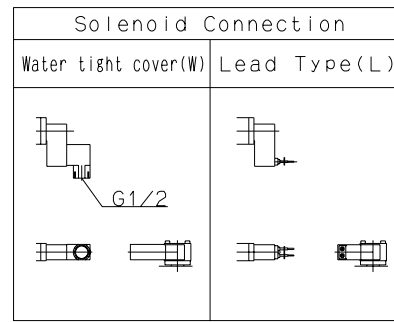

Stroke	L
100	260
150	310
200	360
250	410
300	460
350	510
400	560
500	660
600	760
700	860
800	960
900	1060
1000	1160

JIS Symbol

Model: MP665-N-N-250X350-HS
 Maker: KONAN
 File Name: MP66-N-N-250-HS