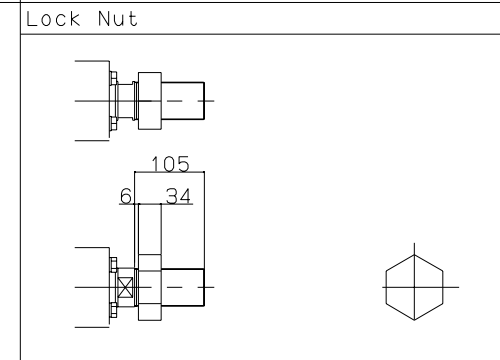

Stroke	L
100	260
150	310
200	360
250	410
300	460
350	510
400	560
500	660
600	760
700	860
800	960
900	1060
1000	1160

JIS Symbol

Model: MP665-N-N-250X350-HS
 Maker: KONAN
 File Name: MP66-N-N-250-HS