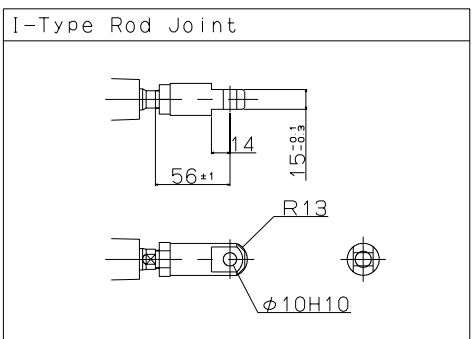

Stroke	L
100	194
150	244
200	294
250	344
300	394
400	494
500	594
600	694

JIS Symbol

Model: MP665-N-N-40X200-HD
 Maker: KONAN
 File Name: MP66-N-N-40-HD