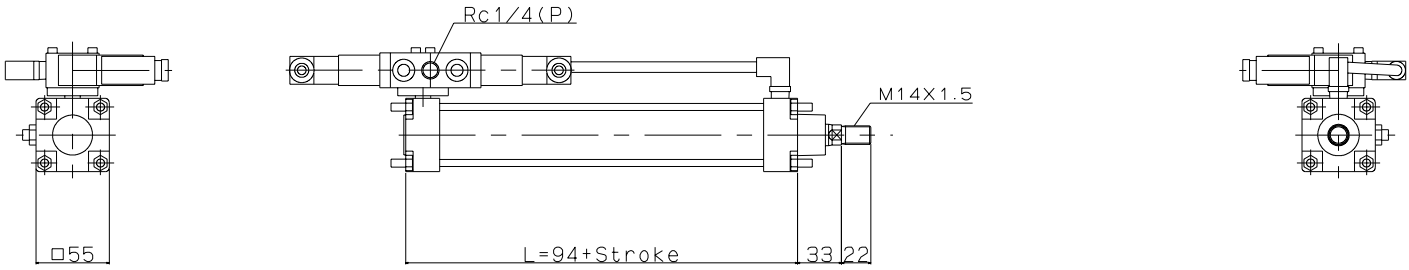

Stroke	L
100	194
150	244
200	294
250	344
300	394
400	494
500	594
600	694

JIS Symbol

Model: MP665-N-N-40X200-HD
 Maker: KONAN
 File Name: MP66-N-N-40-HD