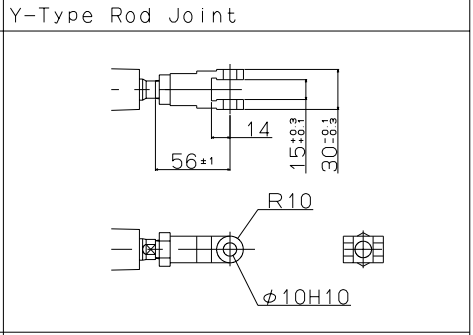

Stroke	L
100	194
150	244
200	294
250	344
300	394
400	494
500	594
600	694

JIS Symbol

Model: MP665-N-N-40X200-HD
 Maker: KONAN
 File Name: MP66-N-N-40-HD