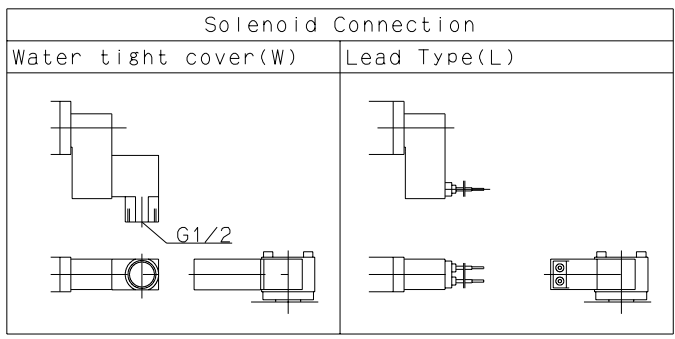

Stroke	L
100	194
150	244
200	294
250	344
300	394
400	494
500	594
600	694

JIS Symbol

Model: MP665-N-N-40X200-HD
 Maker: KONAN
 File Name: MP66-N-N-40-HD