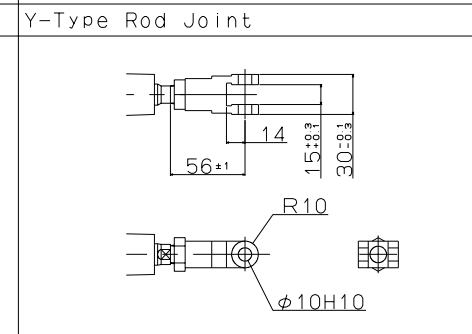

Stroke	L
100	194
150	244
200	294
250	344
300	394
400	494
500	594
600	694

JIS Symbol
Model: MP665-N-N-40X200-HS
Maker: KONAN
File Name: MP66-N-N-40-HS