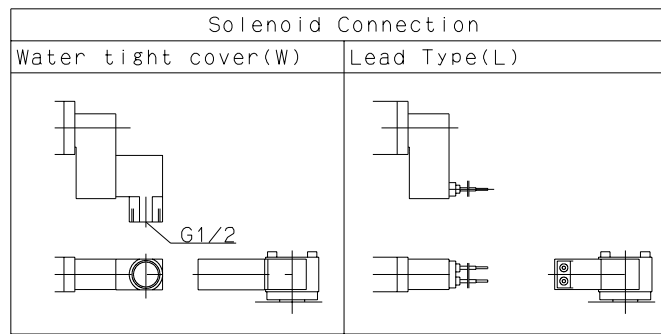

Stroke	L
100	194
150	244
200	294
250	344
300	394
400	494
500	594
600	694

JIS Symbol
Model: MP665-N-N-40X200-HS
Maker: KONAN
File Name: MP66-N-N-40-HS