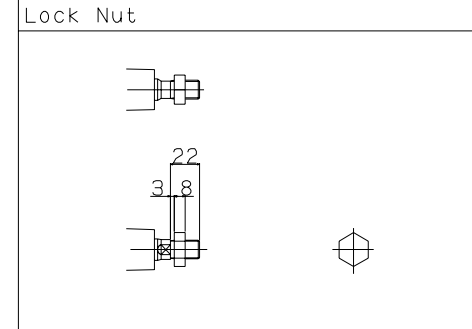

Stroke	L
100	194
150	244
200	294
250	344
300	394
400	494
500	594
600	694

JIS Symbol
Model: MP665-N-N-40X200-HS
Maker: KONAN
File Name: MP66-N-N-40-HS