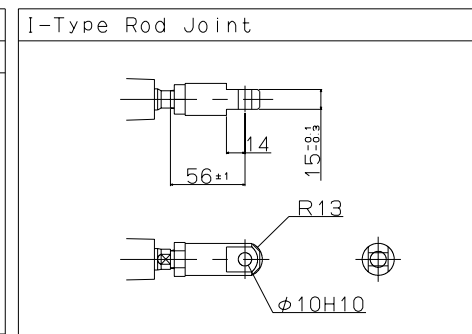

Stroke	L
100	194
150	244
200	294
250	344
300	394
400	494
500	594
600	694

JIS Symbol
Model: MP665-N-N-40X200-HS
Maker: KONAN
File Name: MP66-N-N-40-HS