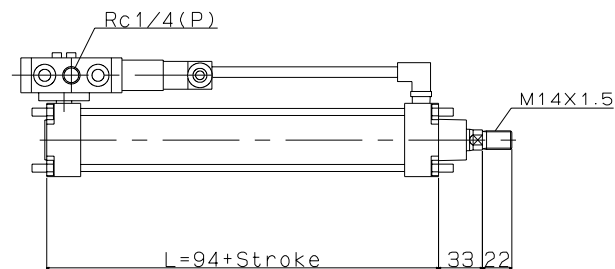

Stroke	L
100	194
150	244
200	294
250	344
300	394
400	494
500	594
600	694

JIS Symbol
Model: MP665-N-N-40X200-HS
Maker: KONAN
File Name: MP66-N-N-40-HS