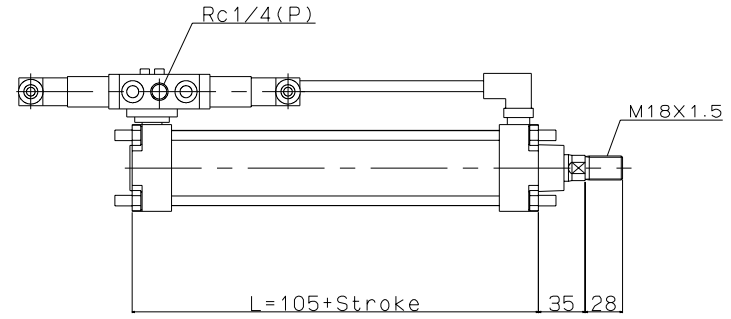

Stroke	L
100	205
150	255
200	305
250	355
300	405
400	505
500	605
600	705

JIS Symbol
Model: MP665-N-N-50X200-HD
Maker: KONAN
File Name: MP66-N-N-50-HD