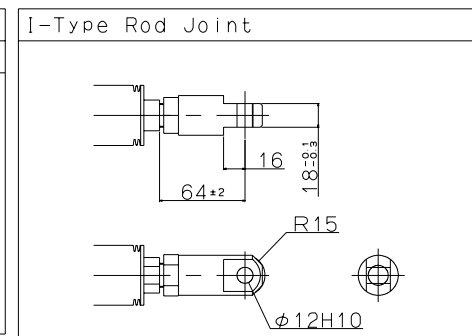

Stroke	L
100	205
150	255
200	305
250	355
300	405
400	505
500	605
600	705

JIS Symbol
Model: MP665-N-N-50X200-HD
Maker: KONAN
File Name: MP66-N-N-50-HD