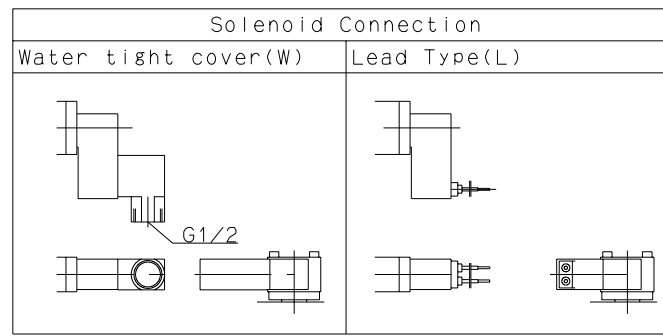

Stroke	L
100	205
150	255
200	305
250	355
300	405
400	505
500	605
600	705

JIS Symbol
Model: MP665-N-N-50X200-HD
Maker: KONAN
File Name: MP66-N-N-50-HD