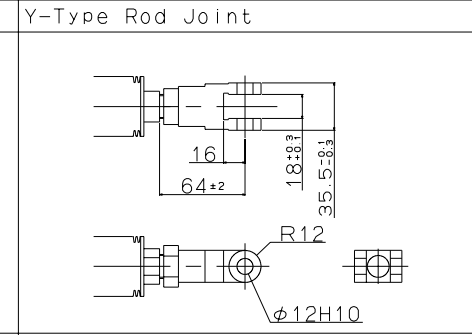

Stroke	L
100	205
150	255
200	305
250	355
300	405
400	505
500	605
600	705

JIS Symbol
Model: MP665-N-N-50X200-HD
Maker: KONAN
File Name: MP66-N-N-50-HD