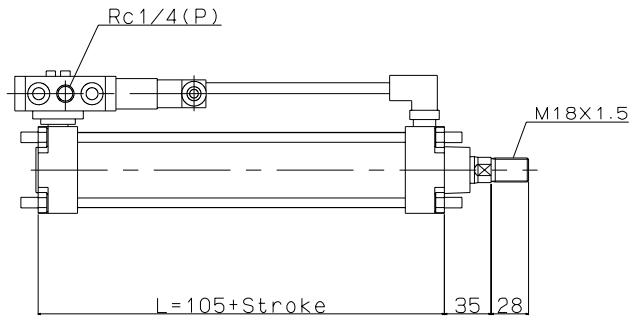

Stroke	L
100	205
150	255
200	305
250	355
300	405
400	505
500	605
600	705

JIS Symbol
Model: MP665-N-N-50X200-HS
Maker: KONAN
File Name: MP66-N-N-50-HS