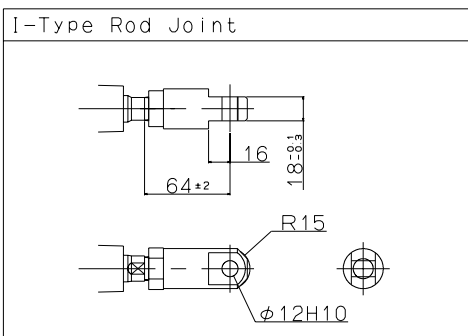

Stroke	L
100	205
150	255
200	305
250	355
300	405
400	505
500	605
600	705

JIS Symbol
Model: MP665-N-N-50X200-HS
Maker: KONAN
File Name: MP66-N-N-50-HS