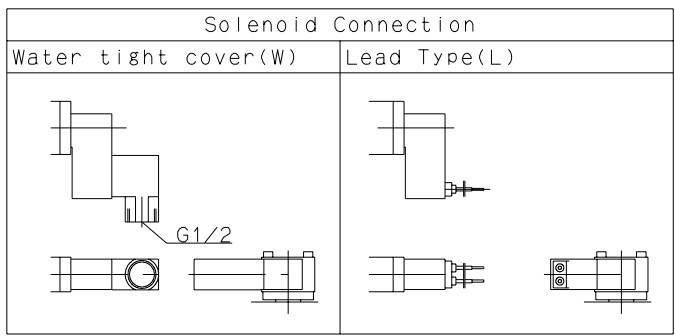

Stroke	L
100	205
150	255
200	305
250	355
300	405
400	505
500	605
600	705

JIS Symbol
Model: MP665-N-N-50X200-HS
Maker: KONAN
File Name: MP66-N-N-50-HS