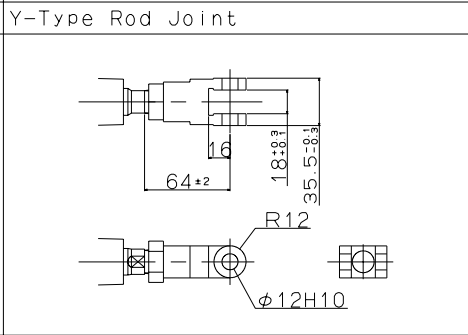

Stroke	L
100	205
150	255
200	305
250	355
300	405
400	505
500	605
600	705

JIS Symbol
Model: MP665-N-N-50X200-HS
Maker: KONAN
File Name: MP66-N-N-50-HS