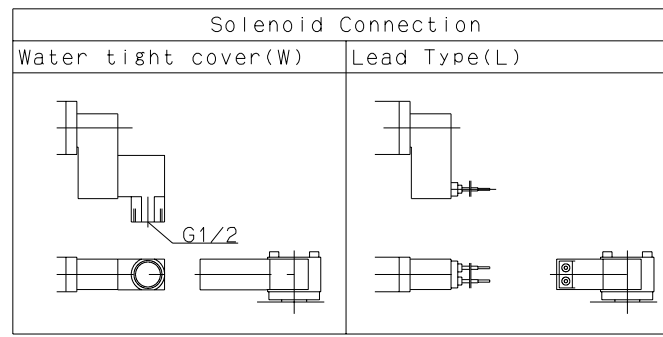

Stroke	L
100	205
150	255
200	305
250	355
300	405
400	505
500	605
600	705

JIS Symbol
Model: MP665-N-N-63X200-HD
Maker: KONAN
File Name: MP66-N-N-63-HD