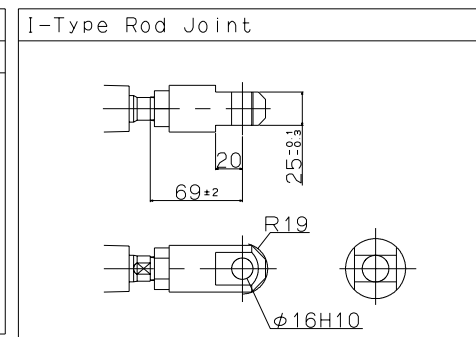

Stroke	L
100	205
150	255
200	305
250	355
300	405
400	505
500	605
600	705

JIS Symbol
Model: MP665-N-N-63X200-HD
Maker: KONAN
File Name: MP66-N-N-63-HD