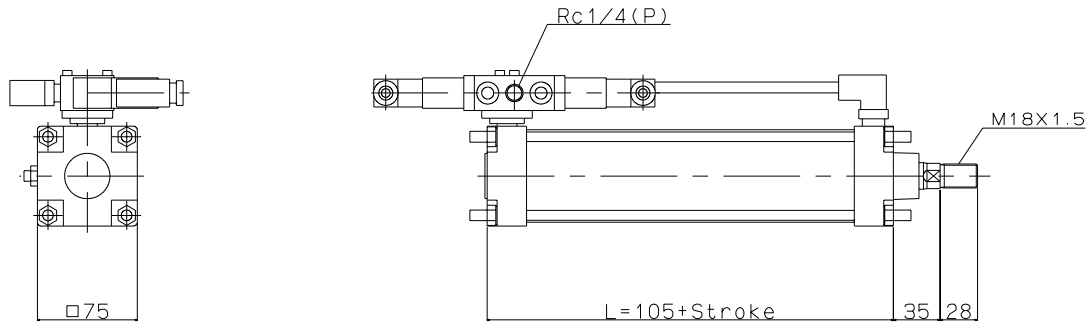

Stroke	L
100	205
150	255
200	305
250	355
300	405
400	505
500	605
600	705

JIS Symbol
Model: MP665-N-N-63X200-HD
Maker: KONAN
File Name: MP66-N-N-63-HD