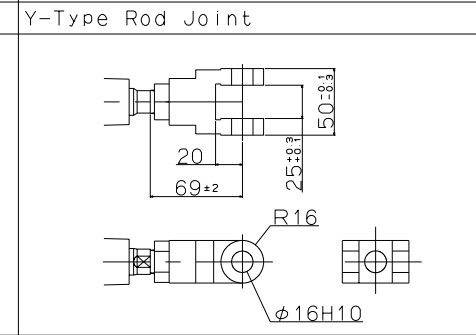

Stroke	L
100	205
150	255
200	305
250	355
300	405
400	505
500	605
600	705

JIS Symbol
Model: MP665-N-N-63X200-HD
Maker: KONAN
File Name: MP66-N-N-63-HD