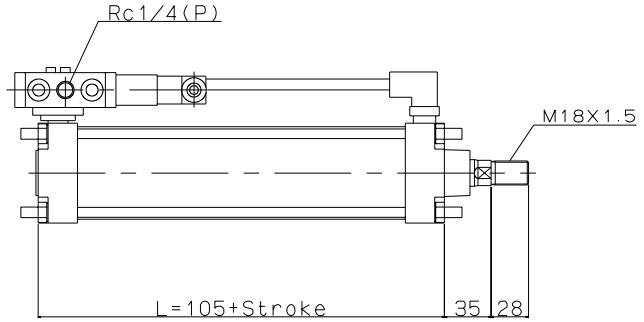

Stroke	L
100	205
150	255
200	305
250	355
300	405
400	505
500	605
600	705

JIS Symbol
Model: MP665-N-N-63X200-HS
Maker: KONAN
File Name: MP66-N-N-63-HS