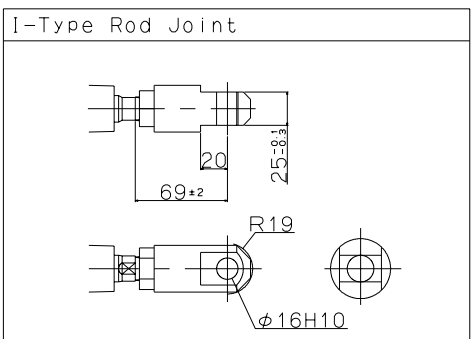

Stroke	L
100	205
150	255
200	305
250	355
300	405
400	505
500	605
600	705

JIS Symbol
Model: MP665-N-N-63X200-HS
Maker: KONAN
File Name: MP66-N-N-63-HS