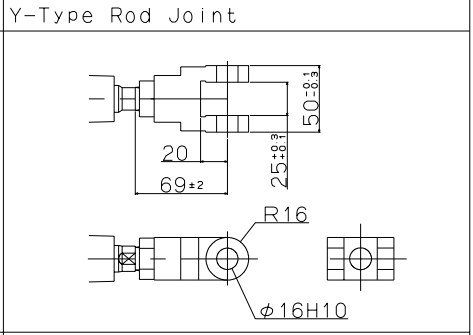

Stroke	L
100	205
150	255
200	305
250	355
300	405
400	505
500	605
600	705

JIS Symbol
Model: MP665-N-N-63X200-HS
Maker: KONAN
File Name: MP66-N-N-63-HS