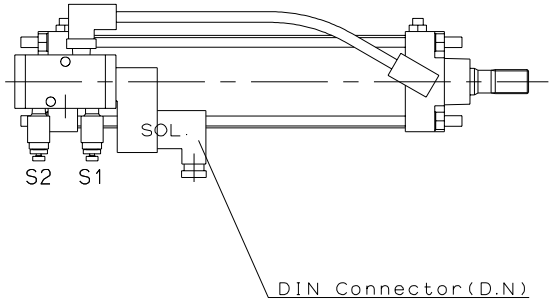

Stroke	L
100	205
150	255
200	305
250	355
300	405
400	505
500	605
600	705

JIS Symbol
Model: MP665-N-N-63X200-HS
Maker: KONAN
File Name: MP66-N-N-63-HS