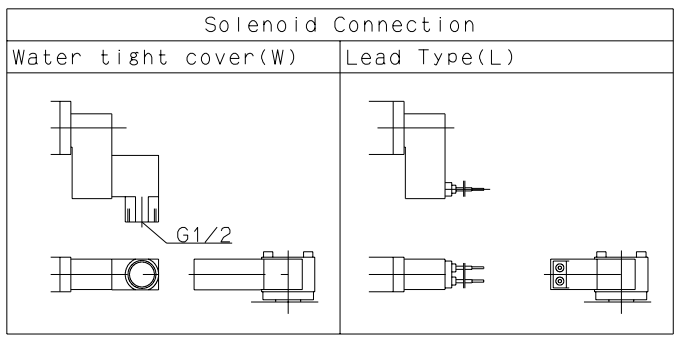

Stroke	L
100	205
150	255
200	305
250	355
300	405
400	505
500	605
600	705

JIS Symbol
Model: MP665-N-N-63X200-HS
Maker: KONAN
File Name: MP66-N-N-63-HS