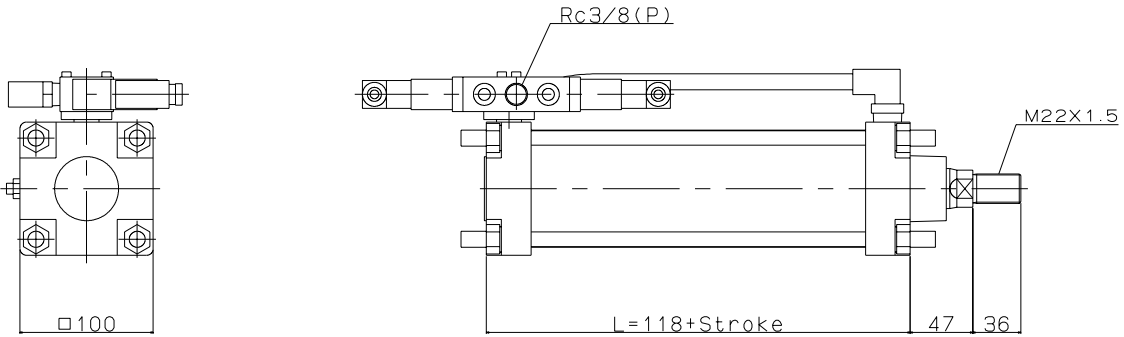

Stroke	L
100	218
150	268
200	318
250	368
300	418
400	518
500	618
600	718
700	818
800	918

JIS Symbol
Model: MP665-N-N-80X200-HD
Maker: KONAN
File Name: MP66-N-N-80-HD