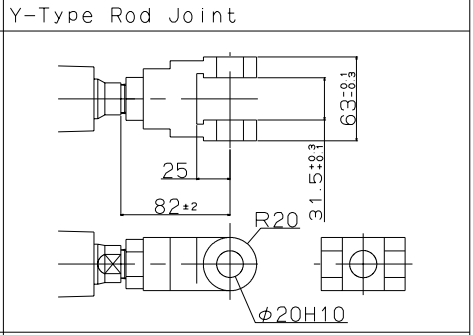

Stroke	L
100	218
150	268
200	318
250	368
300	418
400	518
500	618
600	718
700	818
800	918

JIS Symbol
Model: MP665-N-N-80X200-HD
Maker: KONAN
File Name: MP66-N-N-80-HD