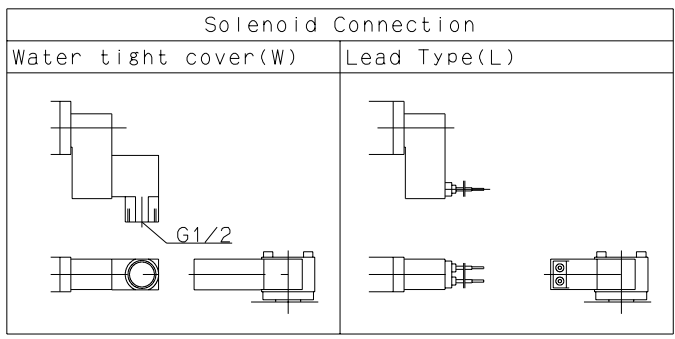

Stroke	L
100	218
150	268
200	318
250	368
300	418
400	518
500	618
600	718
700	818
800	918

JIS Symbol
Model: MP665-N-N-80X200-HD
Maker: KONAN
File Name: MP66-N-N-80-HD