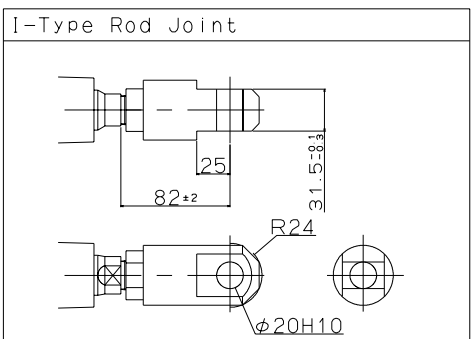

Stroke	L
100	218
150	268
200	318
250	368
300	418
400	518
500	618
600	718
700	818
800	918

JIS Symbol
Model: MP665-N-N-80X200-HD
Maker: KONAN
File Name: MP66-N-N-80-HD